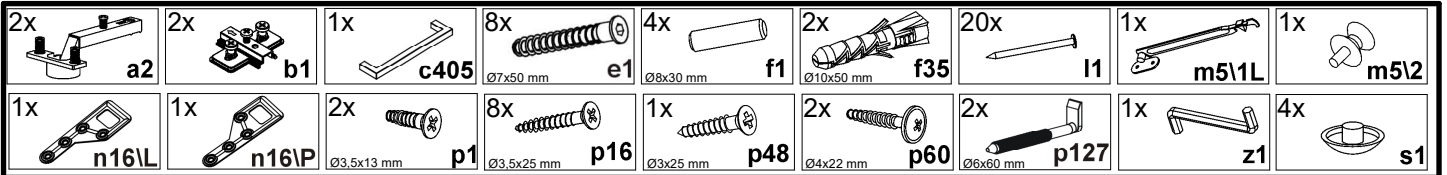

Junona Line

K24-GO/60/30

Moduł C60

A	B	C	D
1	K24-118	300	285
2	K24-119	300	285
3	K24-330	569	285
4	K24-331	569	285
5	K22-920	593	294

2 §6

3