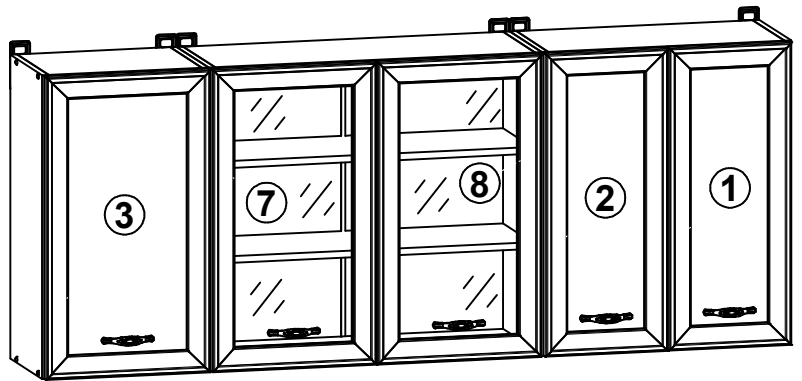

NIKA STANDARD 260

Fronty PREZO

A	B	C	D	
1	QM1-21001	713	294	8, 9/10
2	QM1-21002	713	294	8, 9/10
3	QM1-21003	713	394	8, 9/10
4	QM1-21004	713	394	8, 9/10
5	QM1-21005	140	394	8/10
6	QM1-21006	426	394	8/10
7	QM1-21007	713	394	10/10
8	QM1-21008	713	394	10/10