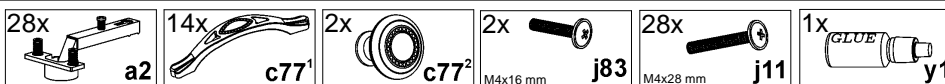

NIKA STANDARD 260

Fronty ramka

A	B	C	D	
1	QM1-25001	713	294	8/10,9/10
2	QM1-25002	713	294	8/10,9/10
3	QM1-25003	713	394	8/10,9/10
4	QM1-25004	713	394	8/10,9/10
5	QM1-25005	140	394	8/10
6	QM1-25006	426	394	8/10
7	QM1-25007	713	394	10/10
8	QM1-25008	713	394	10/10