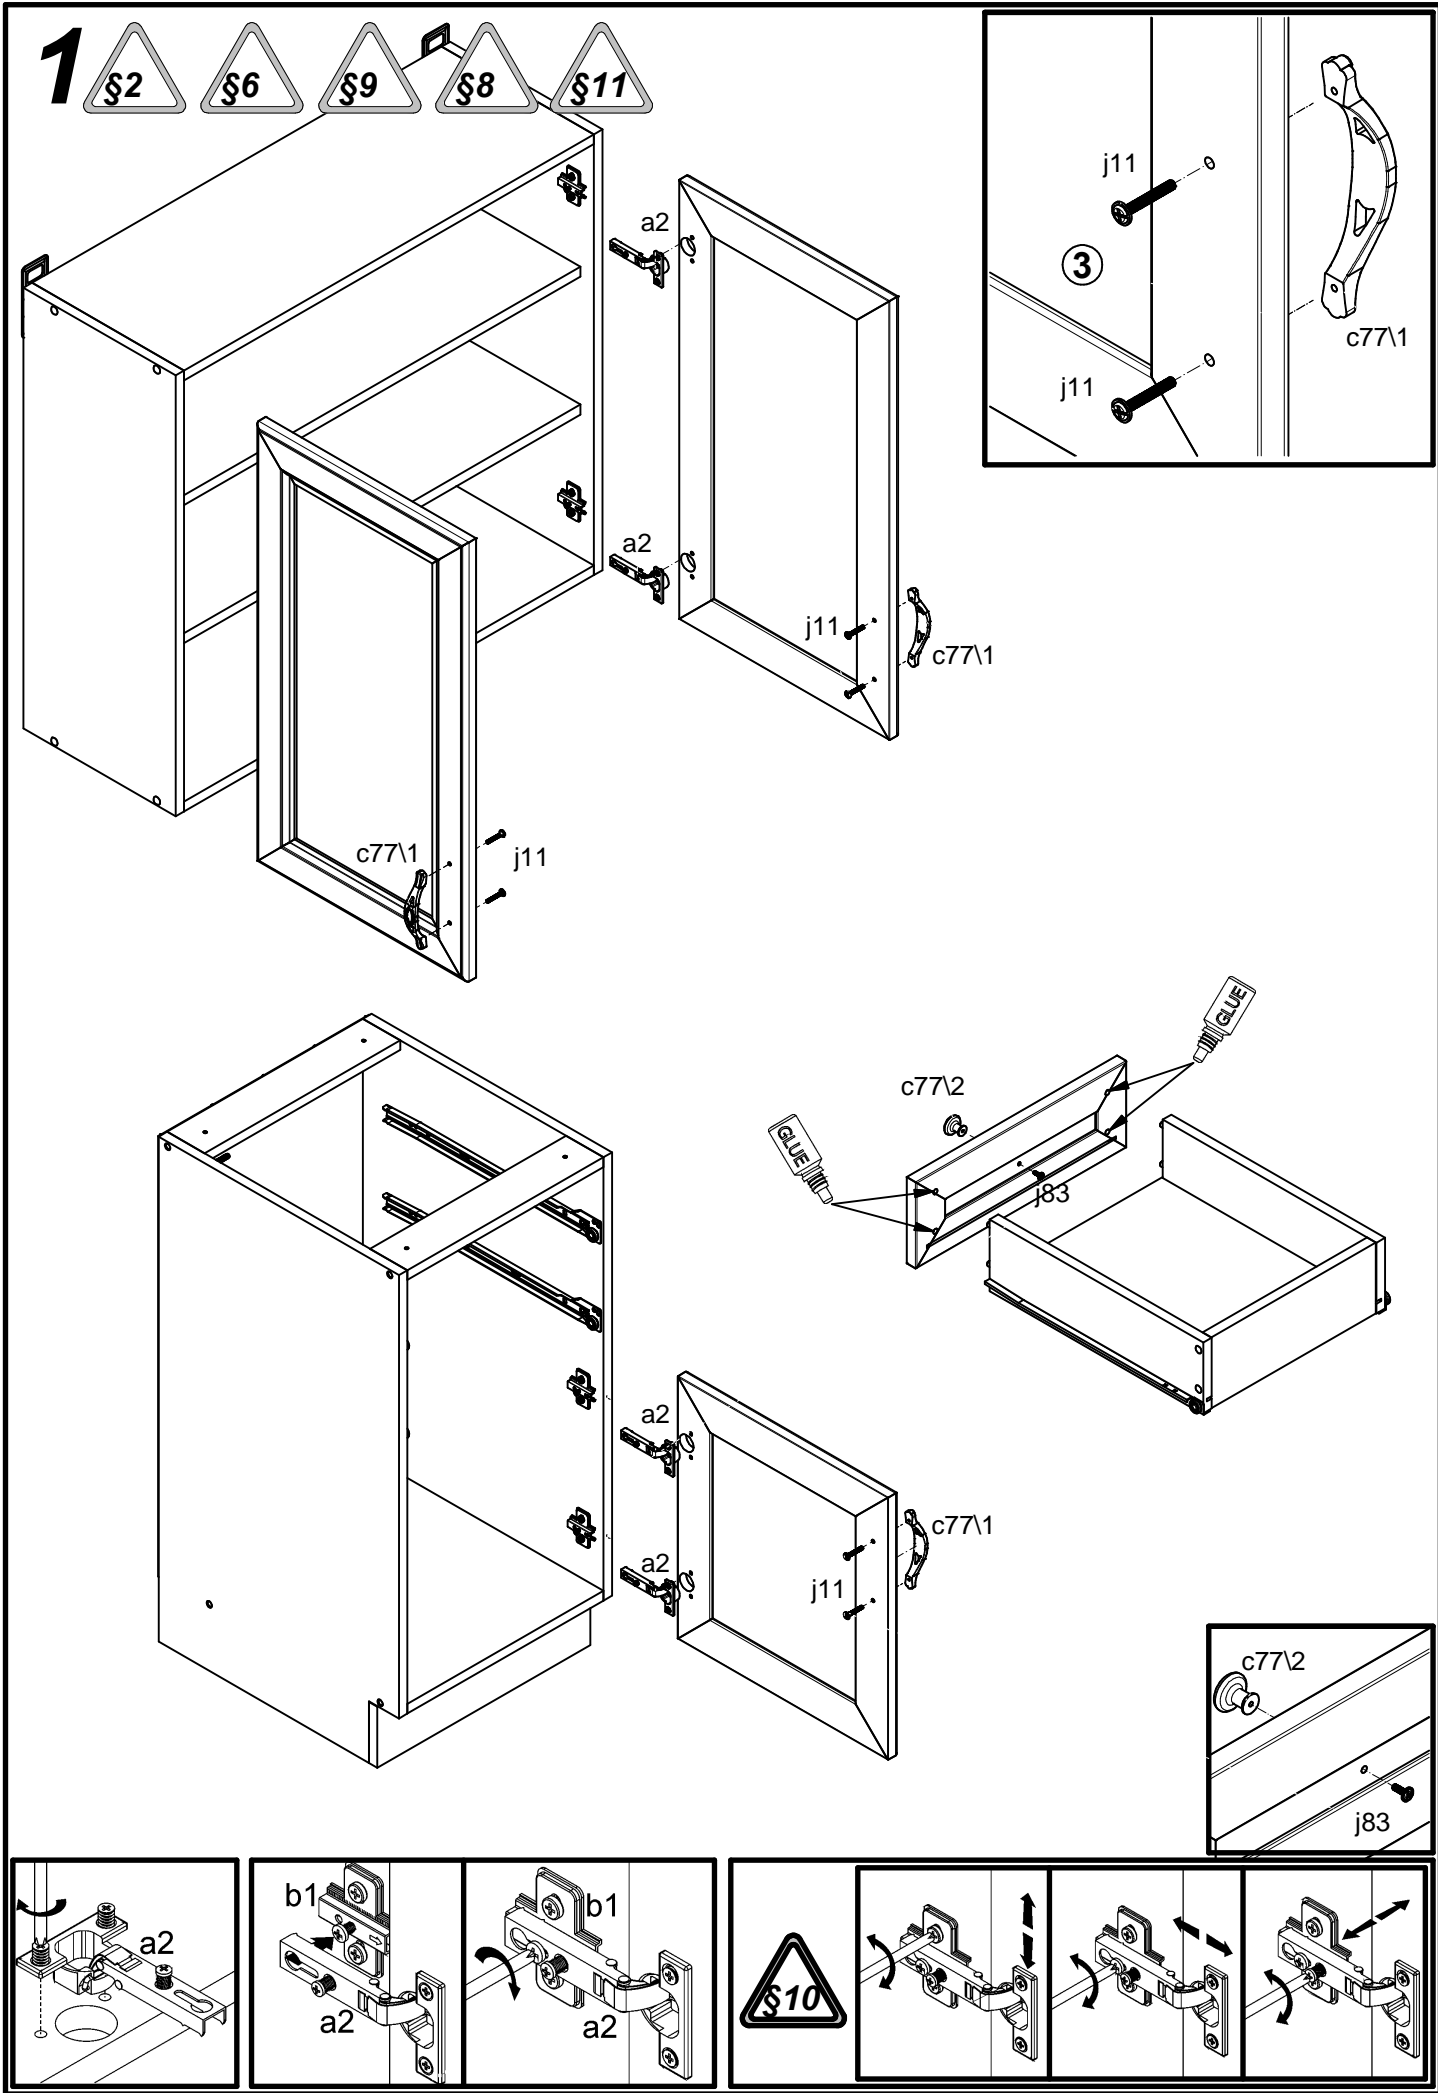

NIKA STANDARD 260

Fronty ramka

A	B	C	D	
1	QM1-25001	713	294	8/10,9/10
2	QM1-25002	713	294	8/10,9/10
3	QM1-25003	713	394	8/10,9/10
4	QM1-25004	713	394	8/10,9/10
5	QM1-25005	140	394	8/10
6	QM1-25006	426	394	8/10
7	QM1-25007	713	394	10/10
8	QM1-25008	713	394	10/10

1 \$2 \$6 \$9 \$8 \$11