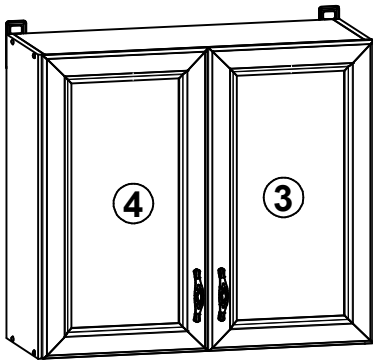

NIKA STANDARD 260

Fronty ramka

A	B	C	D	
1	QM1-25001	713	294	8/10,9/10
2	QM1-25002	713	294	8/10,9/10
3	QM1-25003	713	394	8/10,9/10
4	QM1-25004	713	394	8/10,9/10
5	QM1-25005	140	394	8/10
6	QM1-25006	426	394	8/10
7	QM1-25007	713	394	10/10
8	QM1-25008	713	394	10/10

1 \$2 \$6 \$9 \$8 \$11