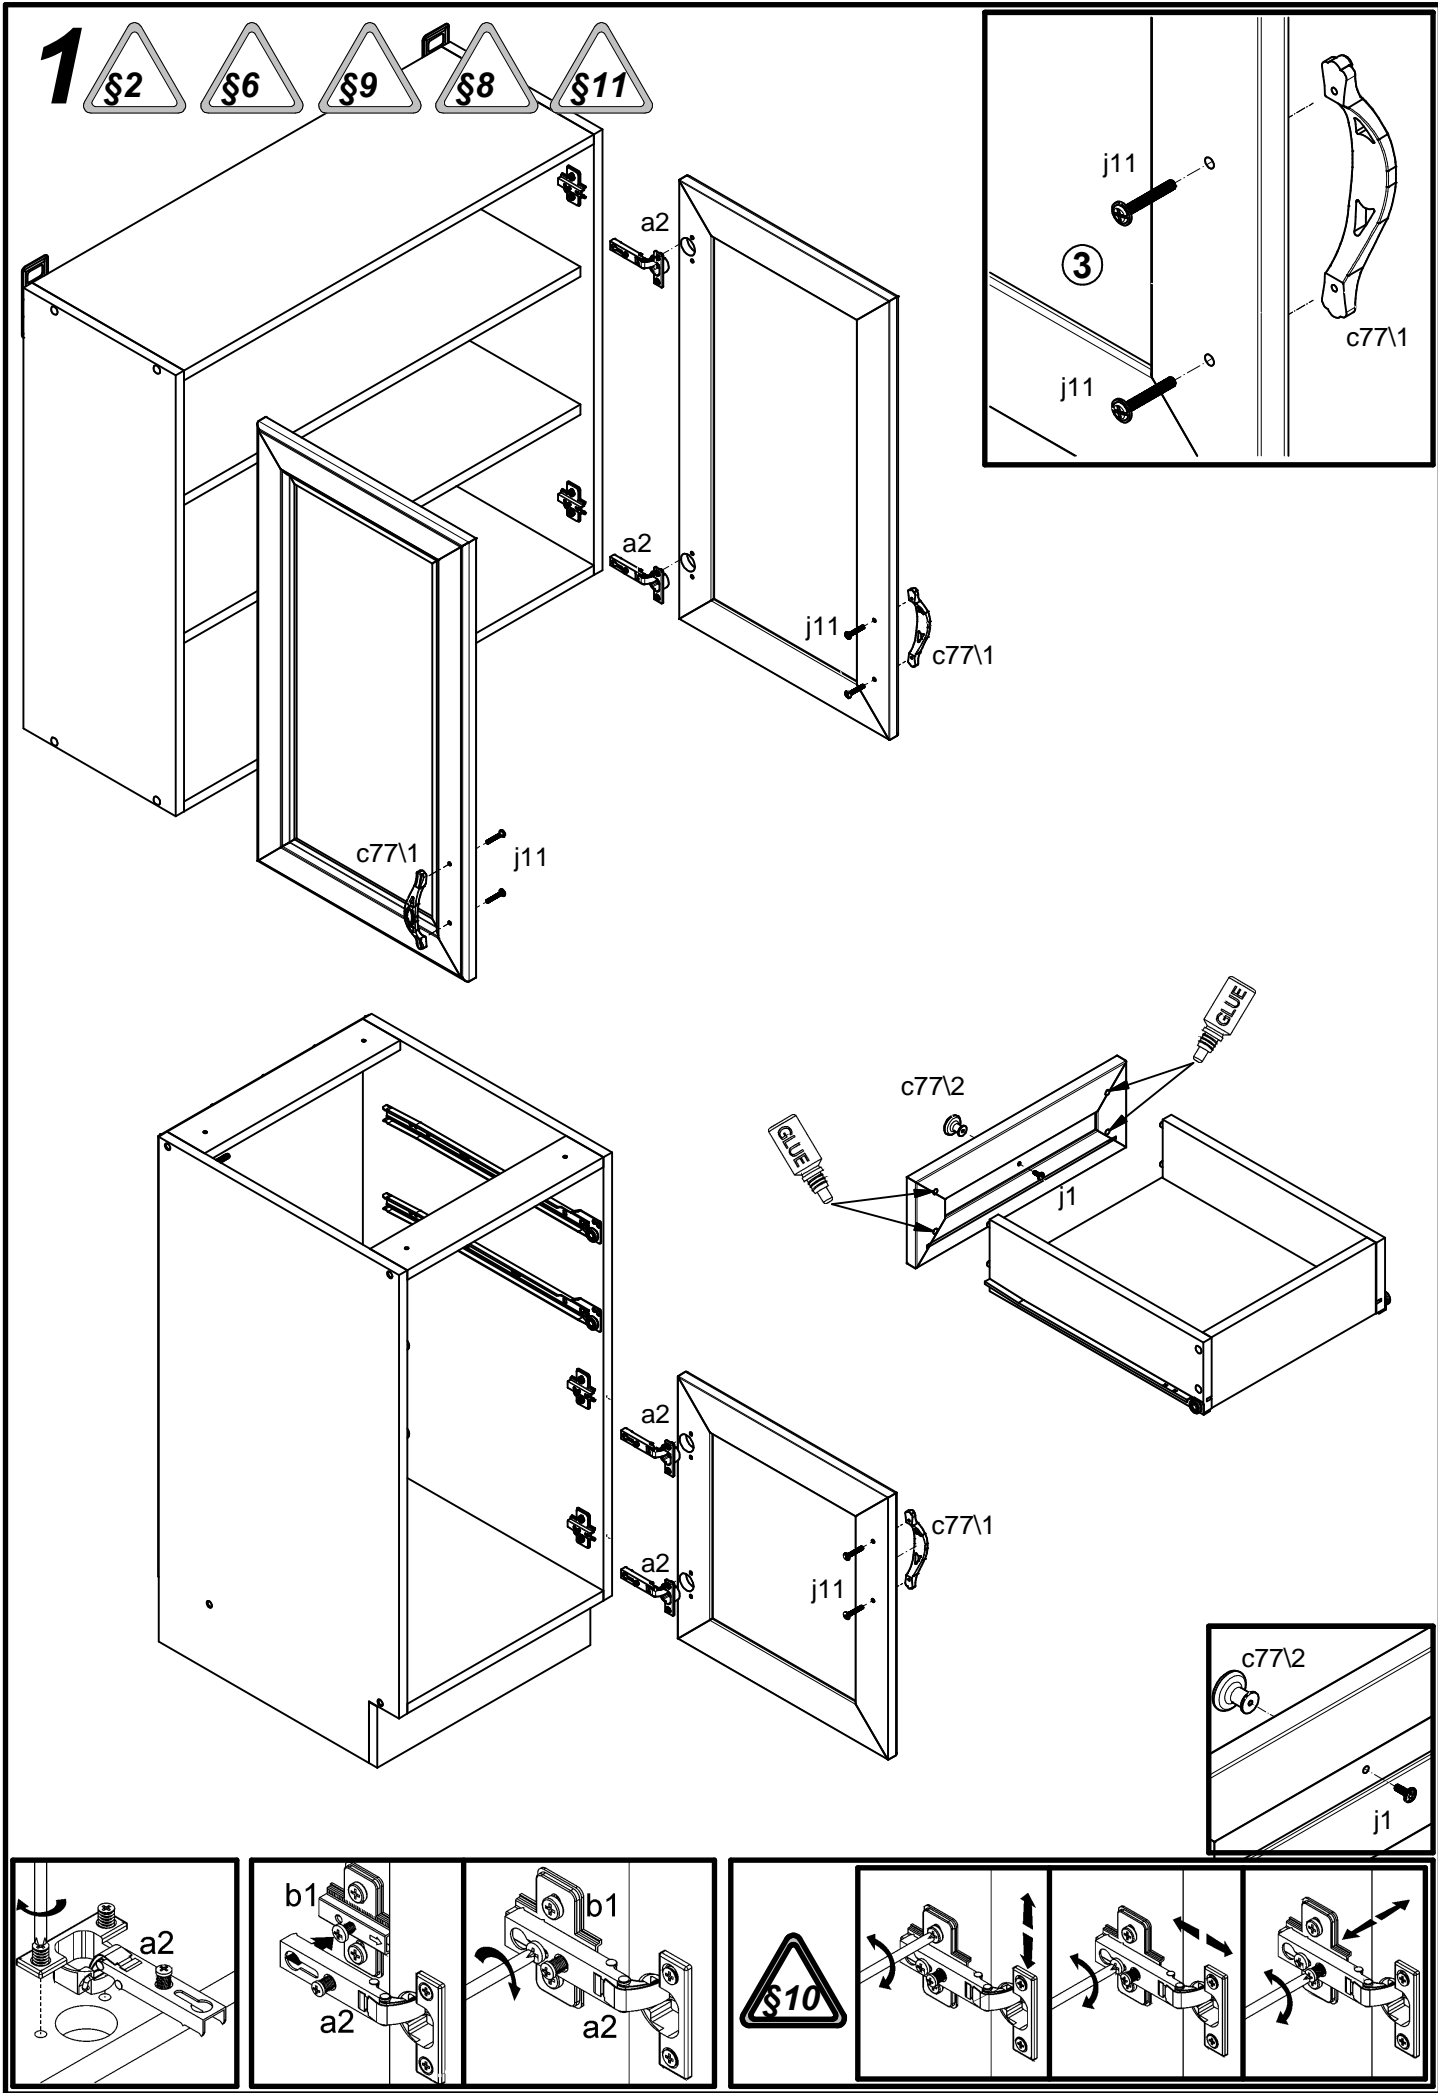

# NIKA STANDARD 260

# Fronty ramka

A	B	C	D	
1	QM1-25001	713	294	8/10,9/10
2	QM1-25002	713	294	8/10,9/10
3	QM1-25003	713	394	8/10,9/10
4	QM1-25004	713	394	8/10,9/10
5	QM1-25005	140	394	8/10
6	QM1-25006	426	394	8/10
7	QM1-25007	713	394	10/10
8	QM1-25008	713	394	10/10