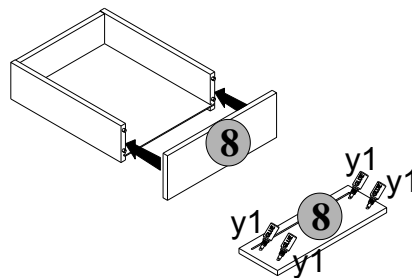

BLACK RED WHITE

NIKA TAFLA

Instrukcja montażu frontów

Wymiary gabarytowe (4 segmenty górne / 3 segmenty dolne):
długość 250/200 cm , głębokość 29/45,5 cm

BLACK RED WHITE S.A. ul. KRZESZOWSKA 63, 23-400 BIŁGORAJ
e-mail: brw@brw.com.pl, <http://www.brw.com.pl>

Montaż frontów szuflad:

Montaż blokady $m5^{1L}$ do frontu 5:

Symbol elementu	Wymiary	Olcha San Kod	Wanilia Kod
1	570-396	QM1-504	QM1-504
2	570-396	QM1-502	QM1-502
3	570-396	QM1-007	QM1-058
4	570-396	QM1-002	QM1-054
5	297x496	QM1-004	QM1-055
6	713x396	QM1-001	QM1-053
7	713x396	QM1-006	QM1-057
8	140x396	QM1-005	QM1-056
9	426x396	QM1-008	QM1-059