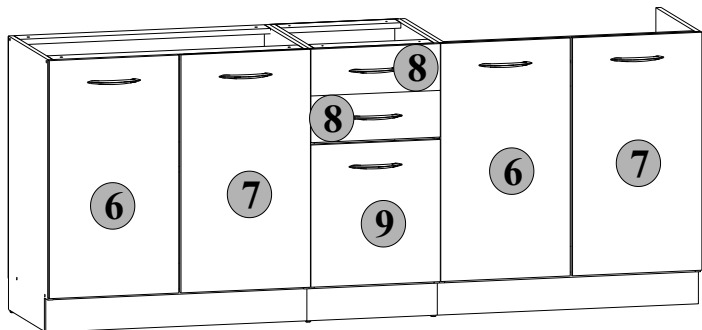

BLACK RED WHITE

NIKA TAFLA

Instrukcja montażu frontów

Wymiary gabarytowe (4 segmenty górne / 3 segmenty dolne):
długość 250/200 cm , głębokość 29/45,5 cm

BLACK RED WHITE S.A. ul. KRZESZOWSKA 63, 23-400 BIŁGORAJ
e-mail: brw@brw.com.pl, <http://www.brw.com.pl>

Montaż frontów szuflad:

Montaż blokady $m5^{1L}$ do frontu 5:

Symbol elementu	Wymiary	Olcha San Kod	Wanilia Kod
1	570-396	QM1-504	QM1-504
2	570-396	QM1-502	QM1-502
3	570-396	QM1-007	QM1-058
4	570-396	QM1-002	QM1-054
5	297x496	QM1-004	QM1-055
6	713x396	QM1-001	QM1-053
7	713x396	QM1-006	QM1-057
8	140x396	QM1-005	QM1-056
9	426x396	QM1-008	QM1-059