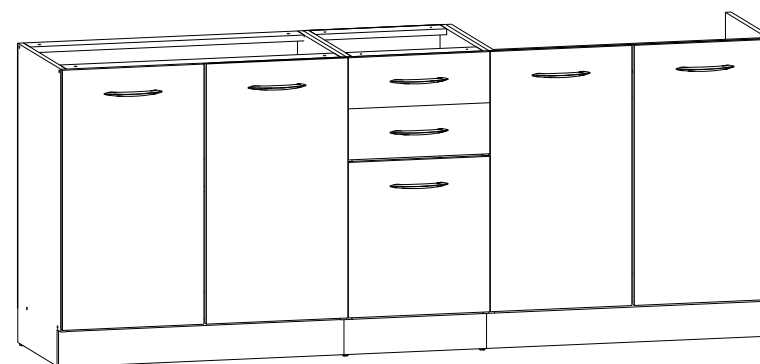

BLACK RED WHITE

NIKA TAFLA

Instrukcja montażu frontów

Wymiary gabarytowe (4 segmenty górne / 3 segmenty dolne):
długość 250/200 cm , głębokość 29/45,5 cm

BLACK RED WHITE S.A. ul. KRZESZOWSKA 63, 23-400 BIŁGORAJ
e-mail: brw@brw.com.pl, <http://www.brw.com.pl>