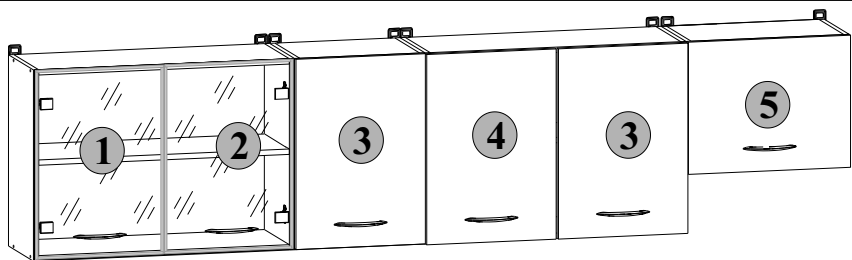

BLACK RED WHITE

NIKA TAFLA

Instrukcja montażu frontów

Wymiary gabarytowe (4 segmenty górne / 3 segmenty dolne):
długość 250/200 cm , głębokość 29/45,5 cm

BLACK RED WHITE S.A. ul. KRZESZOWSKA 63, 23-400 BIŁGORAJ
e-mail: brw@brw.com.pl, <http://www.brw.com.pl>

Montaż frontów szuflad:

Montaż blokady $m5^{1L}$ do frontu 5:

Symbol elementu	Wymiary	Olcha San Kod	Wanilia Kod
1	570-396	QM1-504	QM1-504
2	570-396	QM1-502	QM1-502
3	570-396	QM1-007	QM1-058
4	570-396	QM1-002	QM1-054
5	297x496	QM1-004	QM1-055
6	713x396	QM1-001	QM1-053
7	713x396	QM1-006	QM1-057
8	140x396	QM1-005	QM1-056
9	426x396	QM1-008	QM1-059