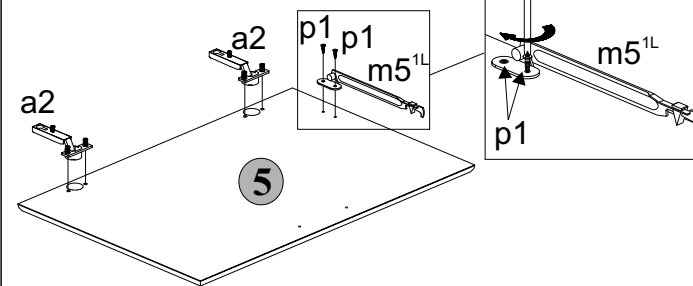

BLACK RED WHITE

NIKA TAFLA

Instrukcja montażu frontów

Wymiary gabarytowe (4 segmenty górne / 3 segmenty dolne):
długość 250/200 cm , głębokość 29/45,5 cm

BLACK RED WHITE S.A. ul. KRZESZOWSKA 63, 23-400 BIŁGORAJ
e-mail: brw@brw.com.pl, <http://www.brw.com.pl>

Montaż frontów szuflad:

Montaż blokady $m5^{1L}$ do frontu 5:

Symbol elementu	Wymiary	Olcha San Kod	Wanilia Kod
1	570-396	QM1-504	QM1-504
2	570-396	QM1-502	QM1-502
3	570-396	QM1-007	QM1-058
4	570-396	QM1-002	QM1-054
5	297x496	QM1-004	QM1-055
6	713x396	QM1-001	QM1-053
7	713x396	QM1-006	QM1-057
8	140x396	QM1-005	QM1-056
9	426x396	QM1-008	QM1-059