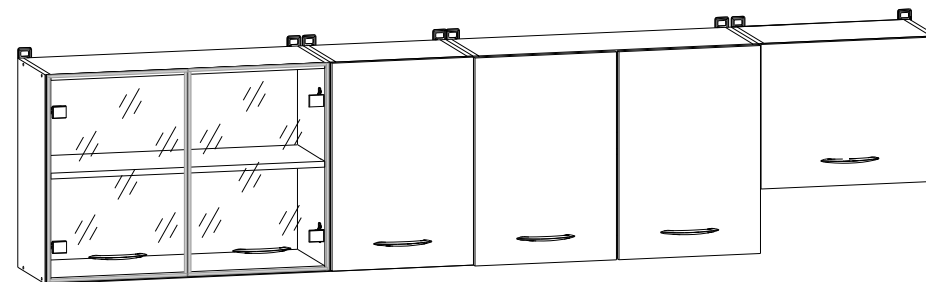

BLACK RED WHITE

NIKA TAFLA

Instrukcja montażu frontów

Wymiary gabarytowe (4 segmenty górne / 3 segmenty dolne):
długość 250/200 cm , głębokość 29/45,5 cm

BLACK RED WHITE S.A. ul. KRZESZOWSKA 63, 23-400 BIŁGORAJ
e-mail: brw@brw.com.pl, <http://www.brw.com.pl>