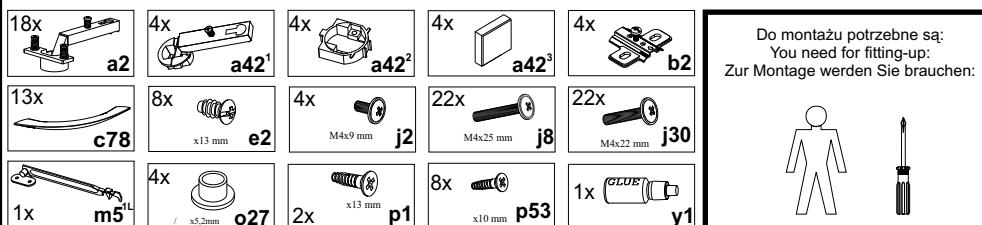

KOLEJNOŚĆ MONTAŻU:

Uwaga: podczas montażu elementy należy układać na miękkim i czystym podłożu np.: ręcznik, koc. Nie montować mebla na dywanie, wykładzinie itp. *Nie stosowanie się do zaleceń producenta może spowodować zarysowanie powierzchni mebla.*

Przed przystąpieniem do montażu frontów i uchwytów należy zapoznać się z pozostałymi instrukcjami dołączonymi do paczki korpusów.

Uwaga: do korpusu witryny przykręcić prowadniki **b2** wkrętami **e2** wg rysunku.

1. Ułożyć fronty na równej powierzchni i delikatnie zamocować puszkę zawiasów **a2** - fronty pełne i **a42** - fronty szklane.
2. Do frontu **5** przykręcić blokadę **m5^L** wkrętami **p1**.
3. Zamocować fronty i wyregulować.
4. Fronty szuflad **8** połączyć z bokami za pomocą kołków **f1** i kleju **y1**. Pozostawić do wyschnięcia.
5. W zależności od koloru i grubości frontów należy wybrać odpowiedni rodzaj wkrętów do mocowania uchwytów:
  - fronty szklane - przykręcić uchwyt **c78** wkrętami **j2**,
  - fronty WANILIA - przykręcić uchwyt **c78** wkrętami **j8**,
  - fronty OLCZA SAN- przykręcić uchwyt **c78** wkrętami **j30**.

ZESTAWIENIE AKCESORIÓW:

Szanowny Kliencie, w przypadku zgłaszania reklamacji, prosimy posługiwać się numerem kodu podanym w instrukcji montażu. Wszelkie uwagi i reklamacje należy zgłaszać do punktu zakupu mebla. Nie należy montować elementów, jeżeli zostaną zauważone wady lub uszkodzenia tych elementów. Powierznię mebli należy czyścić wilgotną szmatką lub papierowym ręcznikiem. **Nie używać chemicznych środków czystości!**

BLACK RED WHITE

NIKA TAFLA

Instrukcja montażu frontów

Wymiary gabarytowe (4 segmenty górne / 3 segmenty dolne):
długość 250/200 cm , głębokość 29/45,5 cm