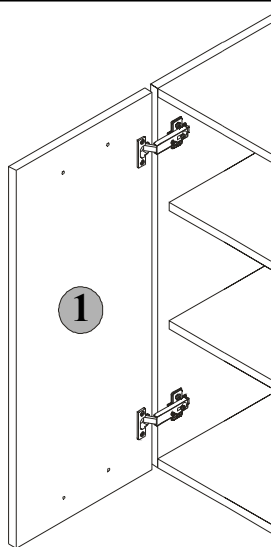

Uwaga! Podczas wykonywania tej czynności należy zwrócić szczególną uwagę, ponieważ zachodzi niebezpieczeństwo skaleczenia się, jak również uszkodzenia frontu!

**FRONT
WYSTĘPUJE
W KORPUSACH:**

-NKG-30/72

Symbol elementu	Wymiary	Kod
1	713x296	QM1-6021

MONTAŻ FRONTU W SZAFKACH GÓRNYCH