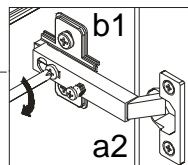

Uwaga! Podczas wykonywania tej czynności należy zwrócić szczególną uwagę, ponieważ zachodzi niebezpieczeństwo skaleczenia się, jak również uszkodzenia frontu!

**FRONT
WYSTĘPUJE
W KORPUSACH:**

-NKG-30/72

Symbol elementu	Wymiary	Kod
1	713x296	QM1-6021

MONTAŻ FRONTU W SZAFKACH GÓRNYCH