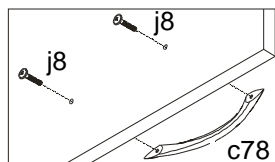

Uwaga! Podczas wykonywania tej czynności należy zwrócić szczególną uwagę, ponieważ zachodzi niebezpieczeństwo skaleczenia się, jak również uszkodzenia frontu!

**FRONT
WYSTĘPUJE
W KORPUSACH:**

-NKG-30/72

Symbol elementu	Wymiary	Kod
1	713x296	QM1-6021

MONTAŻ FRONTU W SZAFKACH GÓRNYCH