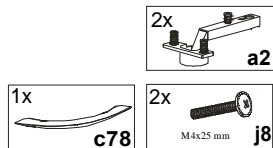

KOLEJNOŚĆ MONTAŻU:

Przed przystąpieniem do montażu frontów i uchwytów należy zapoznać się z pozostałymi instrukcjami dołączonymi do paczki korpusów.

Uwaga: podczas montażu elementy należy układać na miękkim i czystym podłożu np.: ręcznik, koc. Nie montować mebla na dywanie, wykładzinie itp. *Nie stosowanie się do zaleceń producenta może spowodować zarysowanie powierzchni mebla.*

Uwaga: Ustalić rodzaj frontu (górnny, dolny, lewy, prawy, okap, szuflada itp.)

1. Ułożyć fronty na równej powierzchni i delikatnie zamocować puszki zawiasów **a2**.
2. Zamocować fronty i wyregulować.
3. Przewiercić wiertłem $\varnothing$ 5 mm:

a) dolne otwory pod uchwyt we froncie szafki górnej.

Uwaga: Podczas wykonywania tej czynności należy zwrócić szczególną uwagę, ponieważ zachodzi niebezpieczeństwo skaleczenia się, jak również uszkodzenia frontu!

4. Przykręcić uchwyt **c78** wkrętami **j8**.

ZESTAWIENIE AKCESORIÓW:

Do montażu potrzebne są:
You need for fitting-up:
Zur Montage werden Sie brauchen: