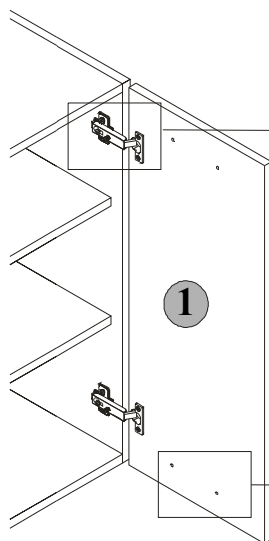

Uwaga! Podczas wykonywania tej czynności należy zwrócić szczególną uwagę, ponieważ zachodzi niebezpieczeństwo skaleczenia się, jak również uszkodzenia frontu!

**FRONT
WYSTĘPUJE
W KORPUSACH:**

-NKG-30/72

Symbol elementu	Wymiary	Kod
1	713x296	QM1-6021

MONTAŻ FRONTU W SZAFKACH GÓRNYCH