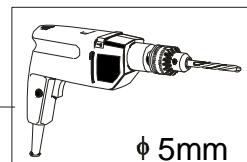

Uwaga! Podczas wykonywania tej czynności należy zwrócić szczególną uwagę, ponieważ zachodzi niebezpieczeństwo skaleczenia się, jak również uszkodzenia frontu!

**FRONT
WYSTĘPUJE
W KORPUSACH:**

-NKG-30/72

Symbol elementu	Wymiary	Kod
1	713x296	QM1-6021

MONTAŻ FRONTU W SZAFKACH GÓRNYCH