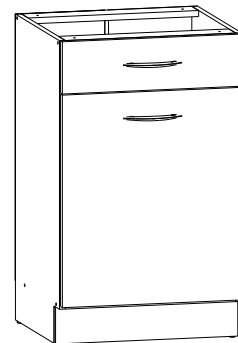

KUCHNIA NIKA - SEGMENTY SAMODZIELNE

NKD-15/82

SZER: 15 cm,
WYS: 82,5 cm,
GŁ: 45,5 cm

NKD-30/82

SZER: 30 cm,
WYS: 82,5 cm,
GŁ: 45,5 cm

NKD-40/82

SZER: 40 cm,
WYS: 82,5 cm,
GŁ: 45,5 cm

NKD4S-40/82

SZER: 40 cm,
WYS: 82,5 cm,
GŁ: 45,5 cm

NKD1S-50/82

SZER: 50 cm,
WYS: 82,5 cm,
GŁ: 45,5 cm

NKD-60/82-L/P

SZER: 60 cm,
WYS: 82,5 cm,
GŁ: 45,5 cm

NKD-80/82-L/P

SZER: 80 cm,
WYS: 82,5 cm,
GŁ: 45,5 cm

NKD1S-30/82-LP/S

SZER: 30 cm,
WYS: 82,5 cm,
GŁ: 45,5 cm

NKDK-80/82

SZER: 80 cm,
WYS: 82,5 cm,
GŁ: 45,5 cm

NKDNW-90/82-LP/LP

SZER: 79,5 cm,
WYS: 82,5 cm,
GŁ: 79,5 cm

NKDP-60/82-K

SZER: 60 cm,
WYS: 82,5 cm,
GŁ: 45,5 cm

NKDNZL-30/82

NKGO-60/40

SZER: 60 cm,
WYS: 40 cm,
GŁ: 29 cm

NKGO-50/40

SZER: 50 cm,
WYS: 40 cm,
GŁ: 29 cm