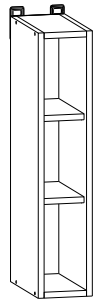

SZER: 40 cm,
WYS: 82,5 cm,
GŁ: 45,5 cm

NKD1S-50/82

SZER: 50 cm,
WYS: 82,5 cm,
GŁ: 45,5 cm

NKD-60/82-L/P

SZER: 60 cm,
WYS: 82,5 cm,
GŁ: 45,5 cm

NKD-80/82-L/P

SZER: 80 cm,
WYS: 82,5 cm,
GŁ: 45,5 cm

NKD1S-30/82-LP/S

SZER: 30 cm,
WYS: 82,5 cm,
GŁ: 45,5 cm

NKDK-80/82

SZER: 80 cm,
WYS: 82,5 cm,
GŁ: 45,5 cm

NKDNW-90/82-LP/LP

SZER: 79,5 cm,
WYS: 82,5 cm,
GŁ: 79,5 cm

NKDP-60/82-K

SZER: 60 cm,
WYS: 82,5 cm,
GŁ: 45,5 cm

NKDNZL-30/82

SZER: 29 cm,
WYS: 82,5 cm,
GŁ: 55 cm

NKDNZP-30/82

SZER: 29 cm,
WYS: 82,5 cm,
GŁ: 55 cm

KUCHNIA NIKA - SEGMENTY SAMODZIELNE

NKGNZ-30/72

SZER: 29 cm,
WYS: 72,5 cm,
GŁ: 29 cm

NKG-15/72

SZER: 15 cm,
WYS: 72,5 cm,
GŁ: 29 cm

NKG-30/72

SZER: 30 cm,
WYS: 72,5 cm,
GŁ: 29 cm

NKG-40/72

SZER: 40 cm,
WYS: 72,5 cm,
GŁ: 29 cm

NKG-50/72

SZER: 50 cm,
WYS: 72,5 cm,
GŁ: 29 cm

NKG-60/72

SZER: 60 cm,
WYS: 72,5 cm,
GŁ: 29 cm