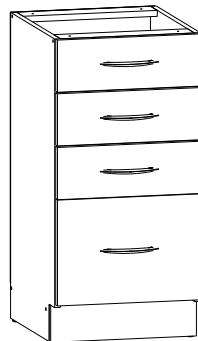

KUCHNIA NIKA - SEGMENTY SAMODZIELNE

NKD-15/82

SZER: 15 cm,
WYS: 82,5 cm,
GŁ: 45,5 cm

NKD-30/82

SZER: 30 cm,
WYS: 82,5 cm,
GŁ: 45,5 cm

NKD-40/82

SZER: 40 cm,
WYS: 82,5 cm,
GŁ: 45,5 cm

NKD4S-40/82

SZER: 40 cm,
WYS: 82,5 cm,
GŁ: 45,5 cm

NKD1S-50/82

SZER: 50 cm,
WYS: 82,5 cm,
GŁ: 45,5 cm

NKD-60/82-L/P

SZER: 60 cm,
WYS: 82,5 cm,
GŁ: 45,5 cm

NKD-80/82-L/P

SZER: 80 cm,
WYS: 82,5 cm,
GŁ: 45,5 cm

NKD1S-30/82-LP/S

SZER: 30 cm,
WYS: 82,5 cm,
GŁ: 45,5 cm

NKDK-80/82

SZER: 80 cm,
WYS: 82,5 cm,
GŁ: 45,5 cm

NKDNW-90/82-LP/LP

SZER: 79,5 cm,
WYS: 82,5 cm,
GŁ: 79,5 cm

NKDP-60/82-K

SZER: 60 cm,
WYS: 82,5 cm,
GŁ: 45,5 cm

NKDNZL-30/82

NKGO-60/40

SZER: 60 cm,
WYS: 40 cm,
GŁ: 29 cm

NKGO-50/40

SZER: 50 cm,
WYS: 40 cm,
GŁ: 29 cm