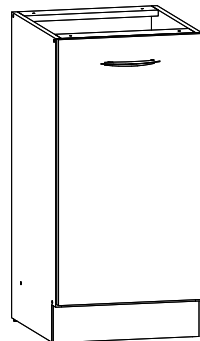

KUCHNIA NIKA - SEGMENTY SAMODZIELNE

NKD-15/82

SZER: 15 cm,
WYS: 82,5 cm,
GŁ: 45,5 cm

NKD-30/82

SZER: 30 cm,
WYS: 82,5 cm,
GŁ: 45,5 cm

NKD-40/82

SZER: 40 cm,
WYS: 82,5 cm,
GŁ: 45,5 cm

NKD4S-40/82

SZER: 40 cm,
WYS: 82,5 cm,
GŁ: 45,5 cm

NKD1S-50/82

SZER: 50 cm,
WYS: 82,5 cm,
GŁ: 45,5 cm

NKD-60/82-L/P

SZER: 60 cm,
WYS: 82,5 cm,
GŁ: 45,5 cm

NKD-80/82-L/P

SZER: 80 cm,
WYS: 82,5 cm,
GŁ: 45,5 cm

NKD1S-30/82-LP/S

SZER: 30 cm,
WYS: 82,5 cm,
GŁ: 45,5 cm

NKDK-80/82

SZER: 80 cm,
WYS: 82,5 cm,
GŁ: 45,5 cm

NKDNW-90/82-LP/LP

SZER: 79,5 cm,
WYS: 82,5 cm,
GŁ: 79,5 cm

NKDP-60/82-K

SZER: 60 cm,
WYS: 82,5 cm,
GŁ: 45,5 cm

NKDNZL-30/82

NKGO-60/40

SZER: 60 cm,
WYS: 40 cm,
GŁ: 29 cm

NKGO-50/40

SZER: 50 cm,
WYS: 40 cm,
GŁ: 29 cm