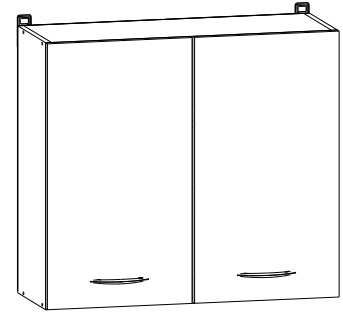

SZER: 30 cm,
WYS: 82,5 cm,
GŁ: 45,5 cm

NKDK-80/82

SZER: 80 cm,
WYS: 82,5 cm,
GŁ: 45,5 cm

NKDNW-90/82-LP/LP

SZER: 79,5 cm,
WYS: 82,5 cm,
GŁ: 79,5 cm

NKDP-60/82-K

SZER: 60 cm,
WYS: 82,5 cm,
GŁ: 45,5 cm

NKDNZL-30/82

SZER: 29 cm,
WYS: 82,5 cm,
GŁ: 55 cm

NKDNZP-30/82

SZER: 29 cm,
WYS: 82,5 cm,
GŁ: 55 cm

KUCHNIA NIKA - SEGMENTY SAMODZIELNE

NKGNZ-30/72

SZER: 29 cm,
WYS: 72,5 cm,
GŁ: 29 cm

NKG-15/72

SZER: 15 cm,
WYS: 72,5 cm,
GŁ: 29 cm

NKG-30/72

SZER: 30 cm,
WYS: 72,5 cm,
GŁ: 29 cm

NKG-40/72

SZER: 40 cm,
WYS: 72,5 cm,
GŁ: 29 cm

NKG-50/72

SZER: 50 cm,
WYS: 72,5 cm,
GŁ: 29 cm

NKG-60/72

SZER: 60 cm,
WYS: 72,5 cm,
GŁ: 29 cm

NKG-80/72

SZER: 80 cm,
WYS: 72,5 cm,
GŁ: 29 cm

NKG-80/72

SZER: 80 cm,
WYS: 72,5 cm,
GŁ: 29 cm

NKGC-80/72

SZER: 80 cm,
WYS: 72,5 cm,
GŁ: 29 cm

NKGNWU-60/72

SZER: 60 cm,
WYS: 72,5 cm,
GŁ: 60 cm