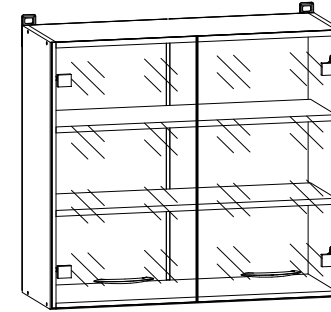

SZER: 30 cm,
WYS: 82,5 cm,
GŁ: 45,5 cm

NKDK-80/82

SZER: 80 cm,
WYS: 82,5 cm,
GŁ: 45,5 cm

NKDNW-90/82-LP/LP

SZER: 79,5 cm,
WYS: 82,5 cm,
GŁ: 79,5 cm

NKDP-60/82-K

SZER: 60 cm,
WYS: 82,5 cm,
GŁ: 45,5 cm

NKDNZL-30/82

SZER: 29 cm,
WYS: 82,5 cm,
GŁ: 55 cm

NKDNZP-30/82

SZER: 29 cm,
WYS: 82,5 cm,
GŁ: 55 cm

KUCHNIA NIKA - SEGMENTY SAMODZIELNE

NKGNZ-30/72

SZER: 29 cm,
WYS: 72,5 cm,
GŁ: 29 cm

NKG-15/72

SZER: 15 cm,
WYS: 72,5 cm,
GŁ: 29 cm

NKG-30/72

SZER: 30 cm,
WYS: 72,5 cm,
GŁ: 29 cm

NKG-40/72

SZER: 40 cm,
WYS: 72,5 cm,
GŁ: 29 cm

NKG-50/72

SZER: 50 cm,
WYS: 72,5 cm,
GŁ: 29 cm

NKG-60/72

SZER: 60 cm,
WYS: 72,5 cm,
GŁ: 29 cm

NKG-80/72

SZER: 80 cm,
WYS: 72,5 cm,
GŁ: 29 cm

NKG-80/72

SZER: 80 cm,
WYS: 72,5 cm,
GŁ: 29 cm

NKGC-80/72

SZER: 80 cm,
WYS: 72,5 cm,
GŁ: 29 cm

NKGNWU-60/72

SZER: 60 cm,
WYS: 72,5 cm,
GŁ: 60 cm