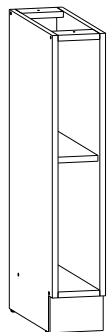

KUCHNIA NIKA - SEGMENTY SAMODZIELNE

NKD-15/82

SZER: 15 cm,
WYS: 82,5 cm,
GŁ: 45,5 cm

NKD-30/82

SZER: 30 cm,
WYS: 82,5 cm,
GŁ: 45,5 cm

NKD-40/82

SZER: 40 cm,
WYS: 82,5 cm,
GŁ: 45,5 cm

NKD4S-40/82

SZER: 40 cm,
WYS: 82,5 cm,
GŁ: 45,5 cm

NKD1S-50/82

SZER: 50 cm,
WYS: 82,5 cm,
GŁ: 45,5 cm

NKD-60/82-L/P

SZER: 60 cm,
WYS: 82,5 cm,
GŁ: 45,5 cm

NKD-80/82-L/P

SZER: 80 cm,
WYS: 82,5 cm,
GŁ: 45,5 cm

NKD1S-30/82-LP/S

SZER: 30 cm,
WYS: 82,5 cm,
GŁ: 45,5 cm

NKDK-80/82

SZER: 80 cm,
WYS: 82,5 cm,
GŁ: 45,5 cm

NKDNW-90/82-LP/LP

SZER: 79,5 cm,
WYS: 82,5 cm,
GŁ: 79,5 cm

NKDP-60/82-K

SZER: 60 cm,
WYS: 82,5 cm,
GŁ: 45,5 cm

NKDNZL-30/82

NKG-80/72

SZER: 80 cm,
WYS: 72,5 cm,
GŁ: 29 cm

NKG-80/72

SZER: 80 cm,
WYS: 72,5 cm,
GŁ: 29 cm

NKGC-80/72

SZER: 80 cm,
WYS: 72,5 cm,
GŁ: 29 cm

NKGNWU-60/72

SZER: 60 cm,
WYS: 72,5 cm,
GŁ: 60 cm