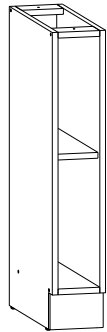

KUCHNIA NIKA - SEGMENTY SAMODZIELNE

NKD-15/82

SZER: 149 mm,
WYS: 820 mm,
GŁ: 453 mm

NKD-30/82

SZER: 299 mm,
WYS: 820 mm,
GŁ: 453 mm

NKD-40/82

SZER: 399 mm,
WYS: 820 mm,
GŁ: 453 mm

NKD4S-40/82

SZER: 399 mm,
WYS: 820 mm,
GŁ: 453 mm

NKD1S-50/82

SZER: 499 mm,
WYS: 820 mm,
GŁ: 453 mm

NKD-60/82-L/P

SZER: 599 mm,
WYS: 820 mm,
GŁ: 453 mm

NKD-80/82-L/P

SZER: 799 mm,
WYS: 820 mm,
GŁ: 453 mm

NKD1S-30/82-LP/S

SZER: 299 mm,
WYS: 820 mm,
GŁ: 453 mm

NKDK-80/82

SZER: 799 mm,
WYS: 820 mm,
GŁ: 453 mm

NKDNW-90/82-LP/LP

SZER: 793 mm,
WYS: 820 mm,
GŁ: 790 mm

NKDP-60/82-K

SZER: 599 mm,
WYS: 820 mm,
GŁ: 498 mm

NKDNZL-30/82

NKG-80/72

SZER: 799 mm,
WYS: 716 mm,
GŁ: 288 mm

NKG-80/72

SZER: 799 mm,
WYS: 716 mm,
GŁ: 288 mm

NKGC-80/72

SZER: 799 mm,
WYS: 716 mm,
GŁ: 288 mm

NKGNWU-60/72

SZER: 599 mm,
WYS: 716 mm,
GŁ: 600 mm