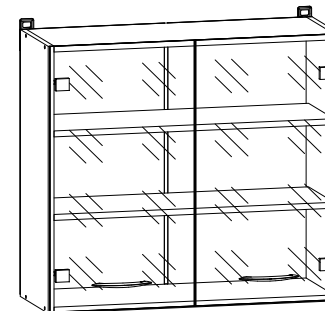

SZER: 299 mm,
WYS: 820 mm,
GŁ: 453 mm

NKDK-80/82

SZER: 799 mm,
WYS: 820 mm,
GŁ: 453 mm

NKDNW-90/82-LP/LP

SZER: 793 mm,
WYS: 820 mm,
GŁ: 790 mm

NKDP-60/82-K

SZER: 599 mm,
WYS: 820 mm,
GŁ: 498 mm

NKDNZL-30/82

SZER: 276 mm,
WYS: 820 mm,
GŁ: 550 mm

NKDNZP-30/82

SZER: 276 mm,
WYS: 820 mm,
GŁ: 550 mm

KUCHNIA NIKA - SEGMENTY SAMODZIELNE

NKGNZ-30/72

SZER: 288 mm,
WYS: 716 mm,
GŁ: 288 mm

NKG-15/72

SZER: 149 mm,
WYS: 716 mm,
GŁ: 288 mm

NKG-30/72

SZER: 299 mm,
WYS: 716 mm,
GŁ: 288 mm

NKG-40/72

SZER: 399 mm,
WYS: 716 mm,
GŁ: 288 mm

NKG-50/72

SZER: 499 mm,
WYS: 716 mm,
GŁ: 288 mm

NKG-60/72

SZER: 599 mm,
WYS: 716 mm,
GŁ: 288 mm

NKG-80/72

SZER: 799 mm,
WYS: 716 mm,
GŁ: 288 mm

NKG-80/72

SZER: 799 mm,
WYS: 716 mm,
GŁ: 288 mm

NKGC-80/72

SZER: 799 mm,
WYS: 716 mm,
GŁ: 288 mm

NKGNWU-60/72

SZER: 599 mm,
WYS: 716 mm,
GŁ: 600 mm