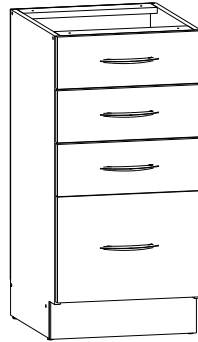

KUCHNIA NIKA - SEGMENTY SAMODZIELNE

NKD-15/82

SZER: 149 mm,
WYS: 820 mm,
GŁ: 453 mm

NKD-30/82

SZER: 299 mm,
WYS: 820 mm,
GŁ: 453 mm

NKD-40/82

SZER: 399 mm,
WYS: 820 mm,
GŁ: 453 mm

NKD4S-40/82

SZER: 399 mm,
WYS: 820 mm,
GŁ: 453 mm

NKD1S-50/82

SZER: 499 mm,
WYS: 820 mm,
GŁ: 453 mm

NKD-60/82-L/P

SZER: 599 mm,
WYS: 820 mm,
GŁ: 453 mm

NKD-80/82-L/P

SZER: 799 mm,
WYS: 820 mm,
GŁ: 453 mm

NKD1S-30/82-LP/S

SZER: 299 mm,
WYS: 820 mm,
GŁ: 453 mm

NKDK-80/82

SZER: 799 mm,
WYS: 820 mm,
GŁ: 453 mm

NKDNW-90/82-LP/LP

SZER: 793 mm,
WYS: 820 mm,
GŁ: 790 mm

NKDP-60/82-K

SZER: 599 mm,
WYS: 820 mm,
GŁ: 498 mm

NKDNZL-30/82

NKGO-60/40

SZER: 599 mm,
WYS: 400 mm,
GŁ: 288 mm

NKGO-50/40

SZER: 499 mm,
WYS: 400 mm,
GŁ: 288 mm