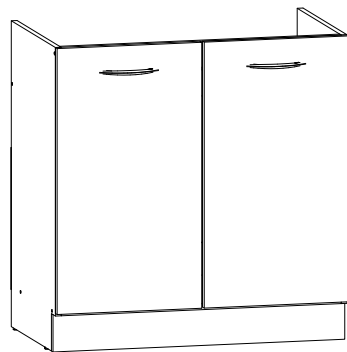

KUCHNIA NIKA - SEGMENTY SAMODZIELNE

NKD-15/82

SZER: 149 mm,
WYS: 820 mm,
GŁ: 453 mm

NKD-30/82

SZER: 299 mm,
WYS: 820 mm,
GŁ: 453 mm

NKD-40/82

SZER: 399 mm,
WYS: 820 mm,
GŁ: 453 mm

NKD4S-40/82

SZER: 399 mm,
WYS: 820 mm,
GŁ: 453 mm

NKD1S-50/82

SZER: 499 mm,
WYS: 820 mm,
GŁ: 453 mm

NKD-60/82-L/P

SZER: 599 mm,
WYS: 820 mm,
GŁ: 453 mm

NKD-80/82-L/P

SZER: 799 mm,
WYS: 820 mm,
GŁ: 453 mm

NKD1S-30/82-LP/S

SZER: 299 mm,
WYS: 820 mm,
GŁ: 453 mm

NKDK-80/82

SZER: 799 mm,
WYS: 820 mm,
GŁ: 453 mm

NKDNW-90/82-LP/LP

SZER: 793 mm,
WYS: 820 mm,
GŁ: 790 mm

NKDP-60/82-K

SZER: 599 mm,
WYS: 820 mm,
GŁ: 498 mm

NKDNZL-30/82

SZER: 276 mm,
WYS: 820 mm,
GŁ: 550 mm

NKDNZP-30/82

SZER: 276 mm,
WYS: 820 mm,
GŁ: 550 mm

KUCHNIA NIKA - SEGMENTY SAMODZIELNE

NKGNZ-30/72

SZER: 288 mm,
WYS: 716 mm,
GŁ: 288 mm

NKG-15/72

SZER: 149 mm,
WYS: 716 mm,
GŁ: 288 mm