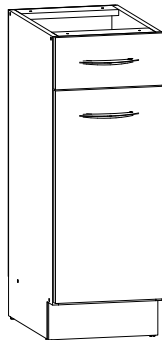

KUCHNIA NIKA - SEGMENTY SAMODZIELNE

NKD-15/82

SZER: 149 mm,
WYS: 820 mm,
GŁ: 453 mm

NKD-30/82

SZER: 299 mm,
WYS: 820 mm,
GŁ: 453 mm

NKD-40/82

SZER: 399 mm,
WYS: 820 mm,
GŁ: 453 mm

NKD4S-40/82

SZER: 399 mm,
WYS: 820 mm,
GŁ: 453 mm

NKD1S-50/82

SZER: 499 mm,
WYS: 820 mm,
GŁ: 453 mm

NKD-60/82-L/P

SZER: 599 mm,
WYS: 820 mm,
GŁ: 453 mm

NKD-80/82-L/P

SZER: 799 mm,
WYS: 820 mm,
GŁ: 453 mm

NKD1S-30/82-LP/S

SZER: 299 mm,
WYS: 820 mm,
GŁ: 453 mm

NKDK-80/82

SZER: 799 mm,
WYS: 820 mm,
GŁ: 453 mm

NKDNW-90/82-LP/LP

SZER: 793 mm,
WYS: 820 mm,
GŁ: 790 mm

NKDP-60/82-K

SZER: 599 mm,
WYS: 820 mm,
GŁ: 498 mm

NKDNZL-30/82

SZER: 276 mm,
WYS: 820 mm,
GŁ: 550 mm

NKDNZP-30/82

SZER: 276 mm,
WYS: 820 mm,
GŁ: 550 mm

KUCHNIA NIKA - SEGMENTY SAMODZIELNE

NKGNZ-30/72

SZER: 288 mm,
WYS: 716 mm,
GŁ: 288 mm

NKG-15/72

SZER: 149 mm,
WYS: 716 mm,
GŁ: 288 mm