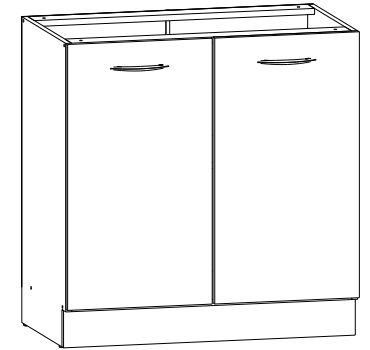

KUCHNIA NIKA - SEGMENTY SAMODZIELNE

NKD-15/82

SZER: 149 mm,
WYS: 820 mm,
GŁ: 453 mm

NKD-30/82

SZER: 299 mm,
WYS: 820 mm,
GŁ: 453 mm

NKD-40/82

SZER: 399 mm,
WYS: 820 mm,
GŁ: 453 mm

NKD4S-40/82

SZER: 399 mm,
WYS: 820 mm,
GŁ: 453 mm

NKD1S-50/82

SZER: 499 mm,
WYS: 820 mm,
GŁ: 453 mm

NKD-60/82-L/P

SZER: 599 mm,
WYS: 820 mm,
GŁ: 453 mm

NKD-80/82-L/P

SZER: 799 mm,
WYS: 820 mm,
GŁ: 453 mm

NKD1S-30/82-LP/S

SZER: 299 mm,
WYS: 820 mm,
GŁ: 453 mm

NKDK-80/82

SZER: 799 mm,
WYS: 820 mm,
GŁ: 453 mm

NKDNW-90/82-LP/LP

SZER: 793 mm,
WYS: 820 mm,
GŁ: 790 mm

NKDP-60/82-K

SZER: 599 mm,
WYS: 820 mm,
GŁ: 498 mm

NKDNZL-30/82

SZER: 276 mm,
WYS: 820 mm,
GŁ: 550 mm

NKDNZP-30/82

SZER: 276 mm,
WYS: 820 mm,
GŁ: 550 mm

KUCHNIA NIKA - SEGMENTY SAMODZIELNE

NKGNZ-30/72

SZER: 288 mm,
WYS: 716 mm,
GŁ: 288 mm

NKG-15/72

SZER: 149 mm,
WYS: 716 mm,
GŁ: 288 mm