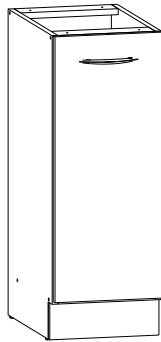

KUCHNIA NIKA - SEGMENTY SAMODZIELNE

NKD-15/82

SZER: 149 mm,
WYS: 820 mm,
GŁ: 453 mm

NKD-30/82

SZER: 299 mm,
WYS: 820 mm,
GŁ: 453 mm

NKD-40/82

SZER: 399 mm,
WYS: 820 mm,
GŁ: 453 mm

NKD4S-40/82

SZER: 399 mm,
WYS: 820 mm,
GŁ: 453 mm

NKD1S-50/82

SZER: 499 mm,
WYS: 820 mm,
GŁ: 453 mm

NKD-60/82-L/P

SZER: 599 mm,
WYS: 820 mm,
GŁ: 453 mm

NKD-80/82-L/P

SZER: 799 mm,
WYS: 820 mm,
GŁ: 453 mm

NKD1S-30/82-LP/S

SZER: 299 mm,
WYS: 820 mm,
GŁ: 453 mm

NKDK-80/82

SZER: 799 mm,
WYS: 820 mm,
GŁ: 453 mm

NKDNW-90/82-LP/LP

SZER: 793 mm,
WYS: 820 mm,
GŁ: 790 mm

NKDP-60/82-K

SZER: 599 mm,
WYS: 820 mm,
GŁ: 498 mm

NKDNZL-30/82

SZER: 276 mm,
WYS: 820 mm,
GŁ: 550 mm

NKDNZP-30/82

SZER: 276 mm,
WYS: 820 mm,
GŁ: 550 mm

KUCHNIA NIKA - SEGMENTY SAMODZIELNE

NKGNZ-30/72

SZER: 288 mm,
WYS: 716 mm,
GŁ: 288 mm

NKG-15/72

SZER: 149 mm,
WYS: 716 mm,
GŁ: 288 mm