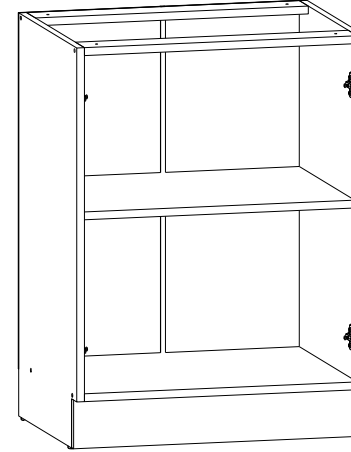

KUCHNIA NIKA - SEGMENTY SAMODZIELNE

NKD-15/82

SZER: 15 cm,
WYS: 82,5 cm,
GŁ: 45,5 cm

NKD-30/82

SZER: 30 cm,
WYS: 82,5 cm,
GŁ: 45,5 cm

NKD-40/82

SZER: 40 cm,
WYS: 82,5 cm,
GŁ: 45,5 cm

NKD4S-40/82

SZER: 40 cm,
WYS: 82,5 cm,
GŁ: 45,5 cm

NKD1S-50/82

SZER: 50 cm,
WYS: 82,5 cm,
GŁ: 45,5 cm

NKD-60/82-L/P

SZER: 60 cm,
WYS: 82,5 cm,
GŁ: 45,5 cm

NKD-80/82-L/P

SZER: 80 cm,
WYS: 82,5 cm,
GŁ: 45,5 cm

NKD1S-30/82-LP/S

SZER: 30 cm,
WYS: 82,5 cm,
GŁ: 45,5 cm

NKDK-80/82

SZER: 80 cm,
WYS: 82,5 cm,
GŁ: 45,5 cm

NKDNW-90/82-LP/LP

SZER: 79,5 cm,
WYS: 82,5 cm,
GŁ: 79,5 cm

NKDP-60/82-K

SZER: 60 cm,
WYS: 82,5 cm,
GŁ: 45,5 cm

NKDNZL-30/82

SZER: 40 cm,
WYS: 57,5 cm,
GŁ: 29 cm