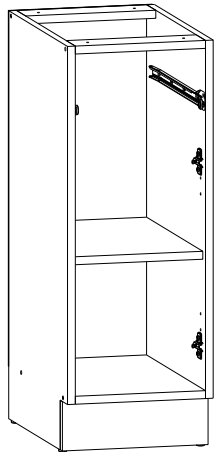

KUCHNIA NIKA - SEGMENTY SAMODZIELNE

NKD-15/82

SZER: 15 cm,
WYS: 82,5 cm,
GŁ: 45,5 cm

NKD-30/82

SZER: 30 cm,
WYS: 82,5 cm,
GŁ: 45,5 cm

NKD-40/82

SZER: 40 cm,
WYS: 82,5 cm,
GŁ: 45,5 cm

NKD4S-40/82

SZER: 40 cm,
WYS: 82,5 cm,
GŁ: 45,5 cm

NKD1S-50/82

SZER: 50 cm,
WYS: 82,5 cm,
GŁ: 45,5 cm

NKD-60/82-L/P

SZER: 60 cm,
WYS: 82,5 cm,
GŁ: 45,5 cm

NKD-80/82-L/P

SZER: 80 cm,
WYS: 82,5 cm,
GŁ: 45,5 cm

NKD1S-30/82-LP/S

SZER: 30 cm,
WYS: 82,5 cm,
GŁ: 45,5 cm

NKDK-80/82

SZER: 80 cm,
WYS: 82,5 cm,
GŁ: 45,5 cm

NKDNW-90/82-LP/LP

SZER: 79,5 cm,
WYS: 82,5 cm,
GŁ: 79,5 cm

NKDP-60/82-K

SZER: 60 cm,
WYS: 82,5 cm,
GŁ: 45,5 cm

NKDNZL-30/82

SZER: 40 cm,
WYS: 57,5 cm,
GŁ: 29 cm