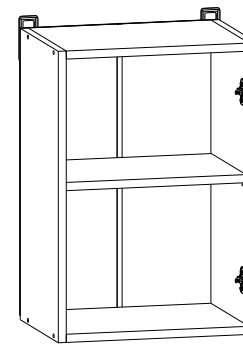

SZER: 30 cm,
WYS: 82,5 cm,
GŁ: 45,5 cm

NKDK-80/82

SZER: 80 cm,
WYS: 82,5 cm,
GŁ: 45,5 cm

NKDNW-90/82-LP/LP

SZER: 79,5 cm,
WYS: 82,5 cm,
GŁ: 79,5 cm

NKDP-60/82-K

SZER: 60 cm,
WYS: 82,5 cm,
GŁ: 45,5 cm

NKDNZL-30/82

NKGC-80/72

SZER: 80 cm,
WYS: 72,5 cm,
GŁ: 29 cm

NKGNWU-60/72

SZER: 60 cm,
WYS: 72,5 cm,
GŁ: 60 cm

NKGNZ-30/72

SZER: 29 cm,
WYS: 72,5 cm,
GŁ: 29 cm

NKGO-50/40

SZER: 50 cm,
WYS: 40 cm,
GŁ: 29 cm

NKGO-60/40

SZER: 60 cm,
WYS: 40 cm,
GŁ: 29 cm

KUCHNIA NIKA - SEGMENTY SAMODZIELNE

NKG-80/57

SZER: 80 cm,
WYS: 57,5 cm,
GŁ: 29 cm

NKG-60/57

SZER: 60 cm,
WYS: 57,5 cm,
GŁ: 29 cm

NKG-40/57

SZER: 40 cm,
WYS: 57,5 cm,
GŁ: 29 cm