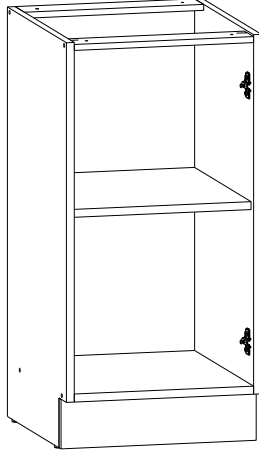

KUCHNIA NIKA - SEGMENTY SAMODZIELNE

NKD-15/82

SZER: 15 cm,
WYS: 82,5 cm,
GŁ: 45,5 cm

NKD-30/82

SZER: 30 cm,
WYS: 82,5 cm,
GŁ: 45,5 cm

NKD-40/82

SZER: 40 cm,
WYS: 82,5 cm,
GŁ: 45,5 cm

NKD4S-40/82

SZER: 40 cm,
WYS: 82,5 cm,
GŁ: 45,5 cm

NKD1S-50/82

SZER: 50 cm,
WYS: 82,5 cm,
GŁ: 45,5 cm

NKD-60/82-L/P

SZER: 60 cm,
WYS: 82,5 cm,
GŁ: 45,5 cm

NKD-80/82-L/P

SZER: 80 cm,
WYS: 82,5 cm,
GŁ: 45,5 cm

NKD1S-30/82-LP/S

SZER: 30 cm,
WYS: 82,5 cm,
GŁ: 45,5 cm

NKDK-80/82

SZER: 80 cm,
WYS: 82,5 cm,
GŁ: 45,5 cm

NKDNW-90/82-LP/LP

SZER: 79,5 cm,
WYS: 82,5 cm,
GŁ: 79,5 cm

NKDP-60/82-K

SZER: 60 cm,
WYS: 82,5 cm,
GŁ: 45,5 cm

NKDNZL-30/82

SZER: 40 cm,
WYS: 57,5 cm,
GŁ: 29 cm