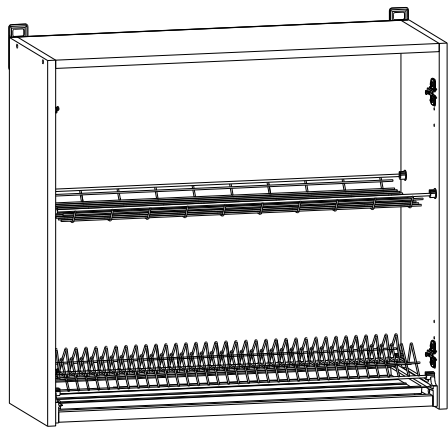

SZER: 29 cm,
WYS: 82,5 cm,
GŁ: 55 cm

NKDNZP-30/82

SZER: 29 cm,
WYS: 82,5 cm,
GŁ: 55 cm

KUCHNIA NIKA - SEGMENTY SAMODZIELNE

NKG-15/72

SZER: 15 cm,
WYS: 72,5 cm,
GŁ: 29 cm

NKG-30/72

SZER: 30 cm,
WYS: 72,5 cm,
GŁ: 29 cm

NKG-40/72

SZER: 40 cm,
WYS: 72,5 cm,
GŁ: 29 cm

NKG-50/72

SZER: 50 cm,
WYS: 72,5 cm,
GŁ: 29 cm

NKG-60/72

SZER: 60 cm,
WYS: 72,5 cm,
GŁ: 29 cm

NKG-80/72

SZER: 80 cm,
WYS: 72,5 cm,
GŁ: 29 cm

NKGC-80/72

SZER: 80 cm,
WYS: 72,5 cm,
GŁ: 29 cm

NKGNWU-60/72

SZER: 60 cm,
WYS: 72,5 cm,
GŁ: 60 cm

NKGNZ-30/72

SZER: 29 cm,
WYS: 72,5 cm,
GŁ: 29 cm

NKGO-50/40

SZER: 50 cm,
WYS: 40 cm,
GŁ: 29 cm

SZER: 40 cm,
WYS: 57,5 cm,
GŁ: 29 cm