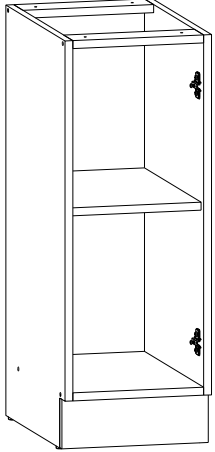

KUCHNIA NIKA - SEGMENTY SAMODZIELNE

NKD-15/82

SZER: 15 cm,
WYS: 82,5 cm,
GŁ: 45,5 cm

NKD-30/82

SZER: 30 cm,
WYS: 82,5 cm,
GŁ: 45,5 cm

NKD-40/82

SZER: 40 cm,
WYS: 82,5 cm,
GŁ: 45,5 cm

NKD4S-40/82

SZER: 40 cm,
WYS: 82,5 cm,
GŁ: 45,5 cm

NKD1S-50/82

SZER: 50 cm,
WYS: 82,5 cm,
GŁ: 45,5 cm

NKD-60/82-L/P

SZER: 60 cm,
WYS: 82,5 cm,
GŁ: 45,5 cm

NKD-80/82-L/P

SZER: 80 cm,
WYS: 82,5 cm,
GŁ: 45,5 cm

NKD1S-30/82-LP/S

SZER: 30 cm,
WYS: 82,5 cm,
GŁ: 45,5 cm

NKDK-80/82

SZER: 80 cm,
WYS: 82,5 cm,
GŁ: 45,5 cm

NKDNW-90/82-LP/LP

SZER: 79,5 cm,
WYS: 82,5 cm,
GŁ: 79,5 cm

NKDP-60/82-K

SZER: 60 cm,
WYS: 82,5 cm,
GŁ: 45,5 cm

NKDNZL-30/82

SZER: 40 cm,
WYS: 57,5 cm,
GŁ: 29 cm