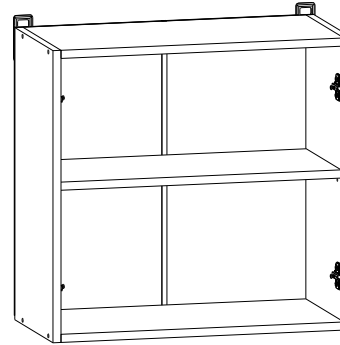

SZER: 30 cm,
WYS: 82,5 cm,
GŁ: 45,5 cm

NKDK-80/82

SZER: 80 cm,
WYS: 82,5 cm,
GŁ: 45,5 cm

NKDNW-90/82-LP/LP

SZER: 79,5 cm,
WYS: 82,5 cm,
GŁ: 79,5 cm

NKDP-60/82-K

SZER: 60 cm,
WYS: 82,5 cm,
GŁ: 45,5 cm

NKDNZL-30/82

NKGC-80/72

SZER: 80 cm,
WYS: 72,5 cm,
GŁ: 29 cm

NKGNWU-60/72

SZER: 60 cm,
WYS: 72,5 cm,
GŁ: 60 cm

NKGNZ-30/72

SZER: 29 cm,
WYS: 72,5 cm,
GŁ: 29 cm

NKGO-50/40

SZER: 50 cm,
WYS: 40 cm,
GŁ: 29 cm

NKGO-60/40

SZER: 60 cm,
WYS: 40 cm,
GŁ: 29 cm

KUCHNIA NIKA - SEGMENTY SAMODZIELNE

NKG-80/57

SZER: 80 cm,
WYS: 57,5 cm,
GŁ: 29 cm

NKG-60/57

SZER: 60 cm,
WYS: 57,5 cm,
GŁ: 29 cm

NKG-40/57

SZER: 40 cm,
WYS: 57,5 cm,
GŁ: 29 cm