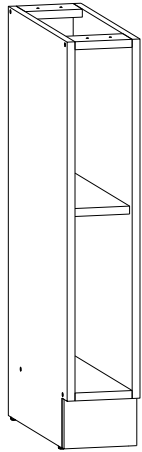

KUCHNIA NIKA - SEGMENTY SAMODZIELNE

NKD-15/82

SZER: 15 cm,
WYS: 82,5 cm,
GŁ: 45,5 cm

NKD-30/82

SZER: 30 cm,
WYS: 82,5 cm,
GŁ: 45,5 cm

NKD-40/82

SZER: 40 cm,
WYS: 82,5 cm,
GŁ: 45,5 cm

NKD4S-40/82

SZER: 40 cm,
WYS: 82,5 cm,
GŁ: 45,5 cm

NKD1S-50/82

SZER: 50 cm,
WYS: 82,5 cm,
GŁ: 45,5 cm

NKD-60/82-L/P

SZER: 60 cm,
WYS: 82,5 cm,
GŁ: 45,5 cm

NKD-80/82-L/P

SZER: 80 cm,
WYS: 82,5 cm,
GŁ: 45,5 cm

NKD1S-30/82-LP/S

SZER: 30 cm,
WYS: 82,5 cm,
GŁ: 45,5 cm

NKDK-80/82

SZER: 80 cm,
WYS: 82,5 cm,
GŁ: 45,5 cm

NKDNW-90/82-LP/LP

SZER: 79,5 cm,
WYS: 82,5 cm,
GŁ: 79,5 cm

NKDP-60/82-K

SZER: 60 cm,
WYS: 82,5 cm,
GŁ: 45,5 cm

NKDNZL-30/82

SZER: 40 cm,
WYS: 57,5 cm,
GŁ: 29 cm