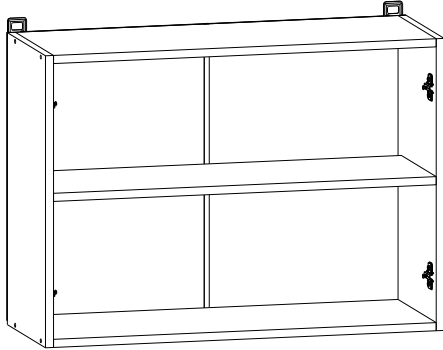

NKG-40/72

SZER: 40 cm,
WYS: 72,5 cm,
GŁ: 29 cm

NKG-50/72

SZER: 50 cm,
WYS: 72,5 cm,
GŁ: 29 cm

NKG-60/72

SZER: 60 cm,
WYS: 72,5 cm,
GŁ: 29 cm

NKG-80/72

SZER: 80 cm,
WYS: 72,5 cm,
GŁ: 29 cm

NKGC-80/72

SZER: 80 cm,
WYS: 72,5 cm,
GŁ: 29 cm

NKGNWU-60/72

SZER: 60 cm,
WYS: 72,5 cm,
GŁ: 60 cm

NKGNZ-30/72

SZER: 29 cm,
WYS: 72,5 cm,
GŁ: 29 cm

NKGO-50/40

SZER: 50 cm,
WYS: 40 cm,
GŁ: 29 cm

NKGO-60/40

SZER: 60 cm,
WYS: 40 cm,
GŁ: 29 cm

KUCHNIA NIKA - SEGMENTY SAMODZIELNE

NKG-80/57

SZER: 80 cm,
WYS: 57,5 cm,
GŁ: 29 cm

NKG-60/57

SZER: 60 cm,
WYS: 57,5 cm,
GŁ: 29 cm

NKG-40/57

SZER: 40 cm,
WYS: 57,5 cm,
GŁ: 29 cm