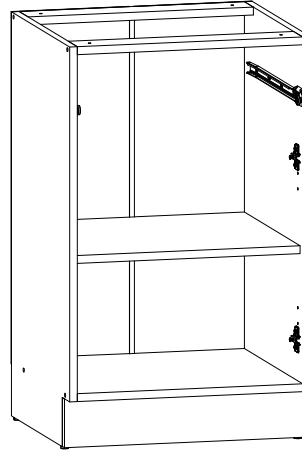

KUCHNIA NIKA - SEGMENTY SAMODZIELNE

NKD-15/82

SZER: 15 cm,
WYS: 82,5 cm,
GŁ: 45,5 cm

NKD-30/82

SZER: 30 cm,
WYS: 82,5 cm,
GŁ: 45,5 cm

NKD-40/82

SZER: 40 cm,
WYS: 82,5 cm,
GŁ: 45,5 cm

NKD4S-40/82

SZER: 40 cm,
WYS: 82,5 cm,
GŁ: 45,5 cm

NKD1S-50/82

SZER: 50 cm,
WYS: 82,5 cm,
GŁ: 45,5 cm

NKD-60/82-L/P

SZER: 60 cm,
WYS: 82,5 cm,
GŁ: 45,5 cm

NKD-80/82-L/P

SZER: 80 cm,
WYS: 82,5 cm,
GŁ: 45,5 cm

NKD1S-30/82-LP/S

SZER: 30 cm,
WYS: 82,5 cm,
GŁ: 45,5 cm

NKDK-80/82

SZER: 80 cm,
WYS: 82,5 cm,
GŁ: 45,5 cm

NKDNW-90/82-LP/LP

SZER: 79,5 cm,
WYS: 82,5 cm,
GŁ: 79,5 cm

NKDP-60/82-K

SZER: 60 cm,
WYS: 82,5 cm,
GŁ: 45,5 cm

NKDNZL-30/82

SZER: 40 cm,
WYS: 57,5 cm,
GŁ: 29 cm