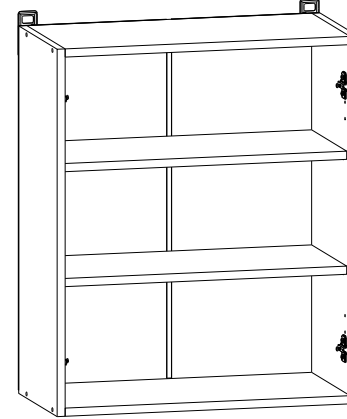

SZER: 29 cm,
WYS: 82,5 cm,
GŁ: 55 cm

NKDNZP-30/82

SZER: 29 cm,
WYS: 82,5 cm,
GŁ: 55 cm

KUCHNIA NIKA - SEGMENTY SAMODZIELNE

NKG-15/72

SZER: 15 cm,
WYS: 72,5 cm,
GŁ: 29 cm

NKG-30/72

SZER: 30 cm,
WYS: 72,5 cm,
GŁ: 29 cm

NKG-40/72

SZER: 40 cm,
WYS: 72,5 cm,
GŁ: 29 cm

NKG-50/72

SZER: 50 cm,
WYS: 72,5 cm,
GŁ: 29 cm

NKG-60/72

SZER: 60 cm,
WYS: 72,5 cm,
GŁ: 29 cm

NKG-80/72

SZER: 80 cm,
WYS: 72,5 cm,
GŁ: 29 cm

NKGC-80/72

SZER: 80 cm,
WYS: 72,5 cm,
GŁ: 29 cm

NKGNWU-60/72

SZER: 60 cm,
WYS: 72,5 cm,
GŁ: 60 cm

NKGNZ-30/72

SZER: 29 cm,
WYS: 72,5 cm,
GŁ: 29 cm

NKGO-50/40

SZER: 50 cm,
WYS: 40 cm,
GŁ: 29 cm

SZER: 40 cm,
WYS: 57,5 cm,
GŁ: 29 cm