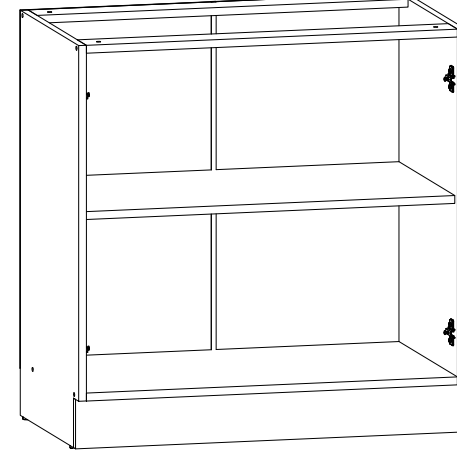

SZER: 40 cm,
WYS: 82,5 cm,
GŁ: 45,5 cm

NKD1S-50/82

SZER: 50 cm,
WYS: 82,5 cm,
GŁ: 45,5 cm

NKD-60/82-L/P

SZER: 60 cm,
WYS: 82,5 cm,
GŁ: 45,5 cm

NKD-80/82-L/P

SZER: 80 cm,
WYS: 82,5 cm,
GŁ: 45,5 cm

NKD1S-30/82-LP/S

SZER: 30 cm,
WYS: 82,5 cm,
GŁ: 45,5 cm

NKDK-80/82

SZER: 80 cm,
WYS: 82,5 cm,
GŁ: 45,5 cm

NKDNW-90/82-LP/LP

SZER: 79,5 cm,
WYS: 82,5 cm,
GŁ: 79,5 cm

NKDP-60/82-K

SZER: 60 cm,
WYS: 82,5 cm,
GŁ: 45,5 cm

NKDNZL-30/82

SZER: 29 cm,
WYS: 82,5 cm,
GŁ: 55 cm

NKDNZP-30/82

SZER: 29 cm,
WYS: 82,5 cm,
GŁ: 55 cm

KUCHNIA NIKA - SEGMENTY SAMODZIELNE

NKG-15/72

SZER: 15 cm,
WYS: 72,5 cm,
GŁ: 29 cm

NKG-30/72

SZER: 30 cm,
WYS: 72,5 cm,
GŁ: 29 cm

SZER: 40 cm,
WYS: 57,5 cm,
GŁ: 29 cm