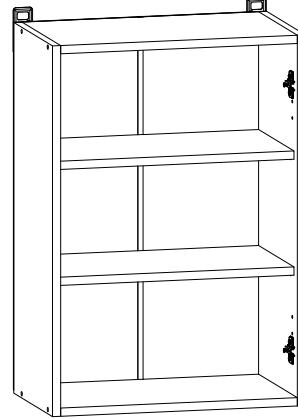

SZER: 30 cm,
WYS: 82,5 cm,
GŁ: 45,5 cm

NKDK-80/82

SZER: 80 cm,
WYS: 82,5 cm,
GŁ: 45,5 cm

NKDNW-90/82-LP/LP

SZER: 79,5 cm,
WYS: 82,5 cm,
GŁ: 79,5 cm

NKDP-60/82-K

SZER: 60 cm,
WYS: 82,5 cm,
GŁ: 45,5 cm

NKDNZL-30/82

SZER: 29 cm,
WYS: 82,5 cm,
GŁ: 55 cm

NKDNZP-30/82

SZER: 29 cm,
WYS: 82,5 cm,
GŁ: 55 cm

KUCHNIA NIKA - SEGMENTY SAMODZIELNE

NKG-15/72

SZER: 15 cm,
WYS: 72,5 cm,
GŁ: 29 cm

NKG-30/72

SZER: 30 cm,
WYS: 72,5 cm,
GŁ: 29 cm

NKG-40/72

SZER: 40 cm,
WYS: 72,5 cm,
GŁ: 29 cm

NKG-50/72

SZER: 50 cm,
WYS: 72,5 cm,
GŁ: 29 cm

NKG-60/72

SZER: 60 cm,
WYS: 72,5 cm,
GŁ: 29 cm

NKG-80/72

SZER: 80 cm,
WYS: 72,5 cm,
GŁ: 29 cm

SZER: 40 cm,
WYS: 57,5 cm,
GŁ: 29 cm