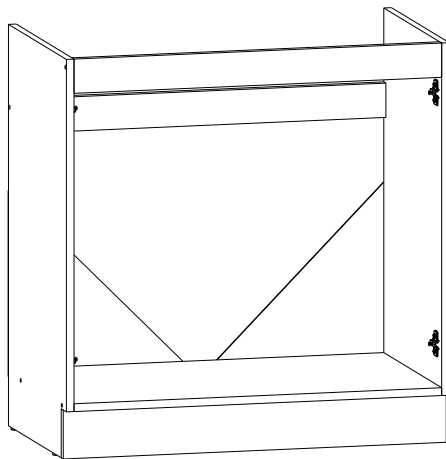

KUCHNIA NIKA - SEGMENTY SAMODZIELNE

NKD-15/82

SZER: 15 cm,
WYS: 82,5 cm,
GŁ: 45,5 cm

NKD-30/82

SZER: 30 cm,
WYS: 82,5 cm,
GŁ: 45,5 cm

NKD-40/82

SZER: 40 cm,
WYS: 82,5 cm,
GŁ: 45,5 cm

NKD4S-40/82

SZER: 40 cm,
WYS: 82,5 cm,
GŁ: 45,5 cm

NKD1S-50/82

SZER: 50 cm,
WYS: 82,5 cm,
GŁ: 45,5 cm

NKD-60/82-L/P

SZER: 60 cm,
WYS: 82,5 cm,
GŁ: 45,5 cm

NKD-80/82-L/P

SZER: 80 cm,
WYS: 82,5 cm,
GŁ: 45,5 cm

NKD1S-30/82-LP/S

SZER: 30 cm,
WYS: 82,5 cm,
GŁ: 45,5 cm

NKDK-80/82

SZER: 80 cm,
WYS: 82,5 cm,
GŁ: 45,5 cm

NKDNW-90/82-LP/LP

SZER: 79,5 cm,
WYS: 82,5 cm,
GŁ: 79,5 cm

NKDP-60/82-K

SZER: 60 cm,
WYS: 82,5 cm,
GŁ: 45,5 cm

NKDNZL-30/82

SZER: 40 cm,
WYS: 57,5 cm,
GŁ: 29 cm