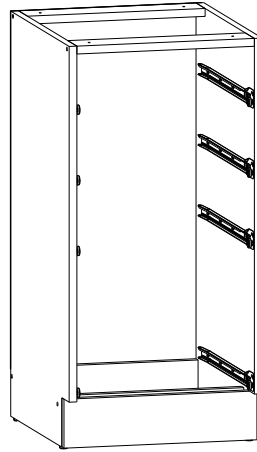

KUCHNIA NIKA - SEGMENTY SAMODZIELNE

NKD-15/82

SZER: 15 cm,
WYS: 82,5 cm,
GŁ: 45,5 cm

NKD-30/82

SZER: 30 cm,
WYS: 82,5 cm,
GŁ: 45,5 cm

NKD-40/82

SZER: 40 cm,
WYS: 82,5 cm,
GŁ: 45,5 cm

NKD4S-40/82

SZER: 40 cm,
WYS: 82,5 cm,
GŁ: 45,5 cm

NKD1S-50/82

SZER: 50 cm,
WYS: 82,5 cm,
GŁ: 45,5 cm

NKD-60/82-L/P

SZER: 60 cm,
WYS: 82,5 cm,
GŁ: 45,5 cm

NKD-80/82-L/P

SZER: 80 cm,
WYS: 82,5 cm,
GŁ: 45,5 cm

NKD1S-30/82-LP/S

SZER: 30 cm,
WYS: 82,5 cm,
GŁ: 45,5 cm

NKDK-80/82

SZER: 80 cm,
WYS: 82,5 cm,
GŁ: 45,5 cm

NKDNW-90/82-LP/LP

SZER: 79,5 cm,
WYS: 82,5 cm,
GŁ: 79,5 cm

NKDP-60/82-K

SZER: 60 cm,
WYS: 82,5 cm,
GŁ: 45,5 cm

NKDNZL-30/82

SZER: 40 cm,
WYS: 57,5 cm,
GŁ: 29 cm