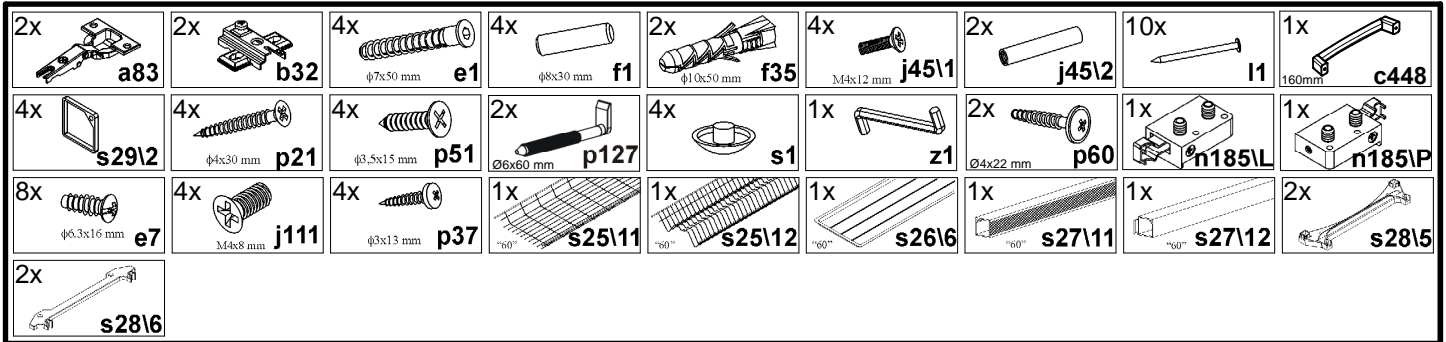

SEMI LINE

K30-GC-60_72

A	B	C	D	
2	K30-1003	716	300	1/3
3	K30-1004	716	300	1/3
4	K30-3003	567	280	1/3
5	K30-9002	711	577	1/3

2

3

4

5

6