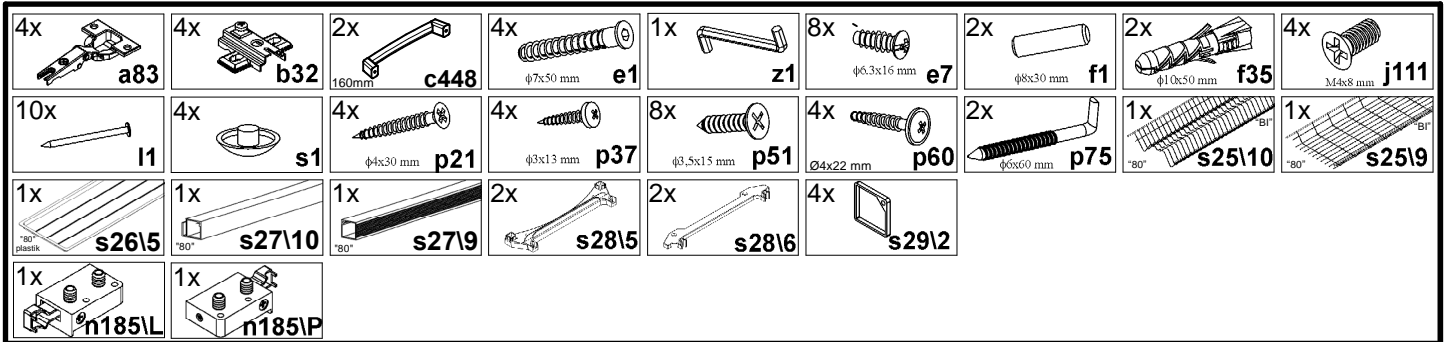

SEMI LINE

K30-GC-80_72

A	B	C	D	
2	K30-1003	716	300	1/3
3	K30-1004	716	300	1/3
4	K30-3005	767	280	1/3
5	K30-9003	711	777	1/3

1 §2

2

3

4