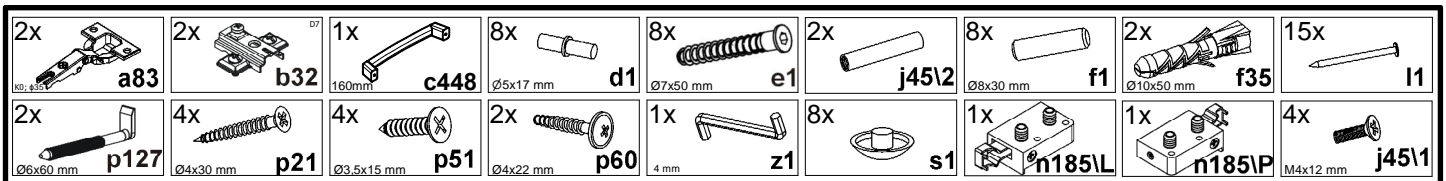

SEMI LINE K30-G-45_72-LV_PV

A	B	C	D
1	K30-0009	713	446 2/2
2	K30-1001	716	300 1/2
3	K30-1002	716	300 1/2
4	K30-3026	417	280 1/2
5	K30-3027	417	270 1/2
6	K30-9012	711	427 1/2

5