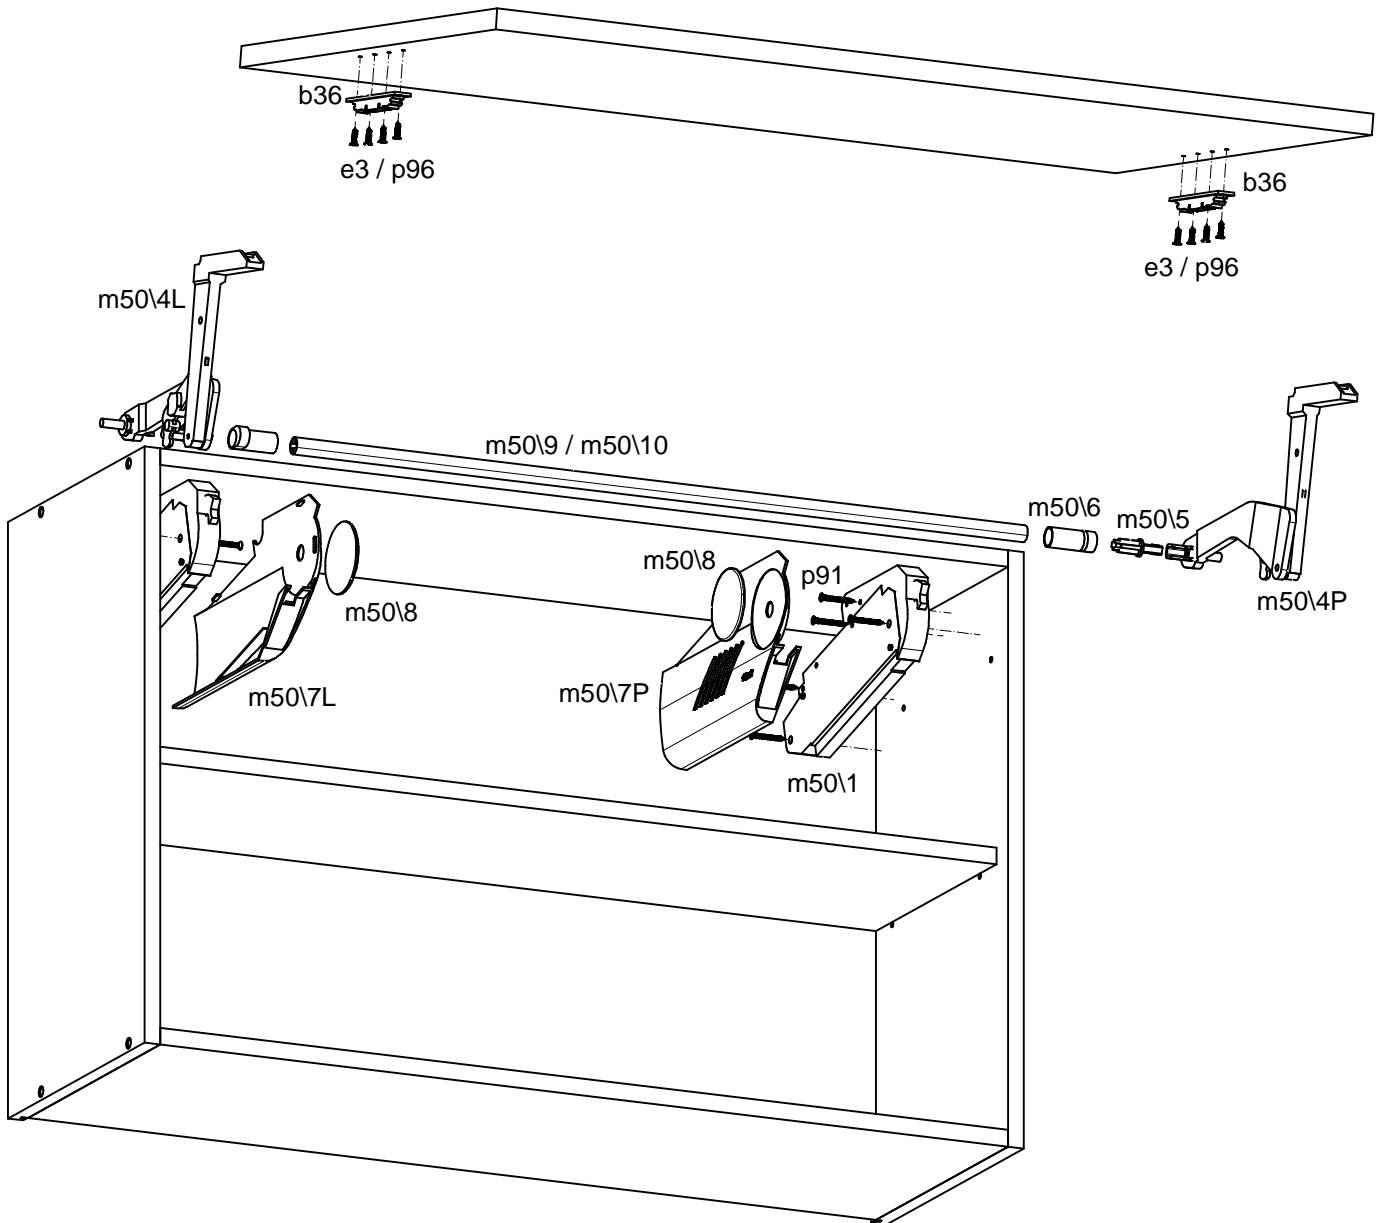

fronty płyta / aluminium szerokie

2x  b36	2x  m50\1	1x  m50\4L	1x  m50\4P	2x  m50\5	2x  m50\6	1x  m50\7L	1x  m50\7P	2x  m50\8
GOA-60/57-	1x  m50\9	GOA-90/57-	1x  m50\10	10x  p91	8x  e3	plyta aluminium	8x  p96	

fronty aluminium wąskie

2x  b37	2x  m50\1	1x  m50\4L	1x  m50\4P	2x  m50\5	2x  m50\6	1x  m50\7L	1x  m50\7P	2x  m50\8
GOA-60/57-	1x  L-447 mm m50\9	GOA-90/57-	1x  L-747 mm m50\10	8x  φ3,5x9,5 mm p44	10x  φ4x34 mm p91			