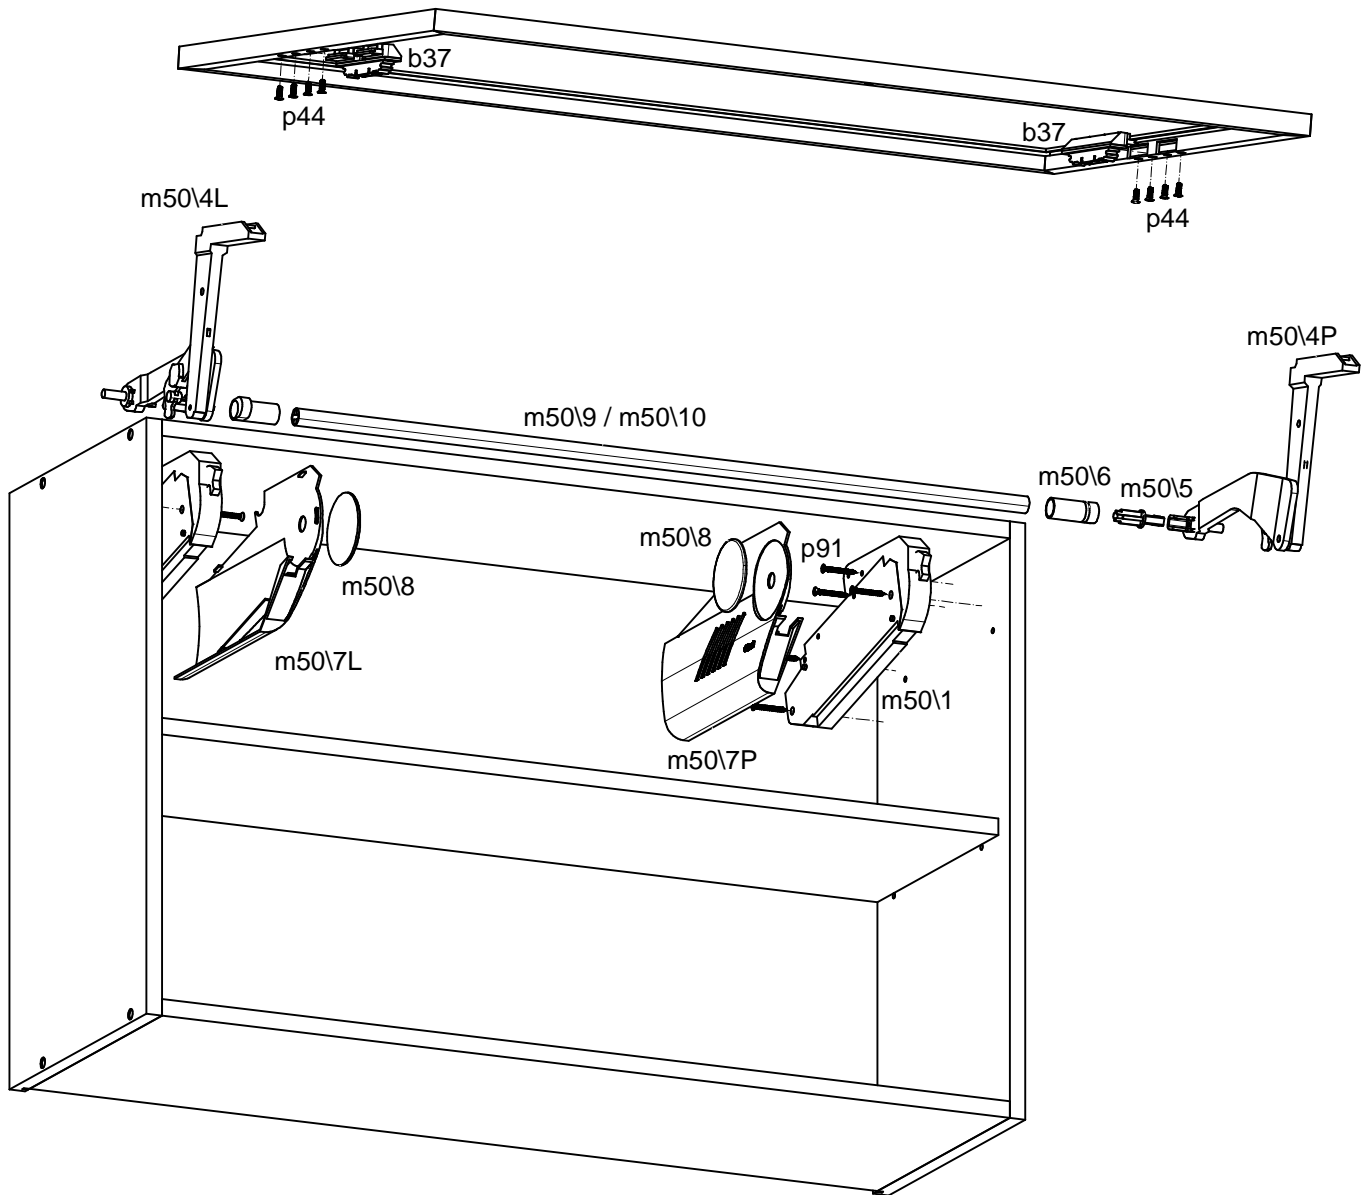

fronty płyta / aluminium szerokie

2x  b36	2x  m50\1	1x  m50\4L	1x  m50\4P	2x  m50\5	2x  m50\6	1x  m50\7L	1x  m50\7P	2x  m50\8
GOA-60/57-	1x  m50\9	GOA-90/57-	1x  m50\10	10x  p91	8x  e3	plyta aluminium	8x  p96	

fronty aluminium wąskie

2x  b37	2x  m50\1	1x  m50\4L	1x  m50\4P	2x  m50\5	2x  m50\6	1x  m50\7L	1x  m50\7P	2x  m50\8
GOA-60/57-	1x  L-447 mm m50\9	GOA-90/57-	1x  L-747 mm m50\10	8x  φ3,5x9,5 mm p44	10x  φ4x34 mm p91			