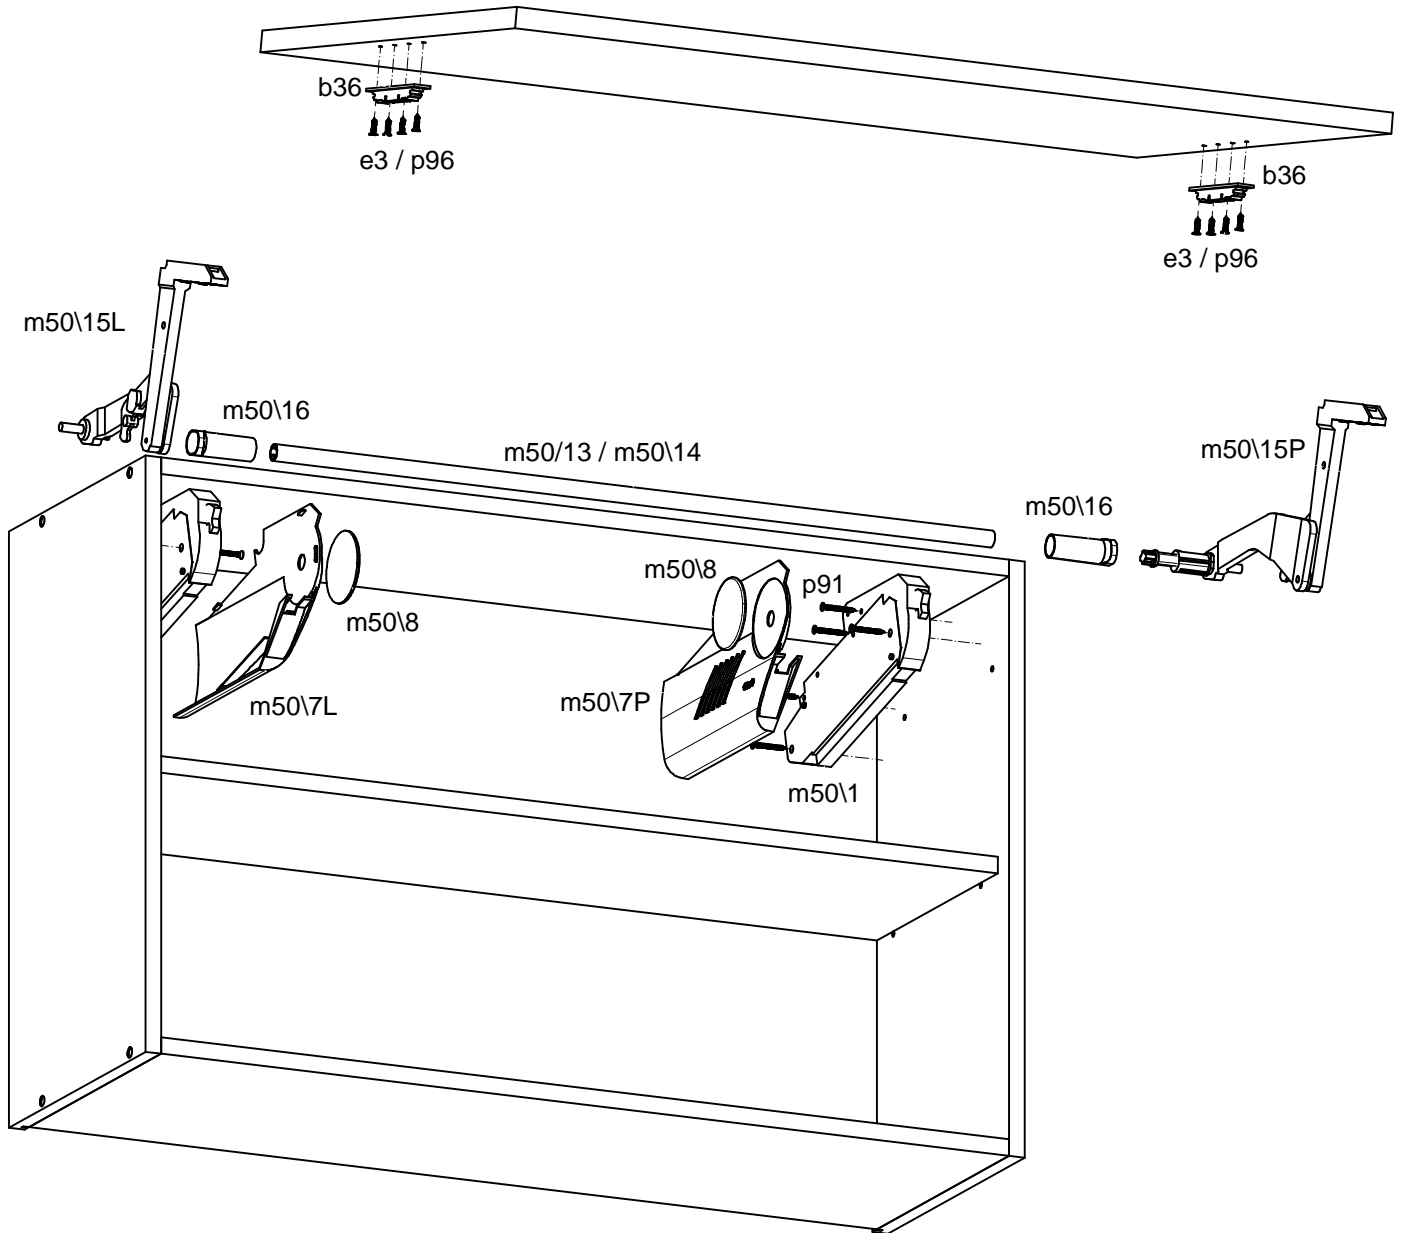

fronty płyta / aluminium szerokie

2x  b36	2x  m50\1	1x  m50\7L	1x  m50\7P	2x  m50\8	1x  m50\15L	1x  m50\15P	2x  m50\16
GOA-60/57-	1x  L-434 mm m50\13	GOA-90/57-	1x  L-734 mm m50\14	10x  φ4x34 mm p91	8x  φ6x13 mm e3	plyta aluminium	8x  φ8.5x11 mm p96

fronty aluminium wąskie

2x  b37	2x  m50\1	1x  m50\7L	1x  m50\7P	2x  m50\8	1x  m50\15L	1x  m50\15P	2x  m50\16
GOA-60/57-	1x  L-434 mm m50\13	GOA-90/57-	1x  L-734 mm m50\14	8x  φ3,5x9,5 mm p44	10x  φ4x34 mm p91		