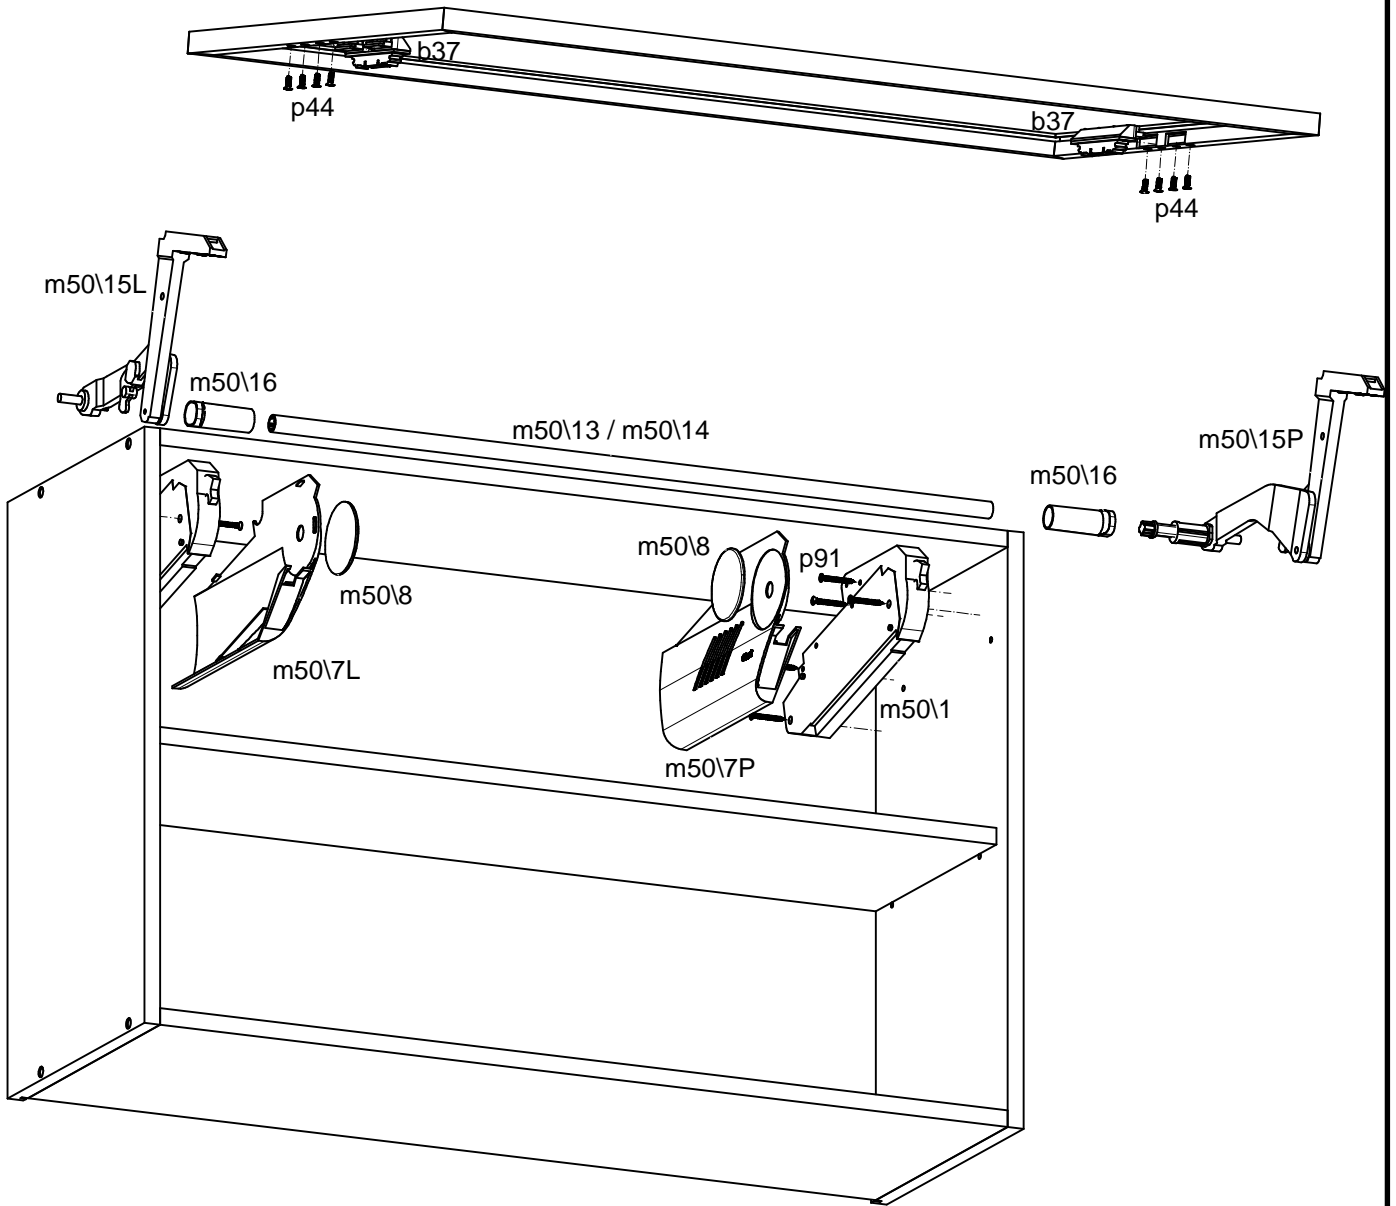

fronty płyta / aluminium szerokie

2x  b36	2x  m50\1	1x  m50\7L	1x  m50\7P	2x  m50\8	1x  m50\15L	1x  m50\15P	2x  m50\16
GOA-60/57-	1x  L-434 mm m50\13	GOA-90/57-	1x  L-734 mm m50\14	10x  φ4x34 mm p91	8x  φ6x13 mm e3	plyta aluminium	8x  φ8.5x11 mm p96

fronty aluminium wąskie

2x  b37	2x  m50\1	1x  m50\7L	1x  m50\7P	2x  m50\8	1x  m50\15L	1x  m50\15P	2x  m50\16
GOA-60/57-	1x  L-434 mm m50\13	GOA-90/57-	1x  L-734 mm m50\14	8x  φ3,5x9,5 mm p44	10x  φ4x34 mm p91		