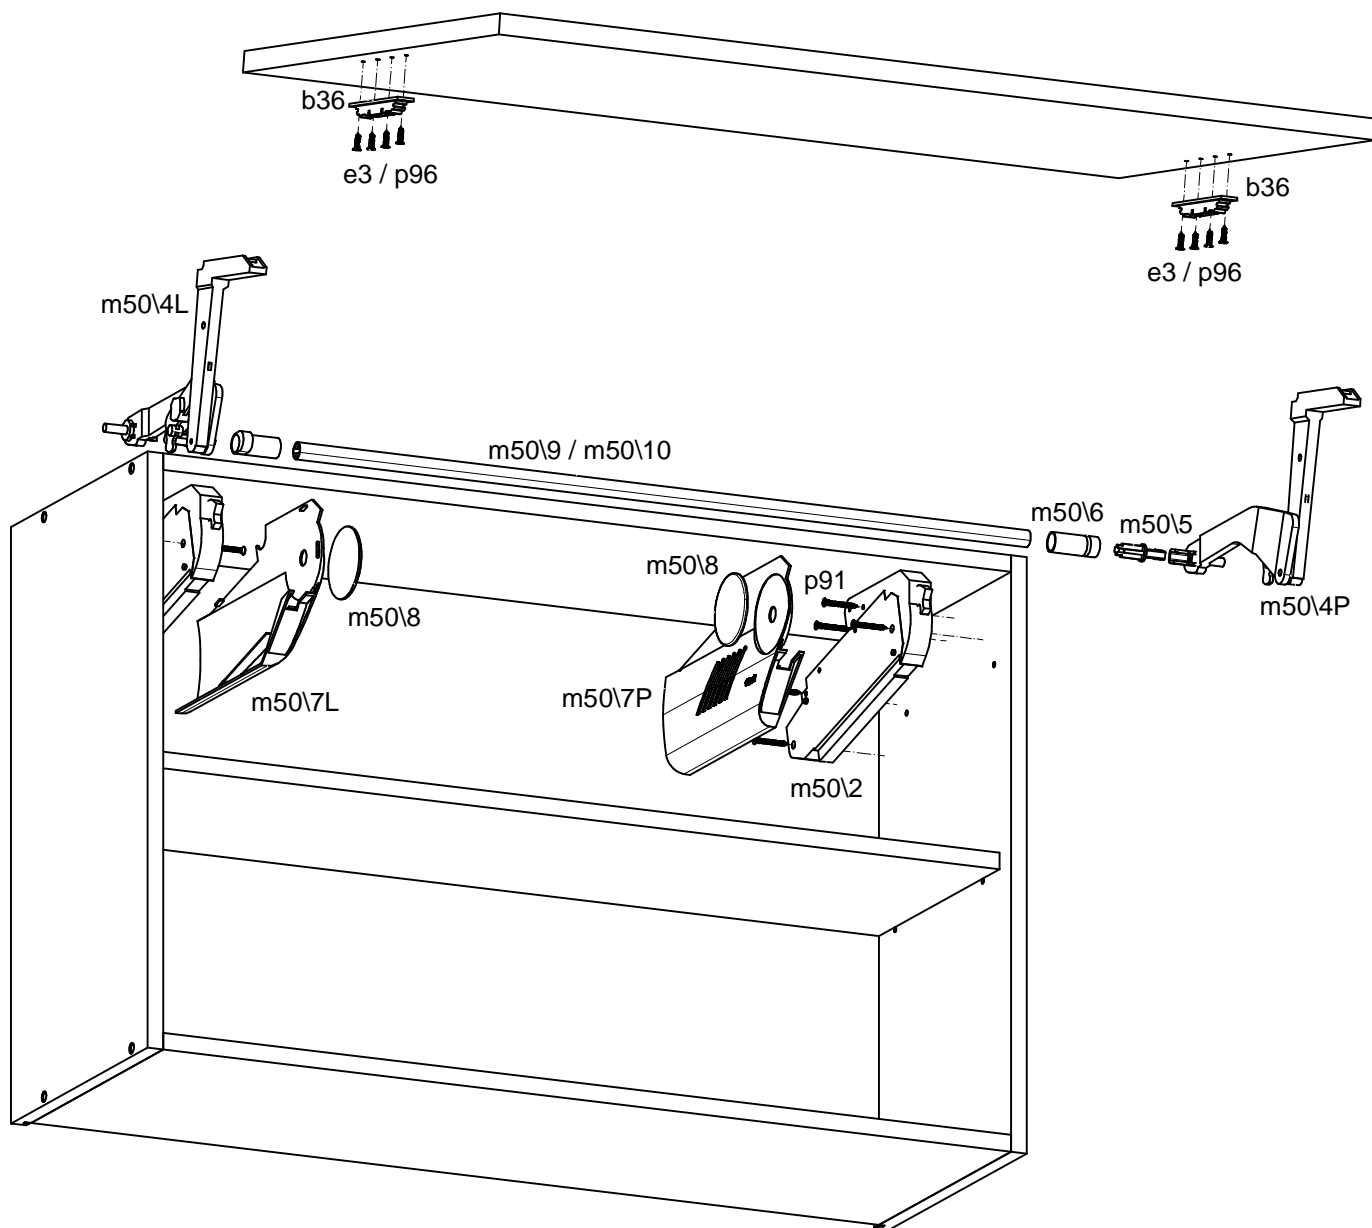

fronty płyta / aluminium szerokie

2x  b36	2x  m50\2	1x  m50\4L	1x  m50\4P	2x  m50\5	2x  m50\6	1x  m50\7L	1x  m50\7P	2x  m50\8
GOA-60/57-	1x  L-447 mm m50\9	GOA-90/57-	1x  L-747 mm m50\10	10x  φ4x34 mm p91	8x  φ6x13 mm e3	plyta aluminium	8x  φ5.5x11 mm p96	

fronty aluminium wąskie

2x  b37	2x  m50\2	1x  m50\4L	1x  m50\4P	2x  m50\5	2x  m50\6	1x  m50\7L	1x  m50\7P	2x  m50\8	
GOA-60/57- 1x  L-447 mm m50\9	GOA-90/57- 1x  L-747 mm m50\10	8x  φ3,5x9,5 mm p44	10x  φ4x34 mm p91						