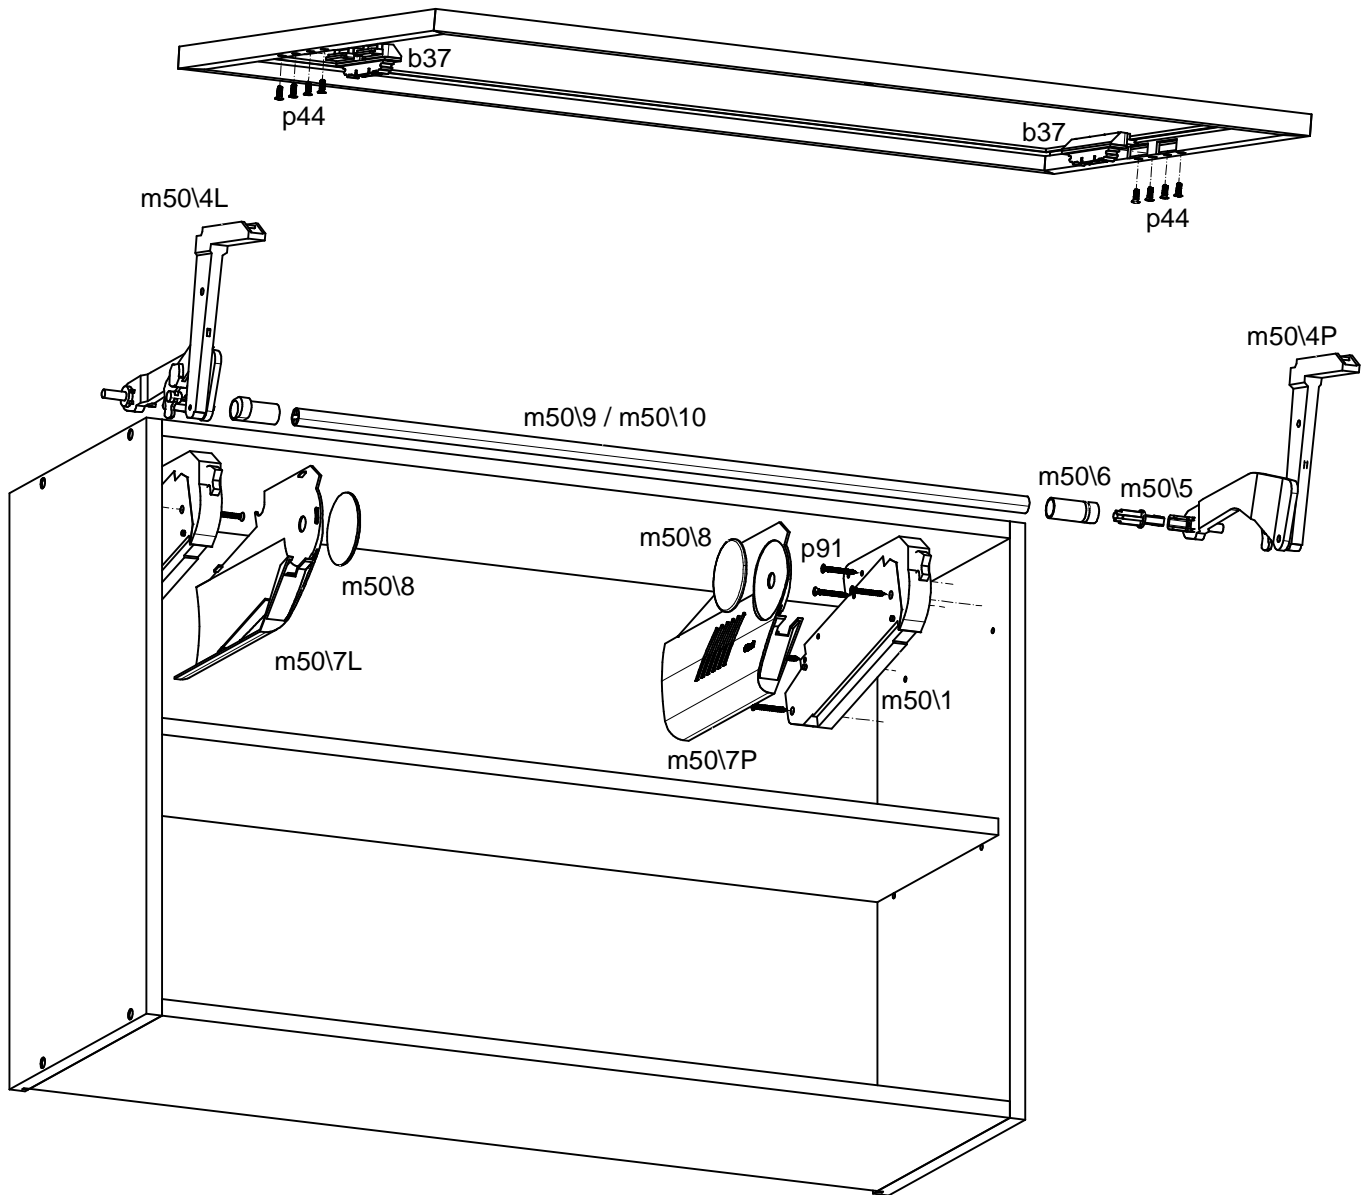

fronty płyta / aluminium szerokie

2x  b36	2x  m50\2	1x  m50\4L	1x  m50\4P	2x  m50\5	2x  m50\6	1x  m50\7L	1x  m50\7P	2x  m50\8
GOA-60/57-	1x  L-447 mm m50\9	GOA-90/57-	1x  L-747 mm m50\10	10x  φ4x34 mm p91	8x  φ6x13 mm e3	plyta aluminium	8x  φ5.5x11 mm p96	

fronty aluminium wąskie

2x  b37	2x  m50\2	1x  m50\4L	1x  m50\4P	2x  m50\5	2x  m50\6	1x  m50\7L	1x  m50\7P	2x  m50\8	
GOA-60/57- 1x  L-447 mm m50\9	GOA-90/57- 1x  L-747 mm m50\10	8x  φ3,5x9,5 mm p44	10x  φ4x34 mm p91						