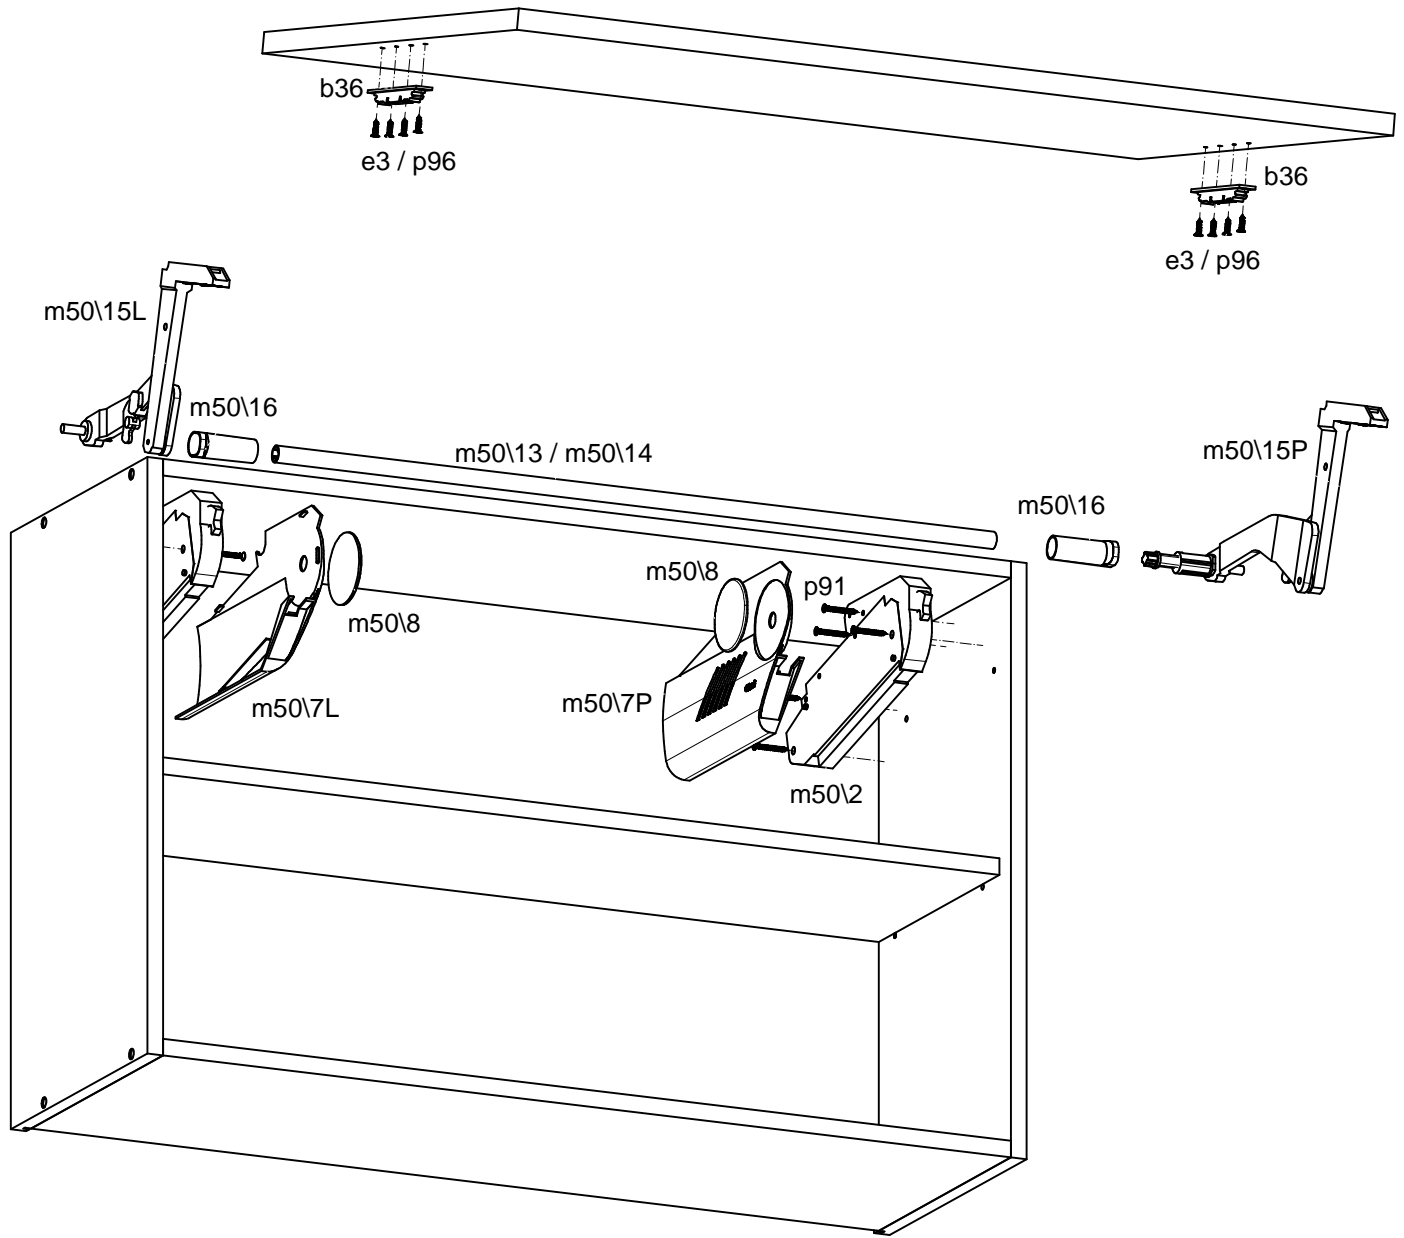

fronty płyta / aluminium szerokie

2x

2x

1x

1x

2x

1x

1x

2x

GOA-60/57-

1x

L-434 mm
m50\13

GOA-90/57-

1x

L-734 mm
m50\14

10x

φ4x34 mm
p91

8x

φ6x13 mm
e3

plyta

aluminium

8x

φ5,5x11 mm
p96

fronty aluminium wąskie