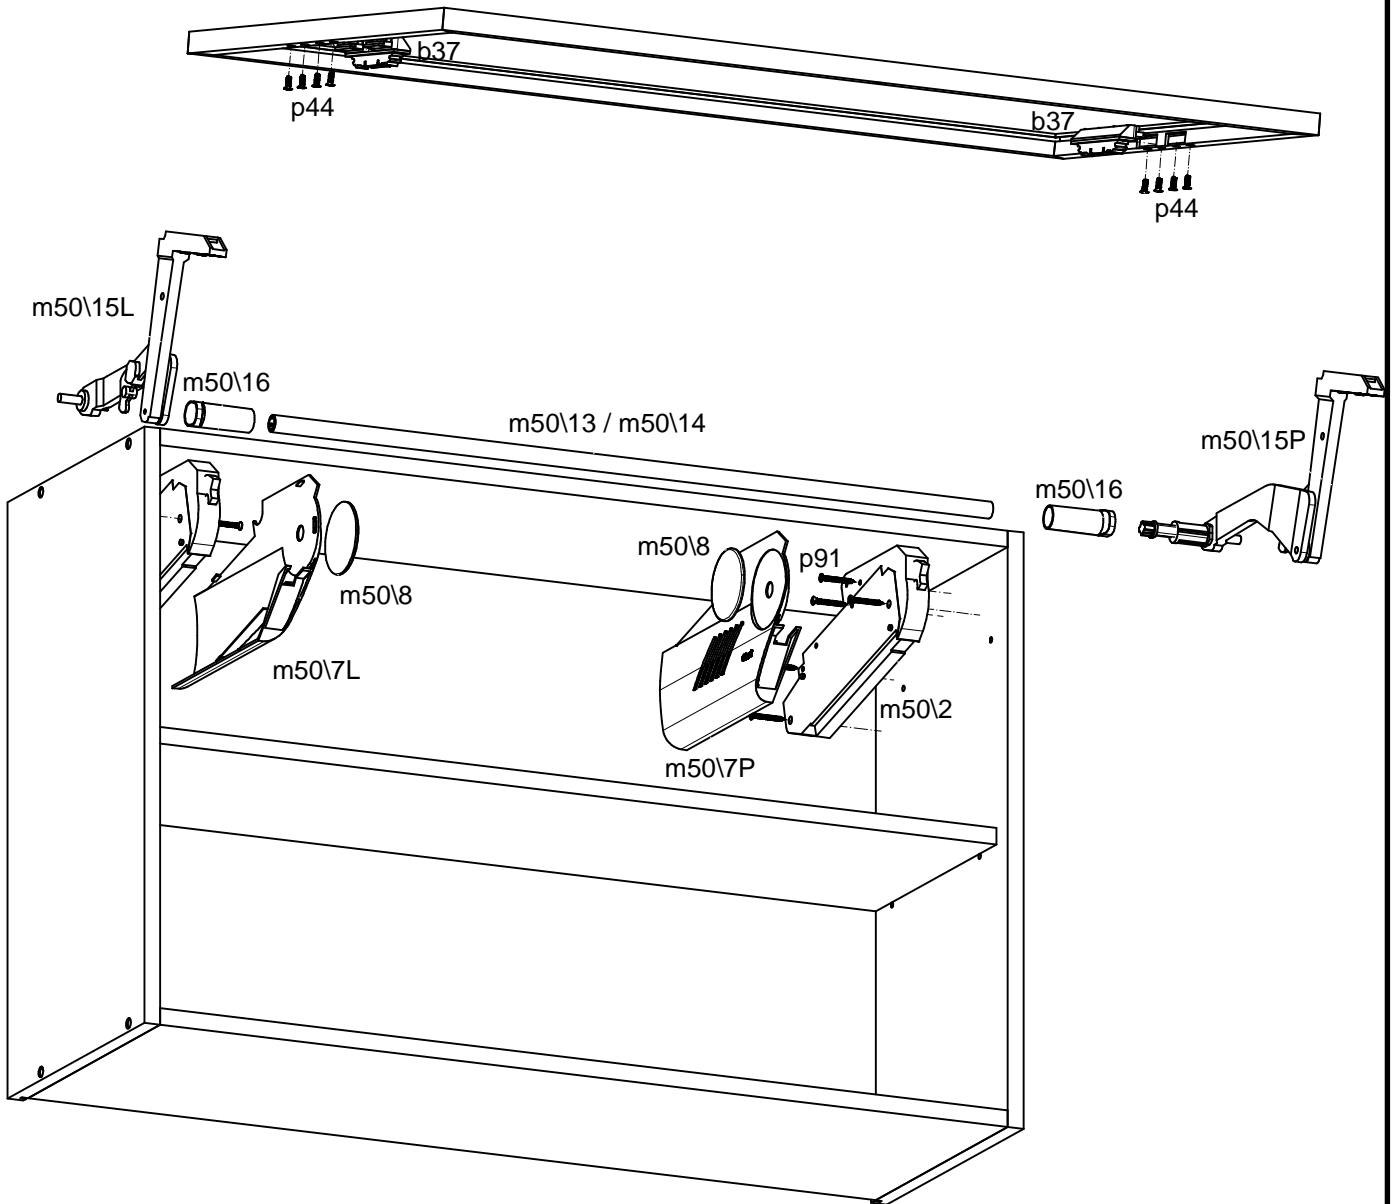

2x

GOA-60/57-

1x

L-434 mm
m50\13

GOA-90/57-

1x

L-734 mm
m50\14

10x

φ4x34 mm
p91

8x

φ6x13 mm
e3

plyta

aluminium

8x

φ5,5x11 mm
p96

fronty aluminium wąskie