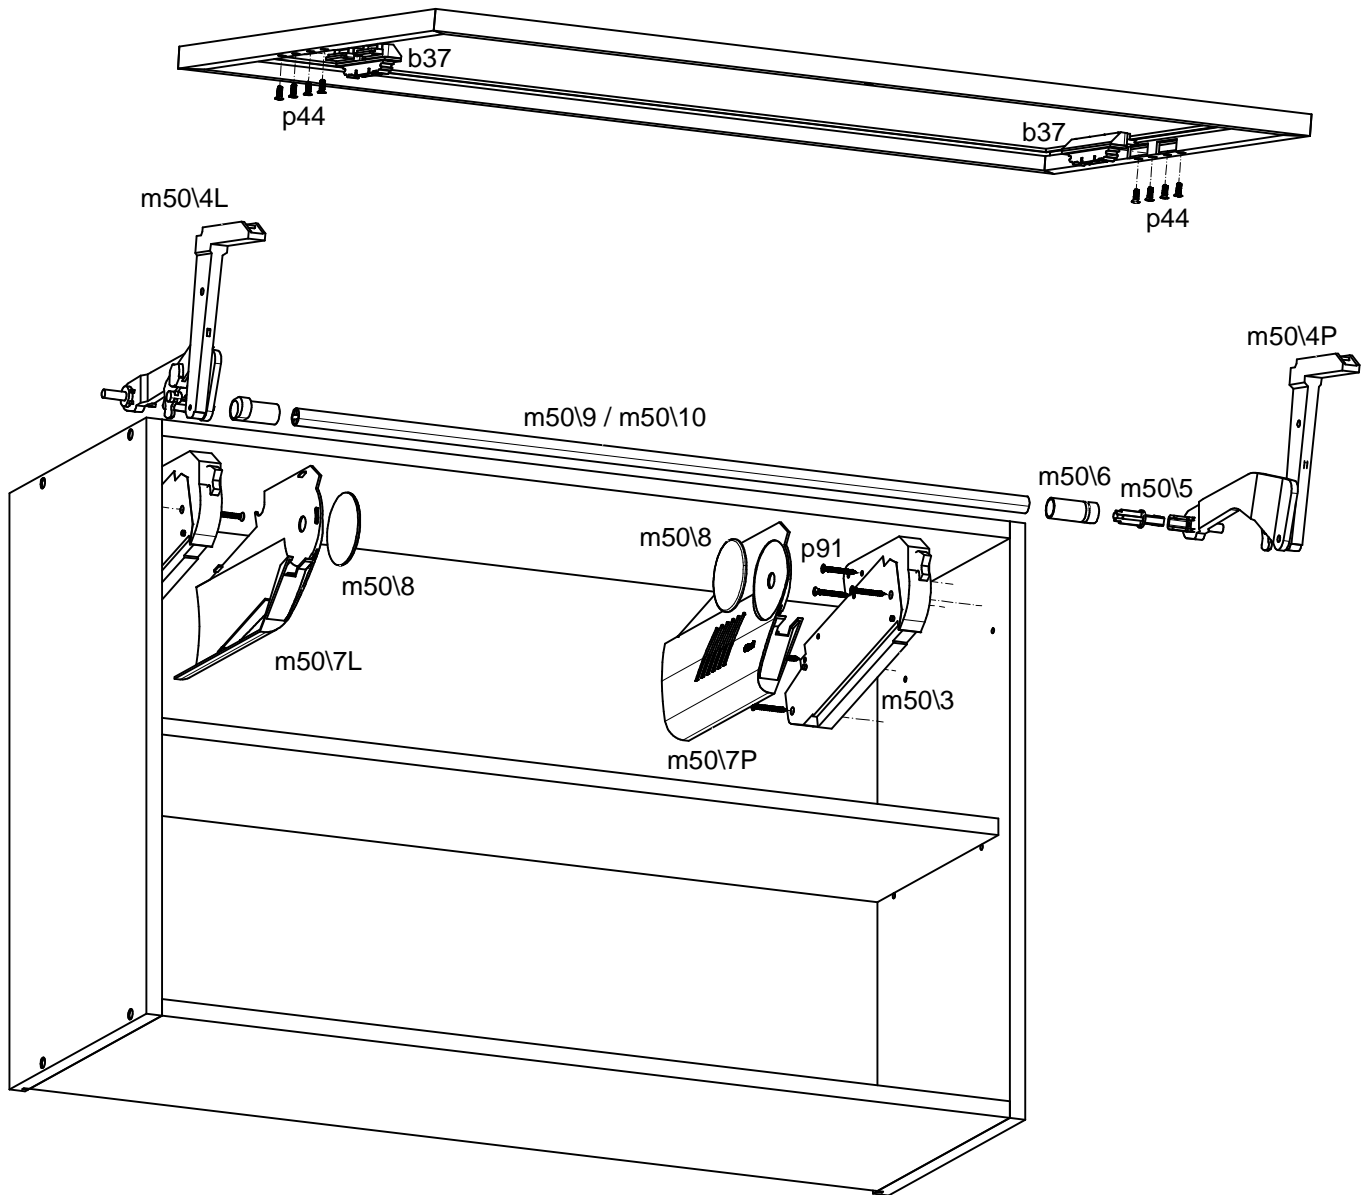

fronty płyta / aluminium szerokie

2x  b36	2x  m50\3	1x  m50\4L	1x  m50\4P	2x  m50\5	2x  m50\6	1x  m50\7L	1x  m50\7P	2x  m50\8
GOA-60/57- 1x  m50\9	GOA-90/57- 1x  m50\10	10x  p91	8x  e3	plyta aluminium	8x  p96			

fronty aluminium wąskie

2x  b37	2x  m50\3	1x  m50\4L	1x  m50\4P	2x  m50\5	2x  m50\6	1x  m50\7L	1x  m50\7P	2x  m50\8	
GOA-60/57- 1x  L-447 mm m50\9	GOA-90/57- 1x  L-747 mm m50\10	8x  φ3,5x9,5 mm p44	10x  φ4x34 mm p91						