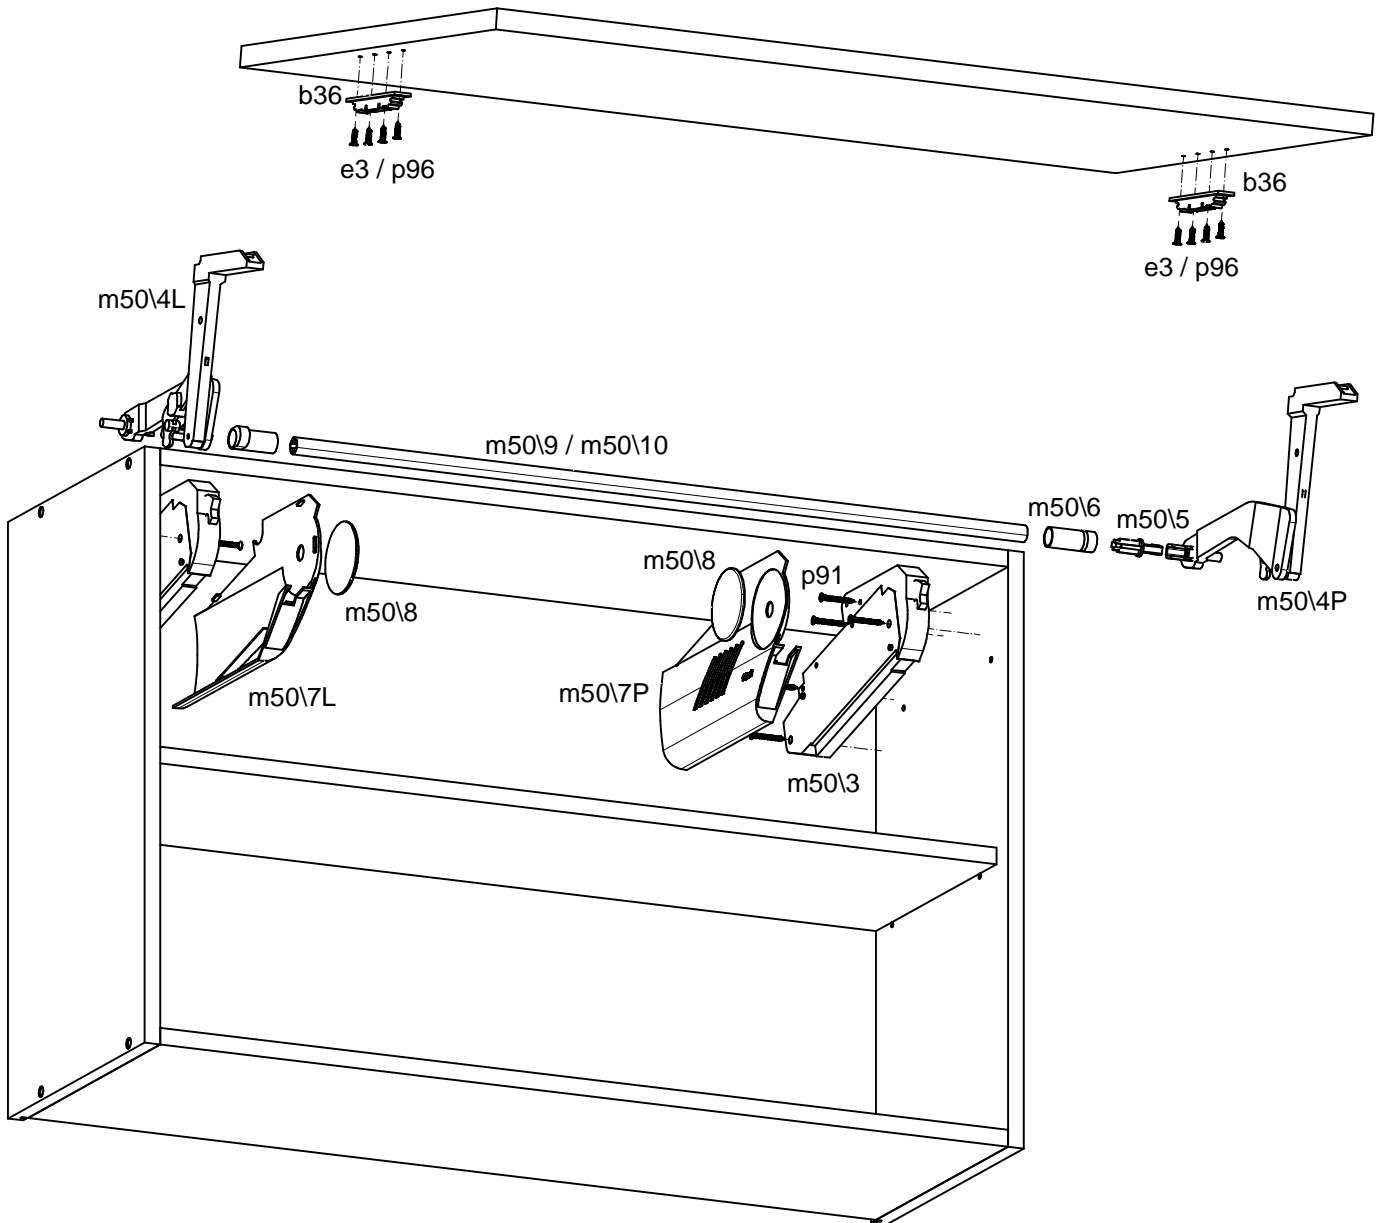

fronty płyta / aluminium szerokie

2x  b36	2x  m50\3	1x  m50\4L	1x  m50\4P	2x  m50\5	2x  m50\6	1x  m50\7L	1x  m50\7P	2x  m50\8
GOA-60/57- 1x  m50\9	GOA-90/57- 1x  m50\10	10x  p91	8x  e3	plyta aluminium	8x  p96			

fronty aluminium wąskie

2x  b37	2x  m50\3	1x  m50\4L	1x  m50\4P	2x  m50\5	2x  m50\6	1x  m50\7L	1x  m50\7P	2x  m50\8	
GOA-60/57- 1x  L-447 mm m50\9	GOA-90/57- 1x  L-747 mm m50\10	8x  φ3,5x9,5 mm p44	10x  φ4x34 mm p91						