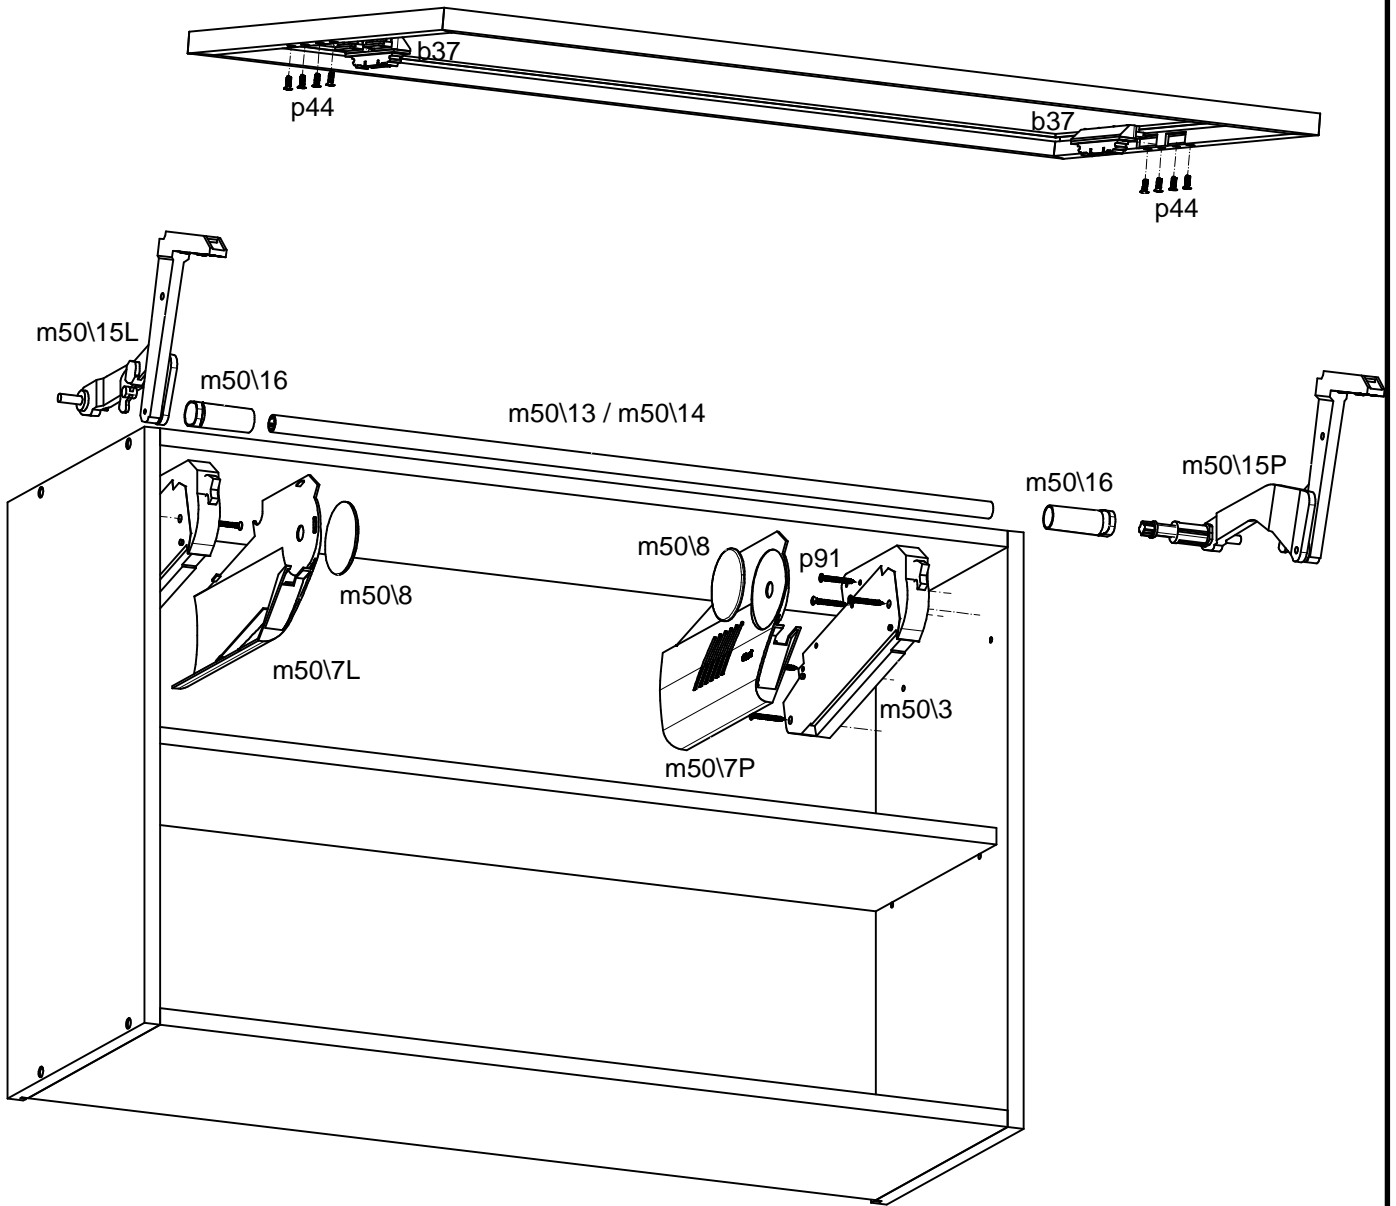

2x

GOA-60/57-

1x

L-434 mm

GOA-90/57-

1x

L-734 mm

10x

φ8x34 mm

8x

φ6x13 mm

plyta

aluminium

8x

φ8.5x11 mm

SPK

GOA-90/57 (GOA-60/57)

fronty aluminium wąskie

2x  b37	2x  m50\3	1x  m50\7L	1x  m50\7P	2x  m50\8	1x  m50\15L	1x  m50\15P	2x  m50\16
GOA-60/57-		1x  L-434 mm m50\13	GOA-90/57-		1x  L-734 mm m50\14	8x  $\varnothing 3,5 \times 9,5$ mm p44	10x  $\varnothing 4,34$ mm p91