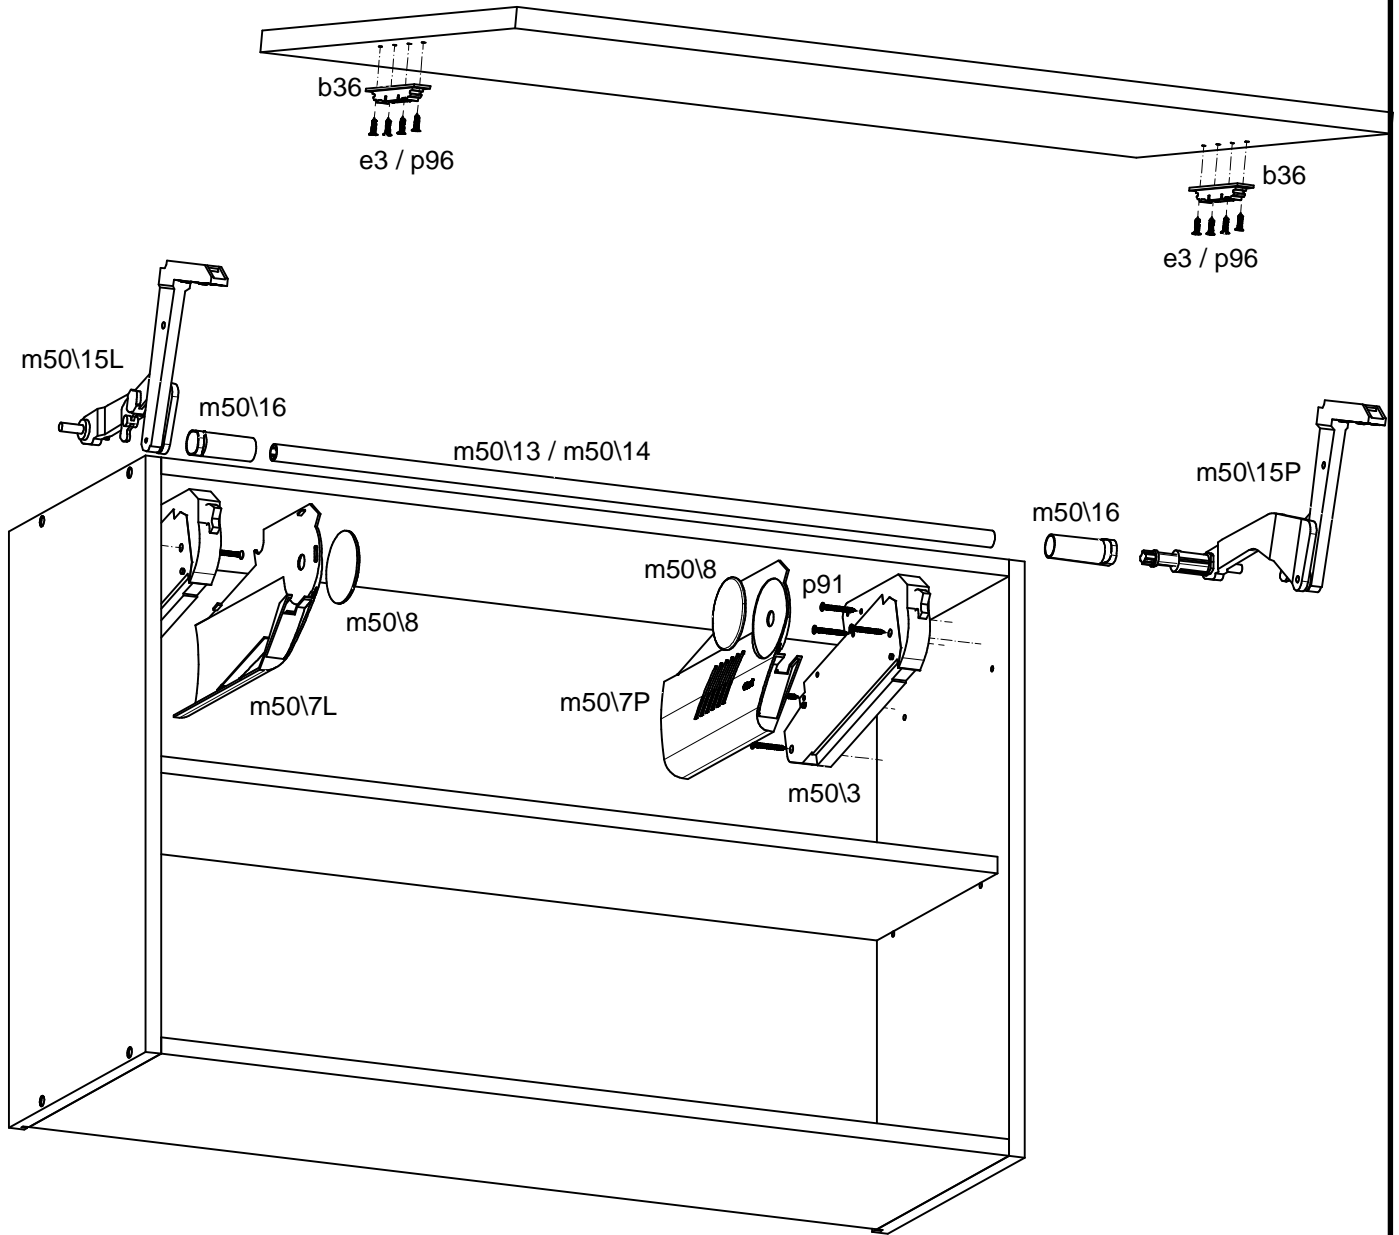

fronty płyta / aluminium szerokie

2x

2x

1x

1x

2x

1x

1x

2x

GOA-60/57-

1x

L-434 mm

GOA-90/57-

1x

L-734 mm

10x

φ8x34 mm

8x

φ6x13 mm

plyta

aluminium

8x

φ8.5x11 mm

SPK

GOA-90/57 (GOA-60/57)

fronty aluminium wąskie

2x  b37	2x  m50\3	1x  m50\7L	1x  m50\7P	2x  m50\8	1x  m50\15L	1x  m50\15P	2x  m50\16
GOA-60/57-		1x  L-434 mm m50\13	GOA-90/57-		1x  L-734 mm m50\14	8x  $\varnothing 3,5 \times 9,5$ mm p44	10x  $\varnothing 4,34$ mm p91