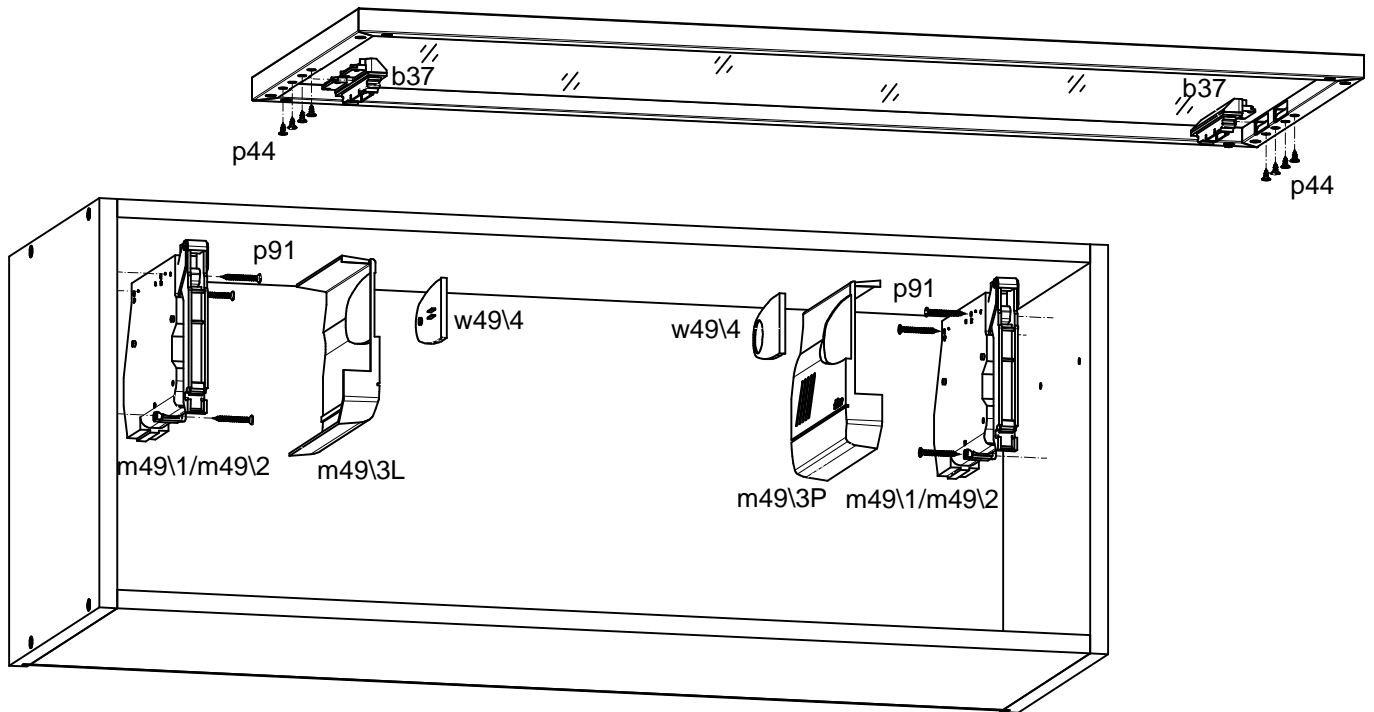

SPK

GOAHK-90/36 (GOAHK-45/36, GOAHK-50/36, GOAHK-60/36, GOAHK-120/36)

fronty płyta / aluminium szerokie

płyta-

aluminium-

GOAHK-120/36-

SPK GOAHK-90/36 (GOAHK-45/36, GOAHK-60/36, GOAHK-120/36)

fronty aluminium wąskie

2x  b37	2x  m49\1	1x  m49\3L	1x  m49\3P	2x  w49\4	8x  φ3,5x9,5 mm p44	6x  φ4x34 mm p91
GOAHK-120/36-			2x  m49\2			