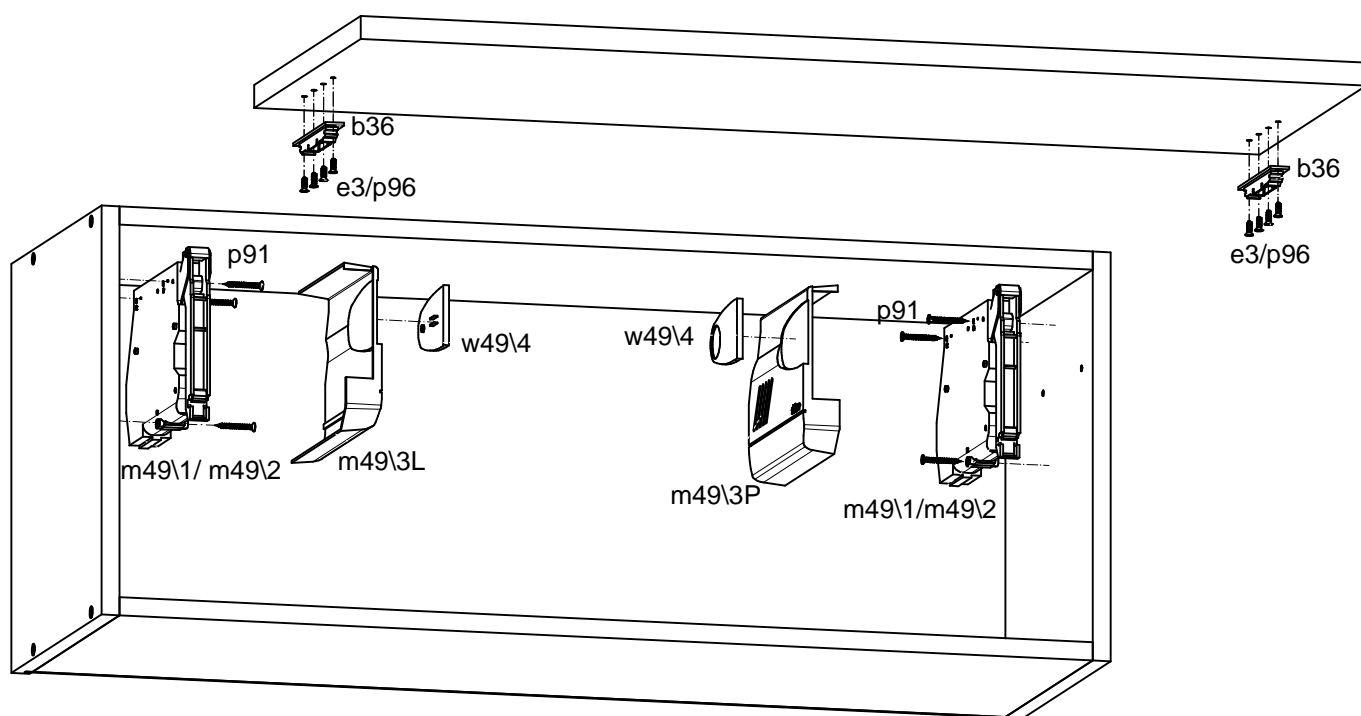

SPK

GOAHK-90/36 (GOAHK-45/36, GOAHK-50/36, GOAHK-60/36, GOAHK-120/36)

fronty płyta / aluminium szerokie

płyta-

aluminium-

GOAHK-120/36-

SPK GOAHK-90/36 (GOAHK-45/36, GOAHK-60/36, GOAHK-120/36)

fronty aluminium wąskie

2x  b37	2x  m49\1	1x  m49\3L	1x  m49\3P	2x  w49\4	8x  φ3,5x9,5 mm p44	6x  φ4x34 mm p91
GOAHK-120/36-			2x  m49\2			