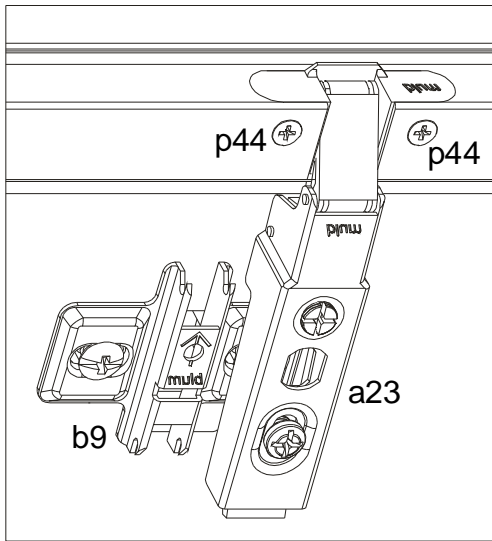

Sposób montażu i regulacji frontów w szafkach okapowych w zależności od rodzaju rozwórki.