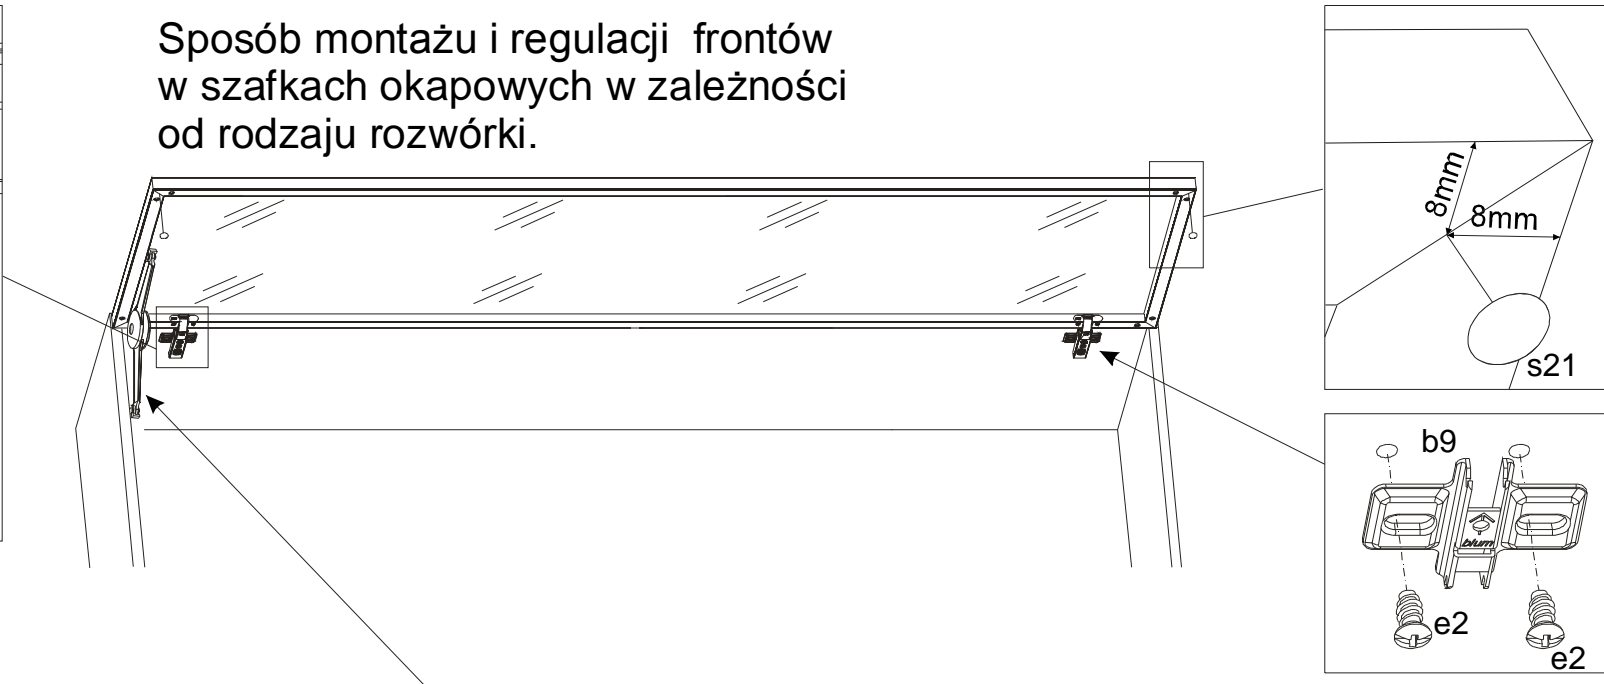

Sposób montażu i regulacji frontów w szafkach okapowych w zależności od rodzaju rozwórki.