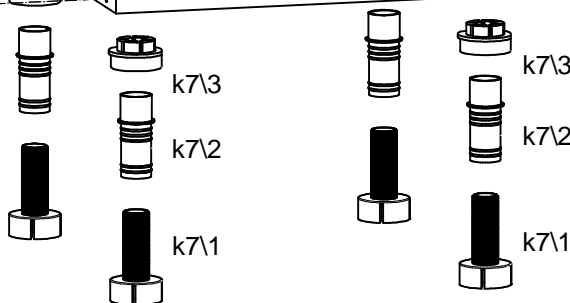

SPK

K04-DKST-45/82

A	B	C	D	
1	K04-3381	417	525	1/1
2	K04-4143	720	560	1/1
3	K04-4144	720	560	1/1
4	K04-437	417	70	1/1
5	K04-908	380	187	1/1
6	K04-981	380	187	1/1

8x Ø7x50 mm e1	12x Ø8x30 mm f1	6x M4x12 mm j45\1	3x j45\2	4x k7\1	4x k7\2	4x k7\3	4x k7\4	10x l1
6x l2	2x 50x50x23\1.5 n169	4x silikon o21	8x Ø3.5x13 mm p1	8x Ø4x13 mm p93	1x z1			