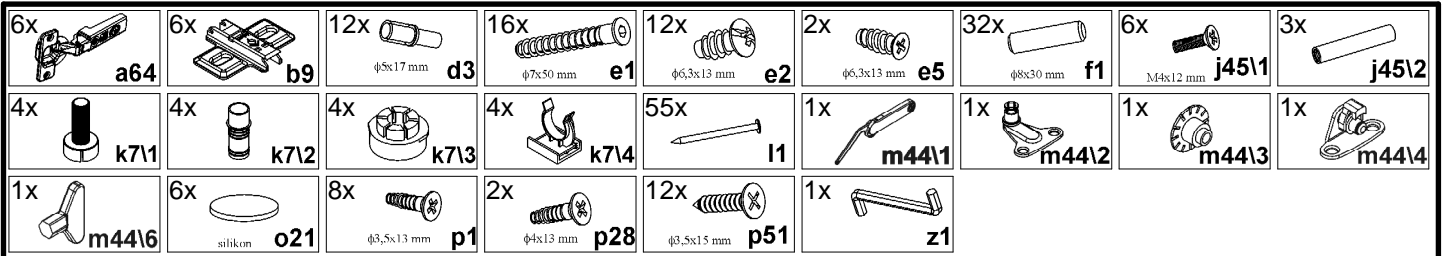

SPK

DO-45/230

A	B	C	D	
1	QS1-3147/A	2196	560	1/1
2	QS1-3148	2196	560	1/1
3	QS1-3339	417	557	1/1
4	QS1-379/A	417	557	1/1
5	QS1-380	417	557	1/1
6	QS1-381	417	547	1/1
7	QS1-943	2190	437	1/1

4