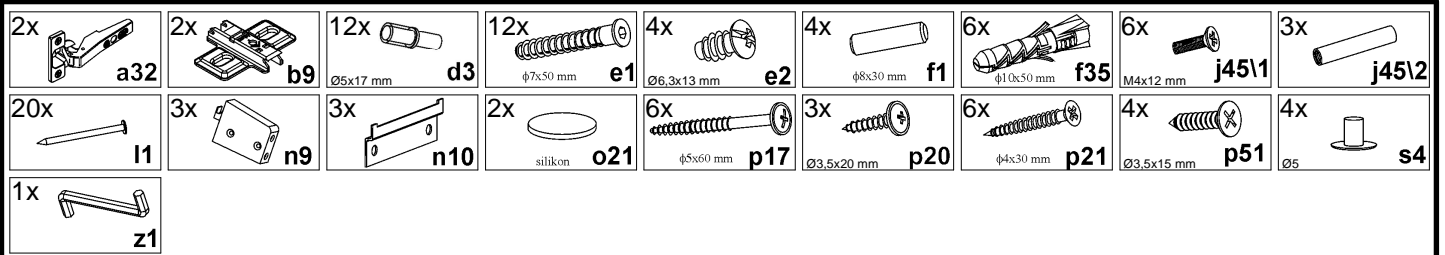

# K04-GNWUV-60/72

A	B	C	D	
1	K04-364	570	570	1/1
2	K04-4164	716	300	1/1
3	K04-4165	716	300	1/1
4	K04-4173	684	570	1/1
5	K04-936	713	571	1/1