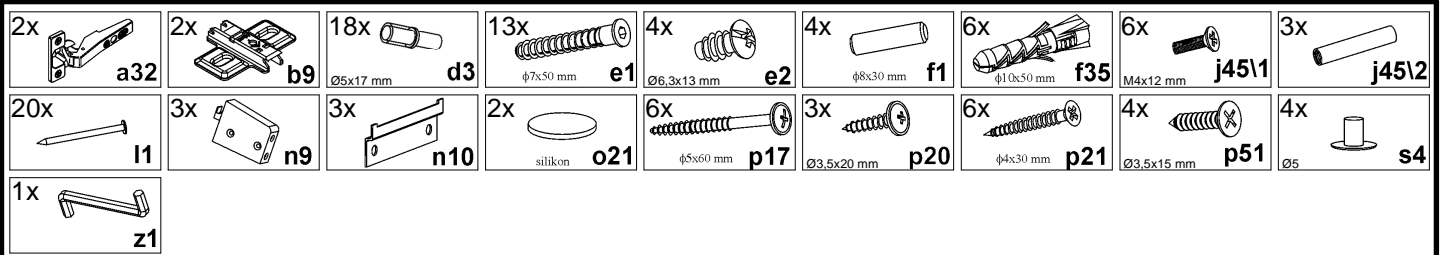

# K04-GNWUV-60/95

A	B	C	D	
1	K04-364	570	570	1/1
2	K04-4166	946	300	1/1
3	K04-4188	946	300	1/1
4	K04-4168	914	570	1/1
5	K04-937	943	571	1/1