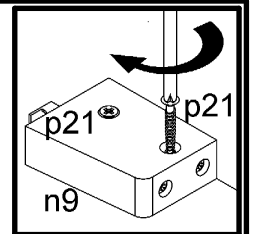

SPK

K04-GOAHK-45/36

A	B	C	D
1	K04-354	417	290
2	K04-4135	358	300
3	K04-4136	358	300
4	K04-951	355	427

8x φ7x50 mm e1	4x φ8x30 mm f1	4x φ10x50 mm f35	6x M4x12 mm j45\1	3x j45\2	20x l1	2x n10	2x n9	2x silikon o21
4x φ5x60 mm p17	3x φ3,5x20 mm p20	4x φ4x30 mm p21	8x s1	1x z1				

1 §2

2 §6