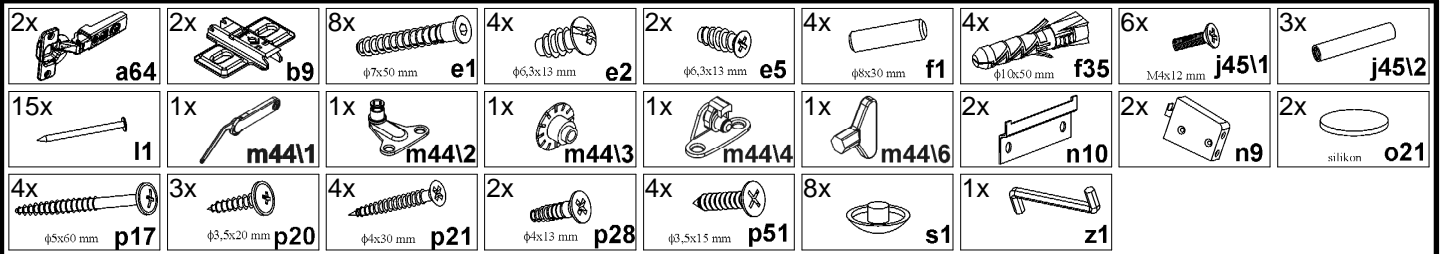

SPK

GO-50/36

A	B	C	D	
1	QS1-1132	358	300	1/1
2	QS1-2107/B	358	300	1/1
3	QS1-356	467	290	1/1
4	QS1-367/A	467	290	1/1
5	QS1-984	477	355	1/1

2

3