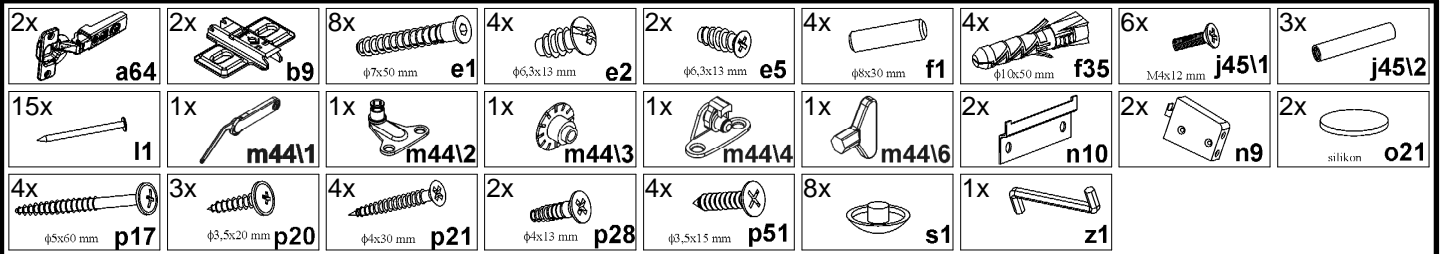

SPK

GO-60/36

A	B	C	D	
1	QS1-1132	358	300	1/1
2	QS1-2107/B	358	300	1/1
3	QS1-358	567	290	1/1
4	QS1-368/A	567	290	1/1
5	QS1-950	355	577	1/1

2

3