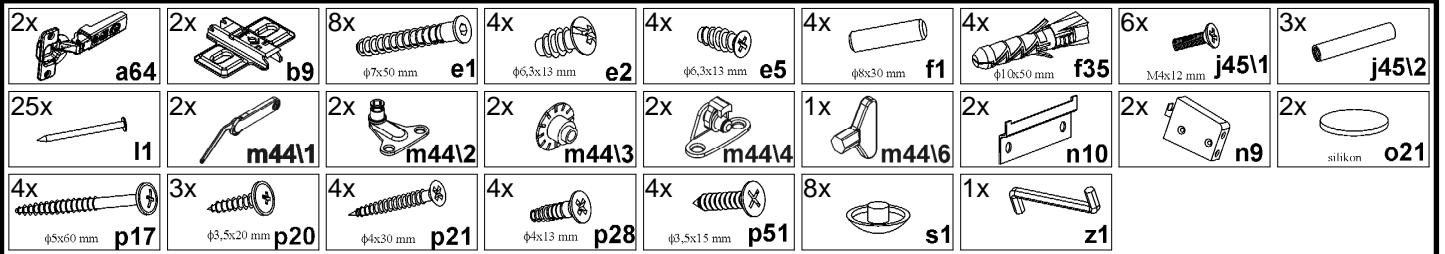

SPK

GO-90/36

A	B	C	D	
1	QS1-2107/B	358	300	1/1
2	QS1-2108/B	358	300	1/1
3	QS1-362	867	290	1/1
4	QS1-392/A	867	290	1/1
5	QS1-960	355	877	1/1

2

3