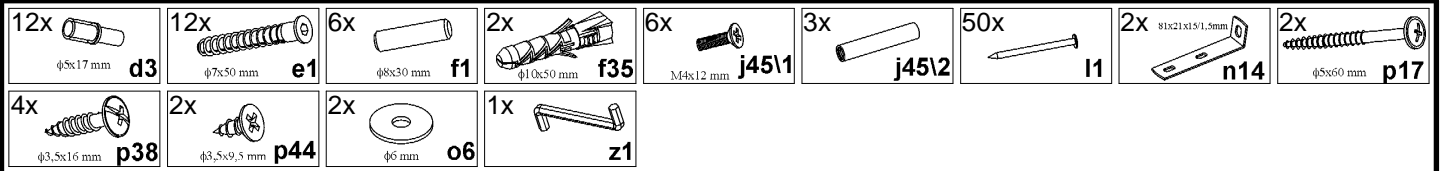

SPK

TROL5-60/121

A	B	C	D
1	QS1-7101	1208	300
2	QS1-7102	1208	300
3	QS1-7301	568	300
4	QS1-7302	568	250
5	QS1-7303	568	296
6	QS1-7304	568	269
7	QS1-7901	996	589
8	QS1-7902	595	215

2

3