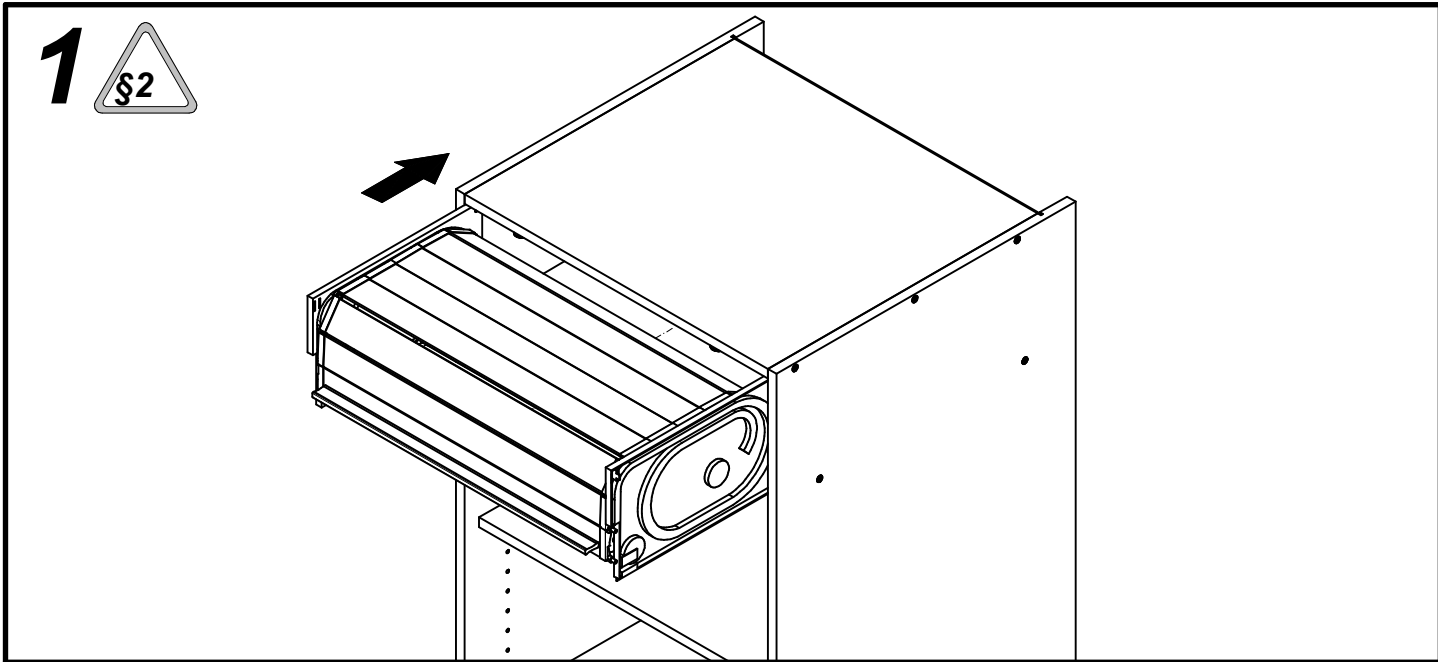

SPK TROL5-60/121/56 Roleta aluminiowa

A	B	C	D	
1	s58\1	185	560	1/2
2	s58\3L	1100	22	2/2
3	s58\3P	1100	22	2/2
4	s58\5	1207	37	2/2
5	s58\6	568	75	1/2

6	7903	1203	215	1/1
---	------	------	-----	-----

4x		10x	
	φ3,5x20 mm p20		φ3,5x13 mm p27