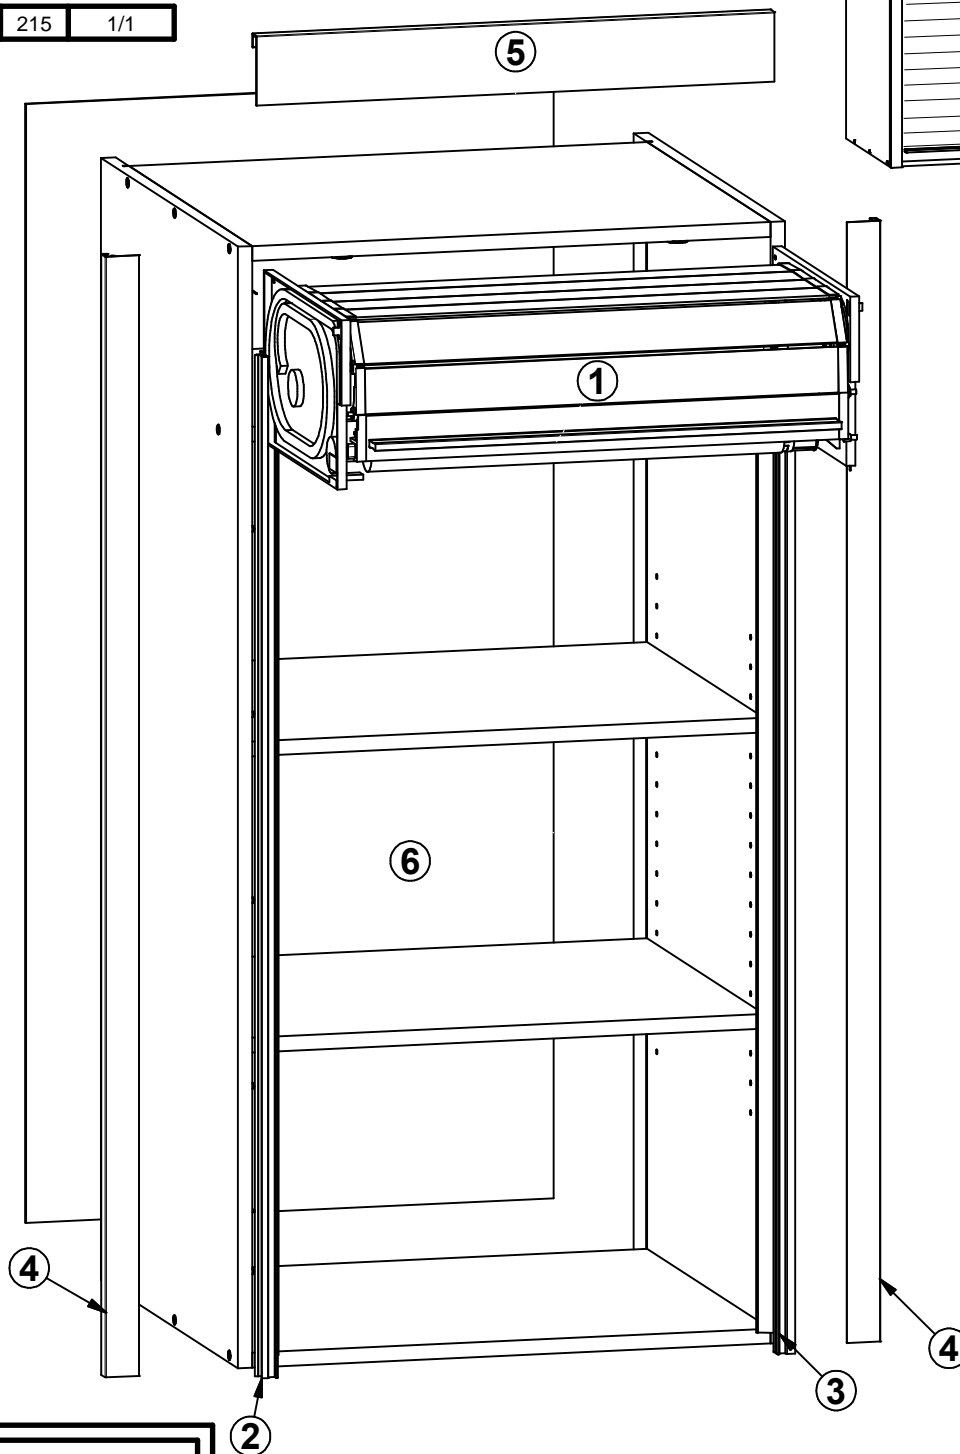

SPK TROL5-60/121/56 Roleta aluminiowa

A	B	C	D	
1	s58\1	185	560	1/2
2	s58\3L	1100	22	2/2
3	s58\3P	1100	22	2/2
4	s58\5	1207	37	2/2
5	s58\6	568	75	1/2

6	7903	1203	215	1/1
---	------	------	-----	-----

4x		10x	
	φ3,5x20 mm p20		φ3,5x13 mm p27

4

5

6

7

8

9

10