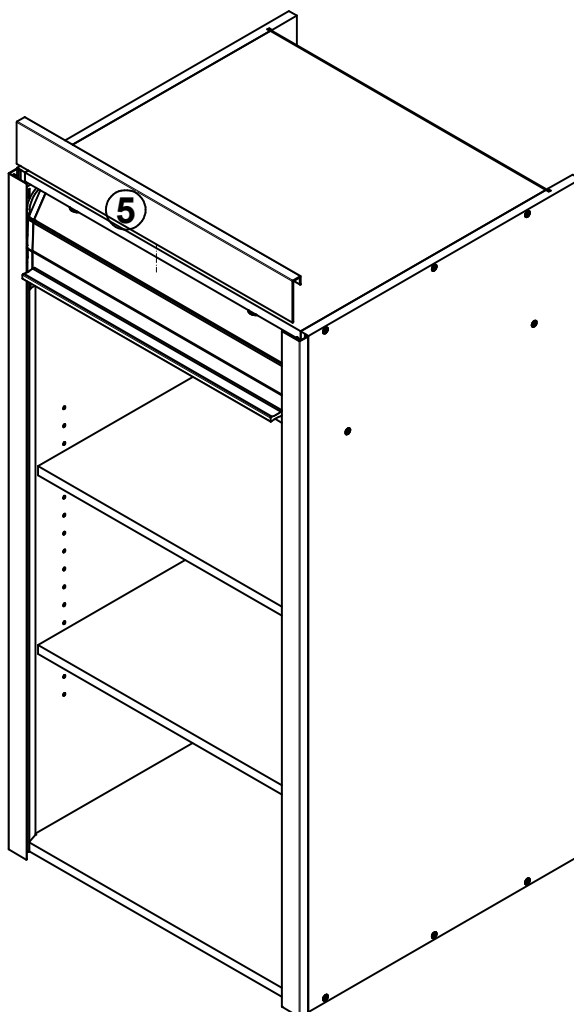

SPK TROL5-60/121/56 Roleta aluminiowa

A	B	C	D	
1	s58\1	185	560	1/2
2	s58\3L	1100	22	2/2
3	s58\3P	1100	22	2/2
4	s58\5	1207	37	2/2
5	s58\6	568	75	1/2

6	7903	1203	215	1/1
---	------	------	-----	-----

4x		10x	
	φ3,5x20 mm p20		φ3,5x13 mm p27

4

5

6

7

8

9

10