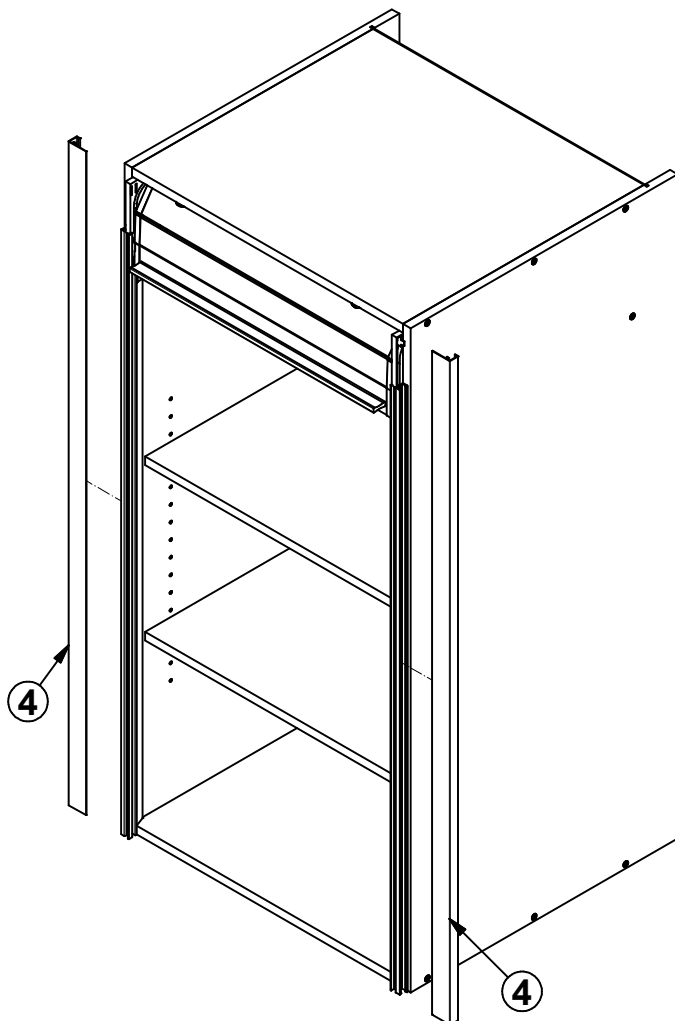

SPK TROL5-60/121/56 Roleta aluminiowa

A	B	C	D	
1	s58\1	185	560	1/2
2	s58\3L	1100	22	2/2
3	s58\3P	1100	22	2/2
4	s58\5	1207	37	2/2
5	s58\6	568	75	1/2

6	7903	1203	215	1/1
---	------	------	-----	-----

4x		10x	
	φ3,5x20 mm p20		φ3,5x13 mm p27

4

5

6

7

8

9

10