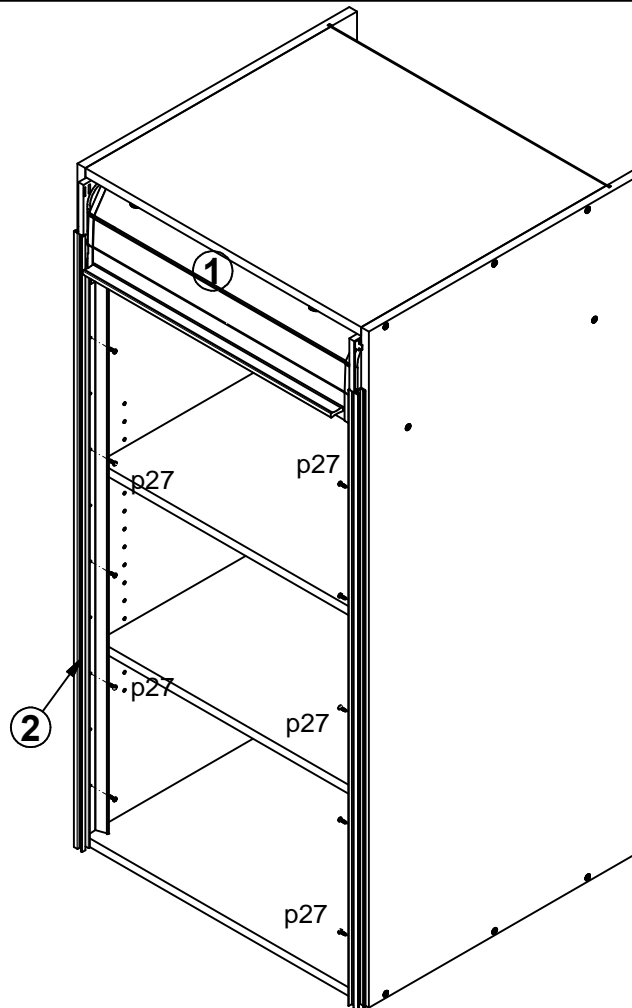

SPK TROL5-60/121/56 Roleta aluminiowa

A	B	C	D	
1	s58\1	185	560	1/2
2	s58\3L	1100	22	2/2
3	s58\3P	1100	22	2/2
4	s58\5	1207	37	2/2
5	s58\6	568	75	1/2

6	7903	1203	215	1/1
---	------	------	-----	-----

4x		10x	
	φ3,5x20 mm p20		φ3,5x13 mm p27

4

5

6

7

8

9

10