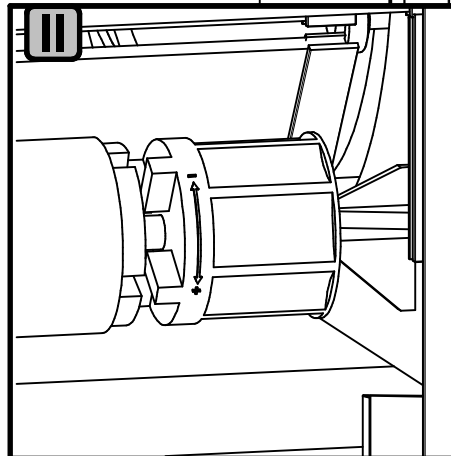

SPK TROL5-60/121/56 Roleta aluminiowa

A	B	C	D	
1	s58\1	185	560	1/2
2	s58\3L	1100	22	2/2
3	s58\3P	1100	22	2/2
4	s58\5	1207	37	2/2
5	s58\6	568	75	1/2

6	7903	1203	215	1/1
---	------	------	-----	-----

4x		10x	
	φ3,5x20 mm p20		φ3,5x13 mm p27

4

5

6

7

8

9

10