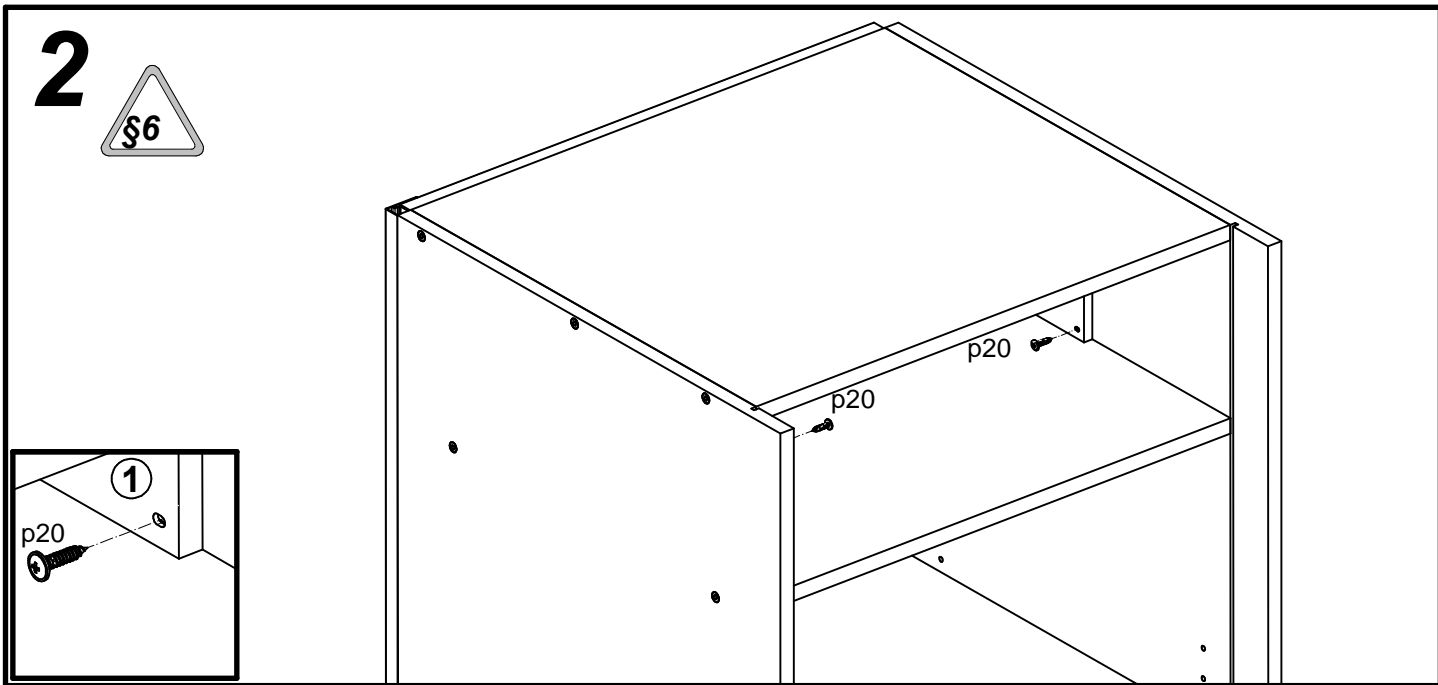

SPK TROL5-60/121/56 Roleta aluminiowa

A	B	C	D	
1	s58\1	185	560	1/2
2	s58\3L	1100	22	2/2
3	s58\3P	1100	22	2/2
4	s58\5	1207	37	2/2
5	s58\6	568	75	1/2

6	7903	1203	215	1/1
---	------	------	-----	-----

4x		10x	
	φ3,5x20 mm p20		φ3,5x13 mm p27