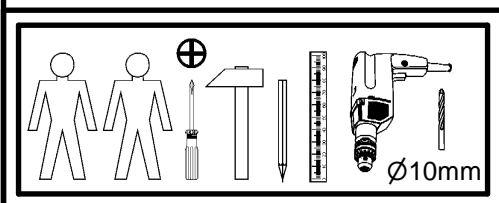

SPK TROL5-60/121/56 Roleta aluminiowa

A	B	C	D	
1	s58\1	185	560	1/2
2	s58\3L	1100	22	2/2
3	s58\3P	1100	22	2/2
4	s58\5	1207	37	2/2
5	s58\6	568	75	1/2

6	7903	1203	215	1/1
---	------	------	-----	-----

4x		10x	
	φ3,5x20 mm p20		φ3,5x13 mm p27