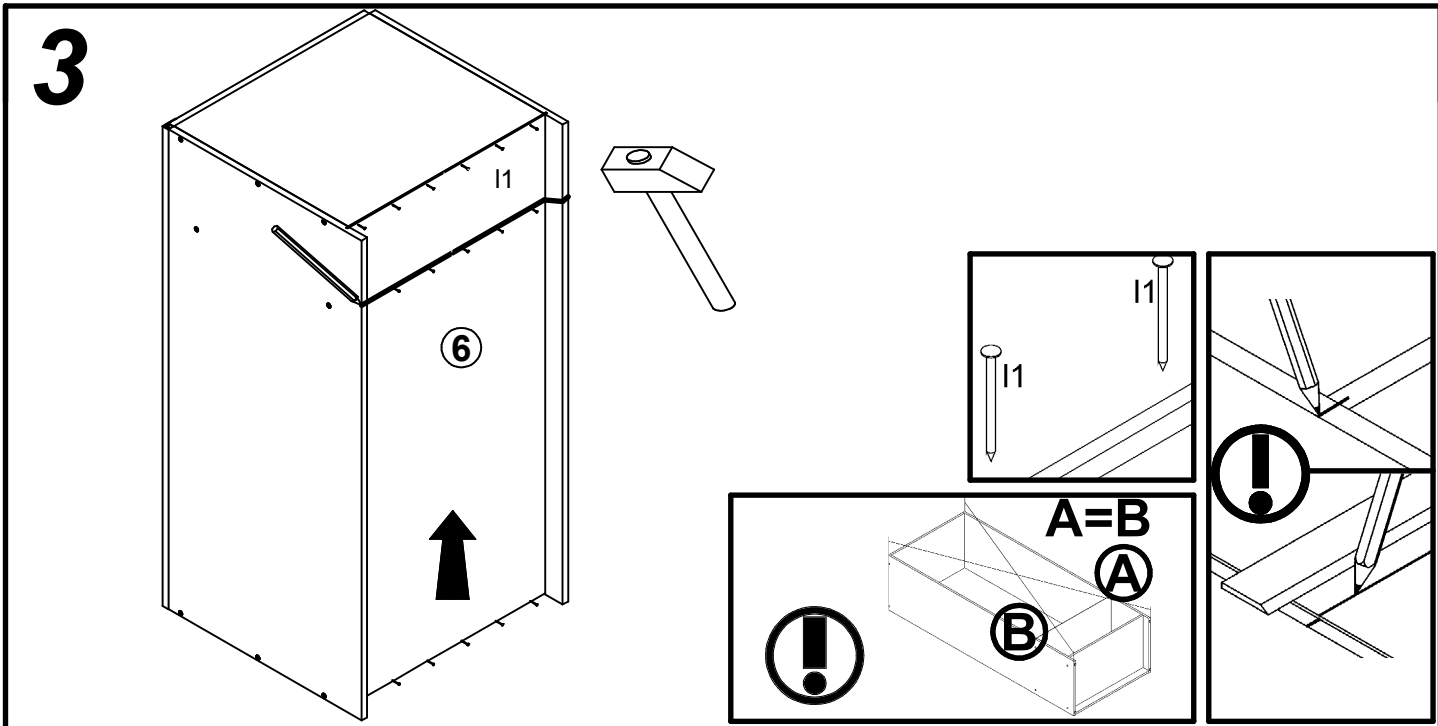

SPK TROL5-60/121/56 Roleta aluminiowa

A	B	C	D	
1	s58\1	185	560	1/2
2	s58\3L	1100	22	2/2
3	s58\3P	1100	22	2/2
4	s58\5	1207	37	2/2
5	s58\6	568	75	1/2

6	7903	1203	215	1/1
---	------	------	-----	-----

4x		10x	
	φ3,5x20 mm p20		φ3,5x13 mm p27