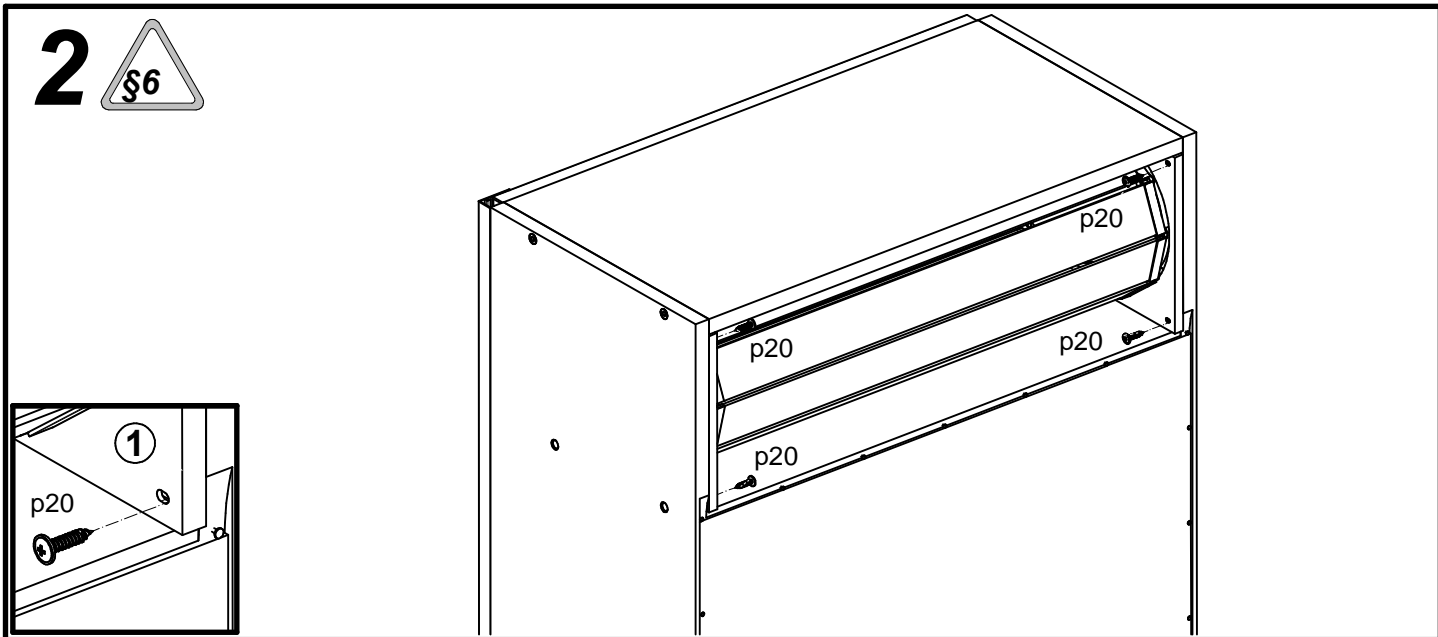

# TROL5-60/121 Roleta aluminiowa

A	B	C	D	
1	s58\1	185	560	1/2
2	s58\3L	1100	22	2/2
3	s58\3P	1100	22	2/2
4	s58\5	1207	37	2/2
5	s58\6	568	75	1/2

6	QS1-7902	595	215	1/1
---	----------	-----	-----	-----

4x		10x	
	φ3,5x20 mm p20		φ3,5x13 mm p27