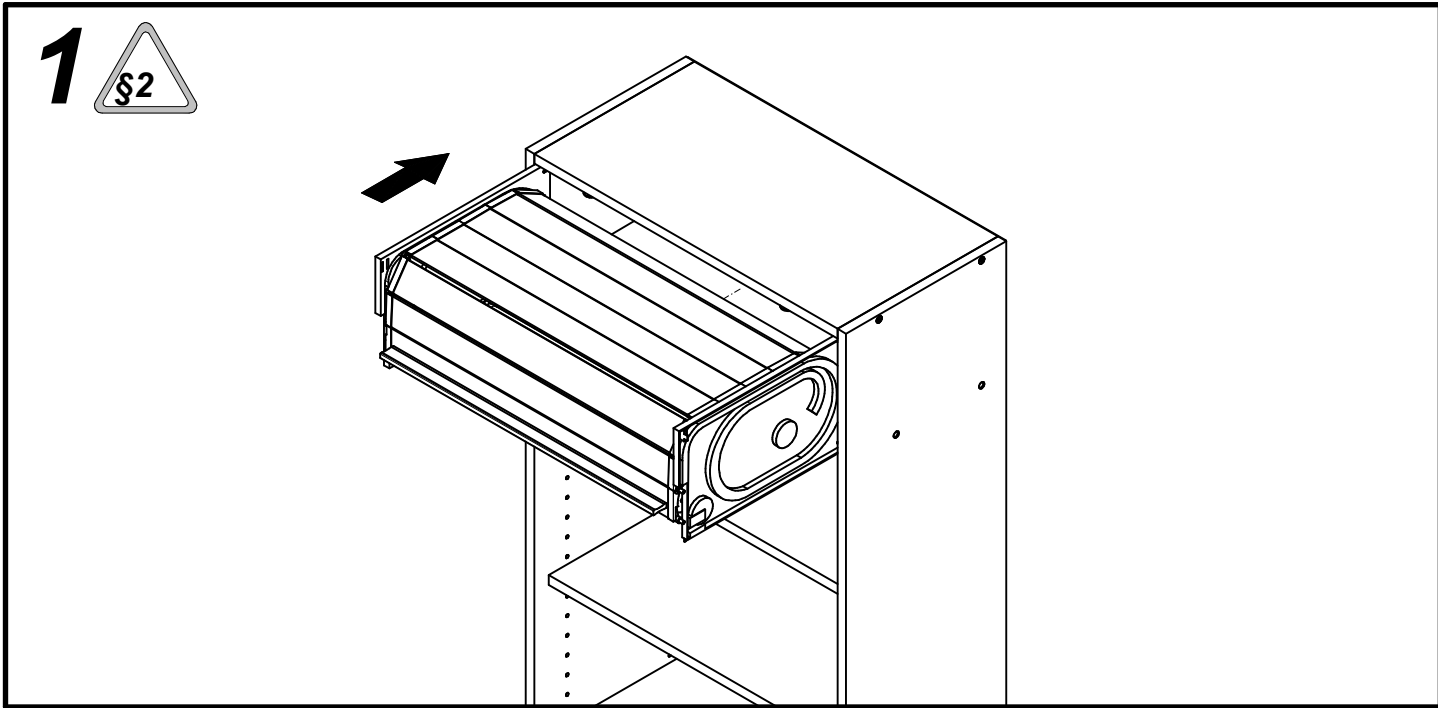

# TROL5-60/121 Roleta aluminiowa

A	B	C	D	
1	s58\1	185	560	1/2
2	s58\3L	1100	22	2/2
3	s58\3P	1100	22	2/2
4	s58\5	1207	37	2/2
5	s58\6	568	75	1/2

6	QS1-7902	595	215	1/1
---	----------	-----	-----	-----

4x		10x	
	φ3,5x20 mm p20		φ3,5x13 mm p27