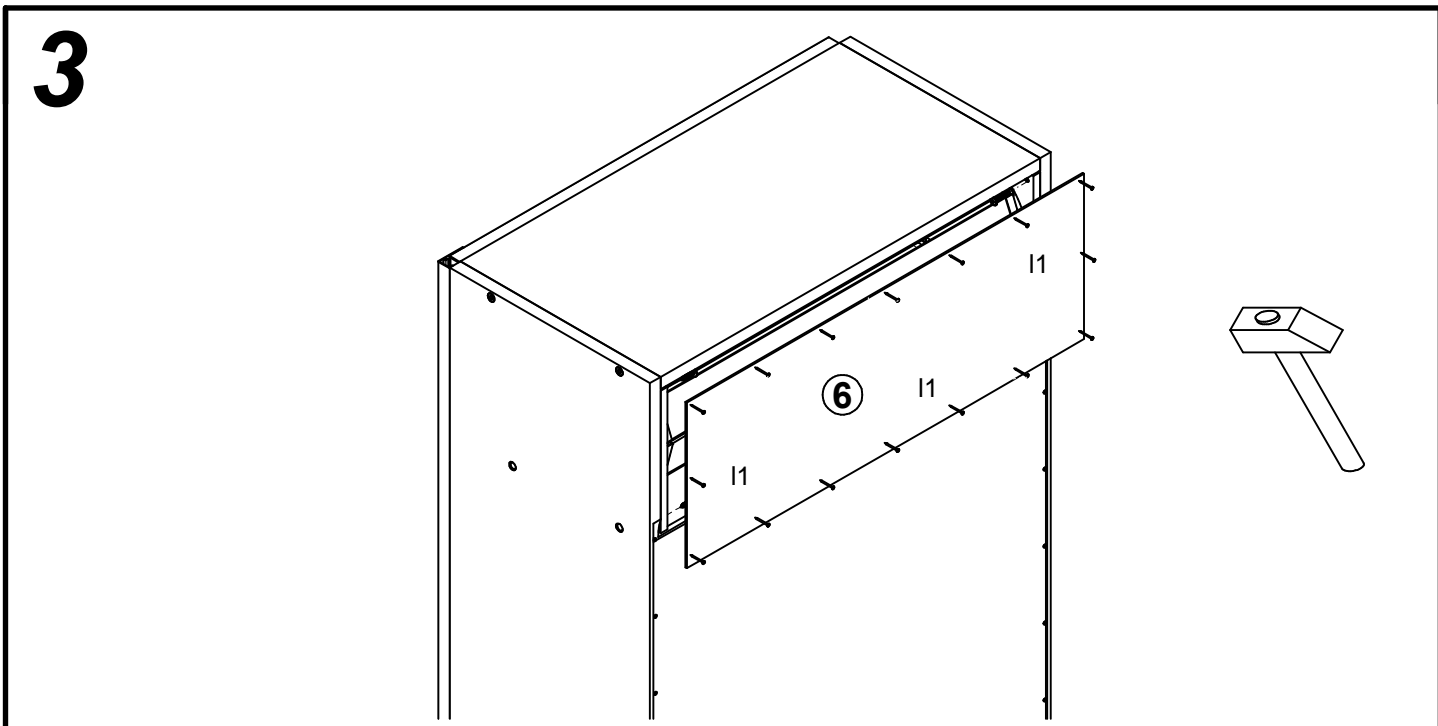

# TROL5-60/121 Roleta aluminiowa

A	B	C	D	
1	s58\1	185	560	1/2
2	s58\3L	1100	22	2/2
3	s58\3P	1100	22	2/2
4	s58\5	1207	37	2/2
5	s58\6	568	75	1/2

6	QS1-7902	595	215	1/1
---	----------	-----	-----	-----

4x		10x	
	φ3,5x20 mm p20		φ3,5x13 mm p27