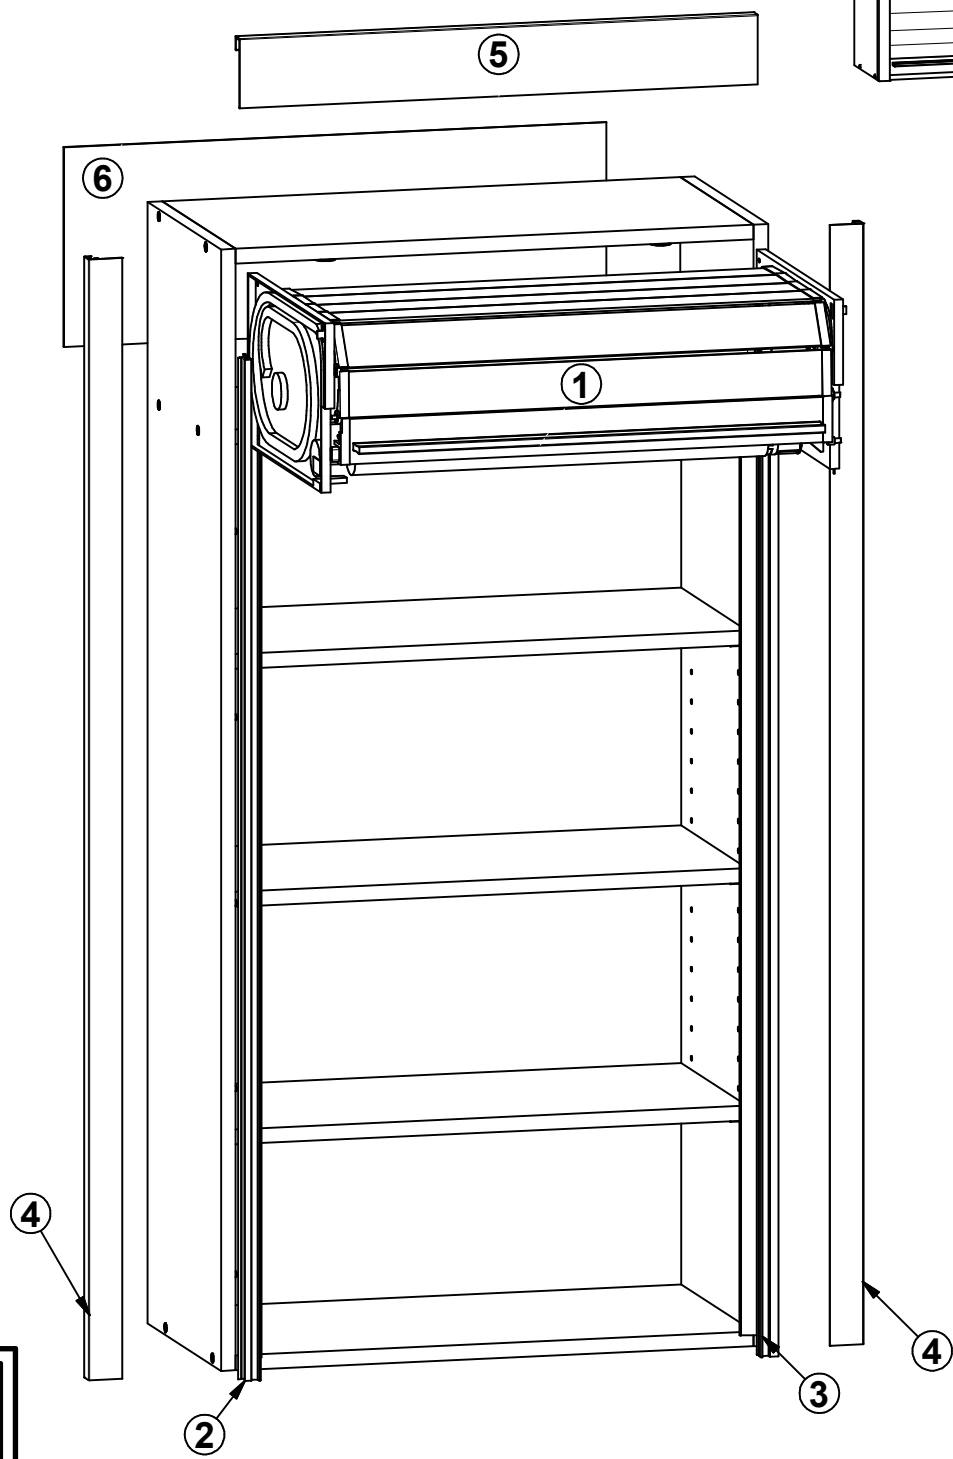

# TROL5-60/121 Roleta aluminiowa

A	B	C	D	
1	s58\1	185	560	1/2
2	s58\3L	1100	22	2/2
3	s58\3P	1100	22	2/2
4	s58\5	1207	37	2/2
5	s58\6	568	75	1/2

6	QS1-7902	595	215	1/1
---	----------	-----	-----	-----

4x		10x	
	φ3,5x20 mm p20		φ3,5x13 mm p27