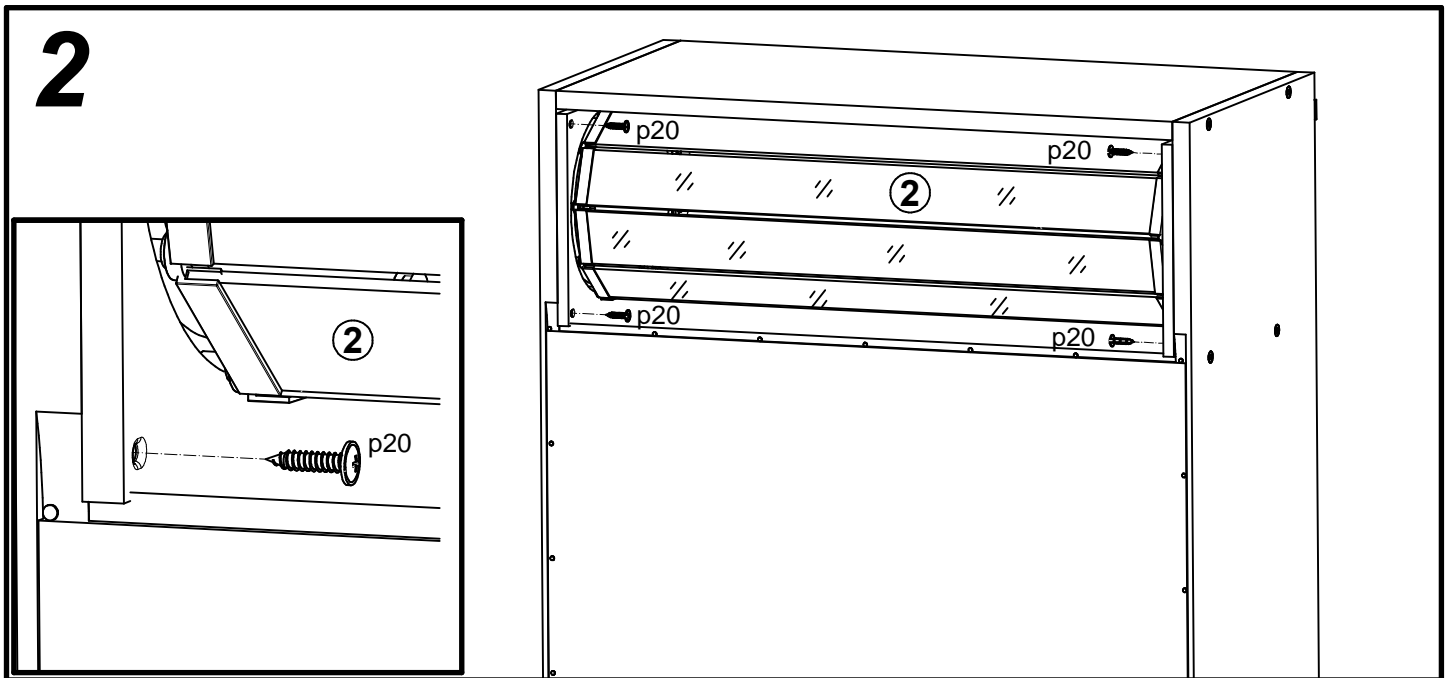

# TROL5-60/121 Roleta szklana

A	B	C	D
1	c309	511	25
2	s58\2	568	185
3	s58\4L	1002	22
4	s58\4P	1002	22
5	s58\7	1207	42
6	s58\8	568	90

7	QS1-7902	595	215	1/1
---	----------	-----	-----	-----

4x		10x		4x	
	ø3,5x20 mm p20		ø3,5x13 mm p27		ø3,5x13mm p112