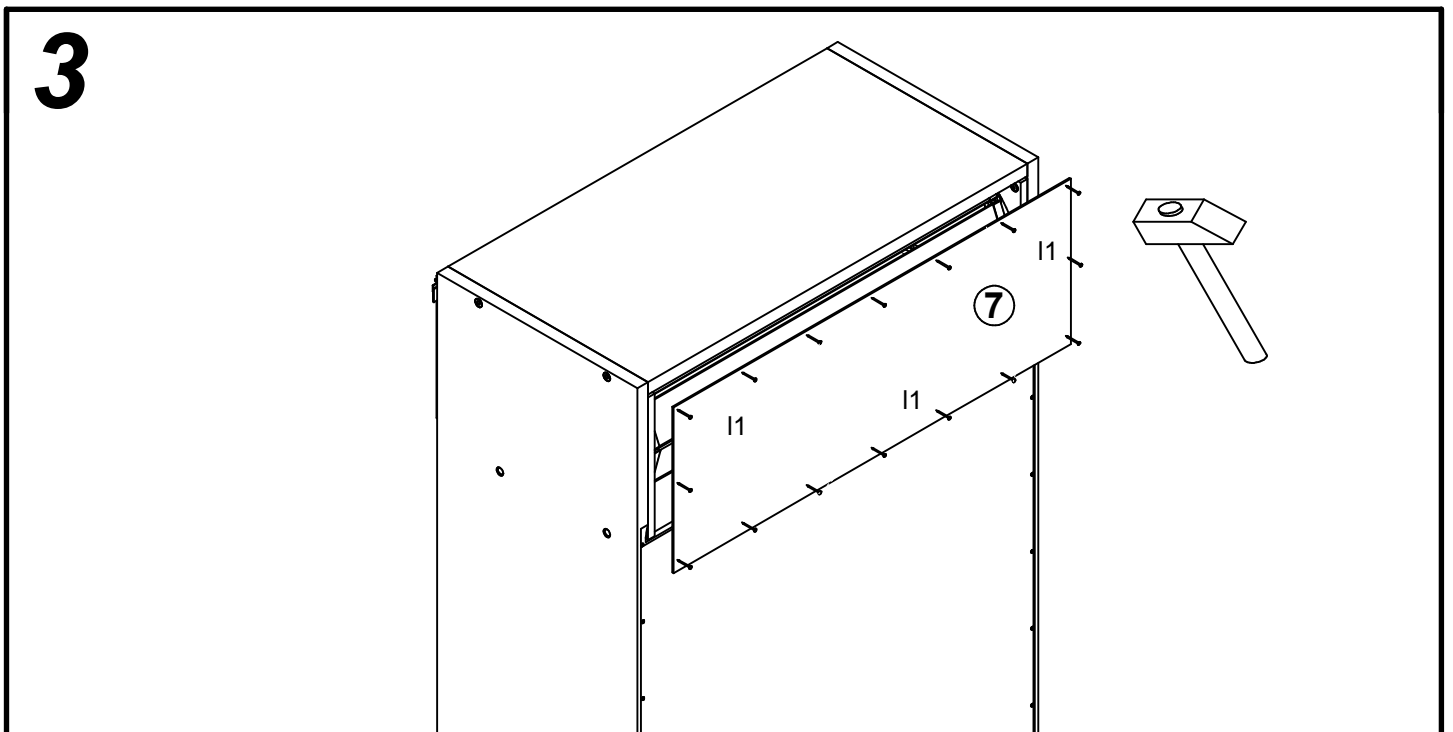

# TROL5-60/121 Roleta szklana

A	B	C	D
1	c309	511	25
2	s58\2	568	185
3	s58\4L	1002	22
4	s58\4P	1002	22
5	s58\7	1207	42
6	s58\8	568	90

7	QS1-7902	595	215	1/1
---	----------	-----	-----	-----

4x		10x		4x	
	ø3,5x20 mm p20		ø3,5x13 mm p27		ø3,5x13mm p112