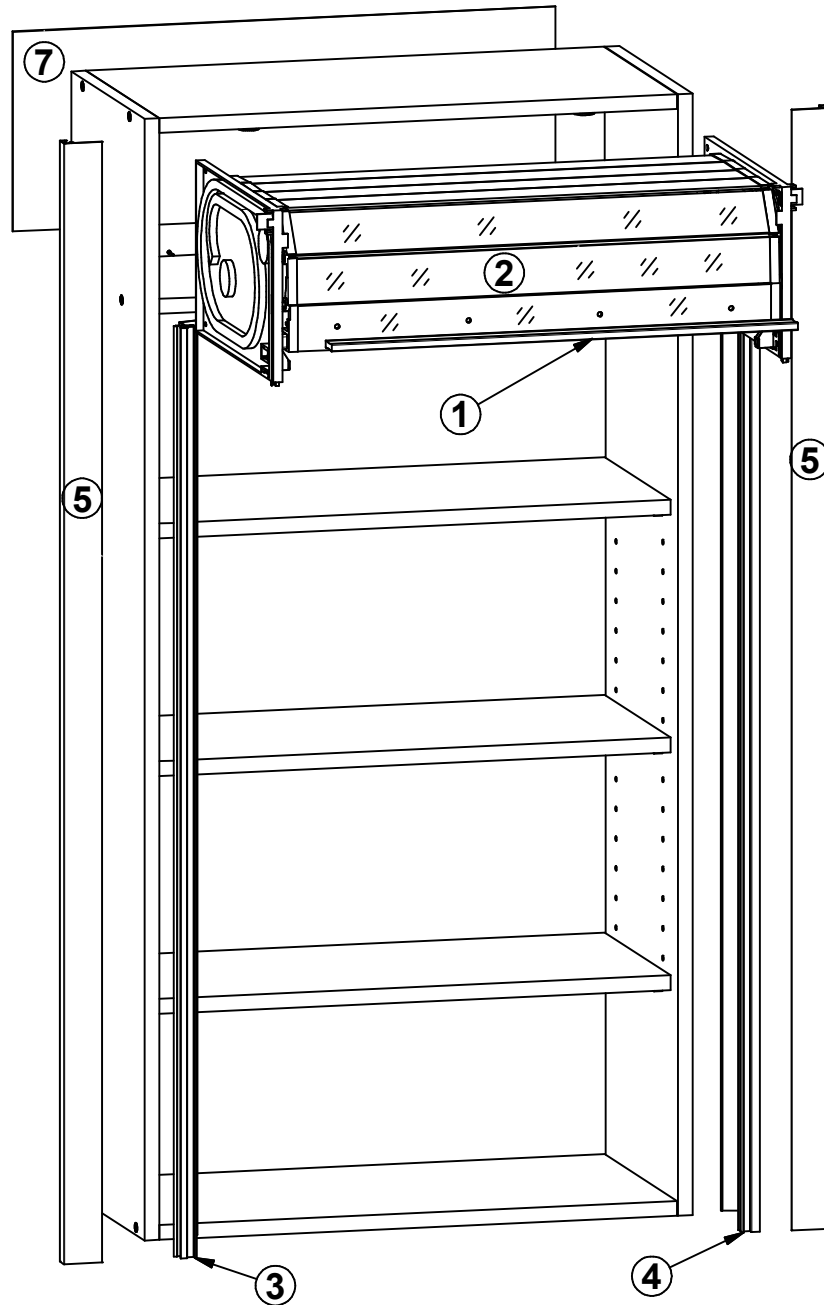

# TROL5-60/121 Roleta szklana

A	B	C	D
1	c309	511	25
2	s58\2	568	185
3	s58\4L	1002	22
4	s58\4P	1002	22
5	s58\7	1207	42
6	s58\8	568	90

7	QS1-7902	595	215	1/1
---	----------	-----	-----	-----

4x		10x		4x	
	ø3,5x20 mm p20		ø3,5x13 mm p27		ø3,5x13mm p112