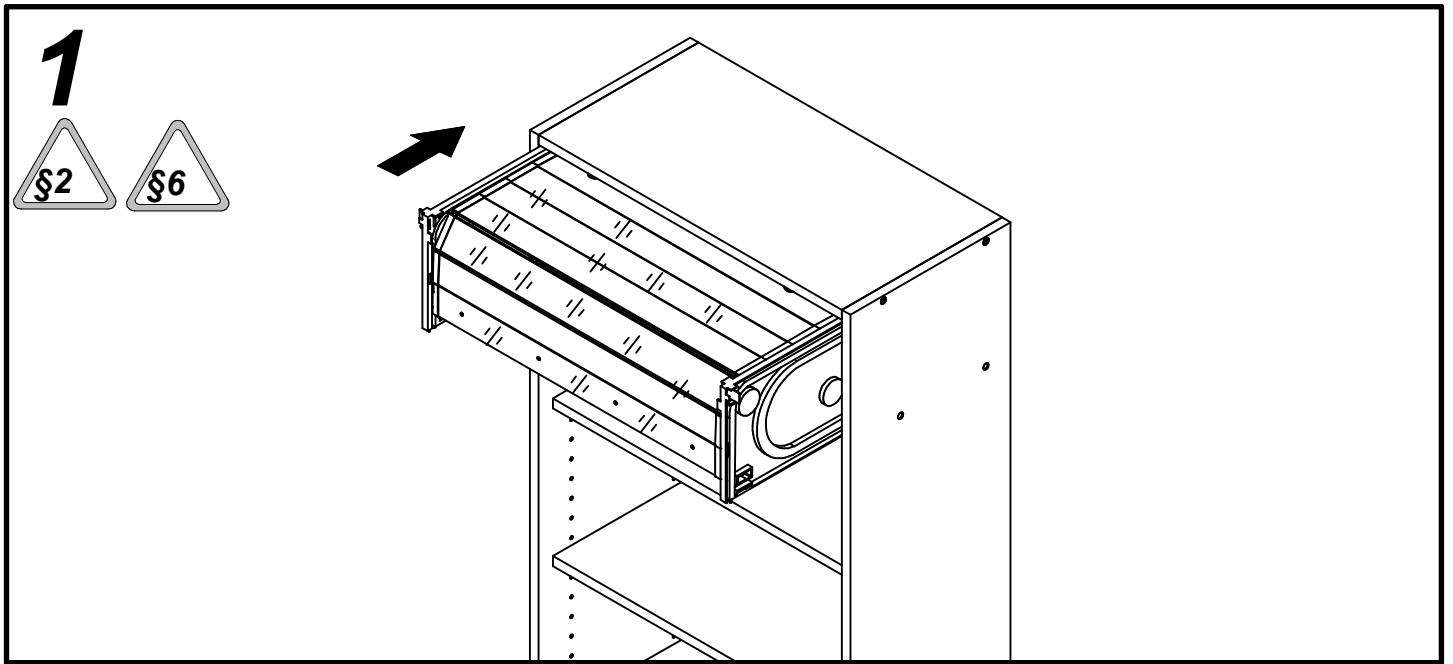

# TROL5-60/121 Roleta szklana

A	B	C	D
1	c309	511	25
2	s58\2	568	185
3	s58\4L	1002	22
4	s58\4P	1002	22
5	s58\7	1207	42
6	s58\8	568	90

7	QS1-7902	595	215	1/1
---	----------	-----	-----	-----

4x		10x		4x	
	ø3,5x20 mm p20		ø3,5x13 mm p27		ø3,5x13mm p112