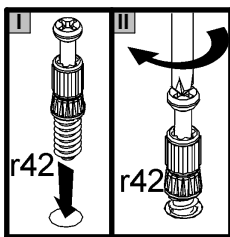

A

Senso

K31-D-30/207

A	B	C	D
1	K31-1007	1966	560 1/1
2	K31-1008	1966	560 1/1
3	K31-3052	267	510 1/1
4	K31-3148	267	533 1/1
5	K31-3149	267	533 1/1
6	K31-9042	1961	277 1/1

12x Ø5x17 mm d3	6x Ø7x50 mm e1	32x Ø8x30 mm f1	2x Ø10x50 mm f35	2x k66 4	4x k74 1	4x k74 2	4x k74 3	4x L-73 mm k74 5
25x l1	2x 86x21x15 1.5 n14 2	4x Ø3,5x13 mm p1	2x Ø5x60 mm p17	16x Ø4x13 mm p28	5x CLIP BLUMOTION a146	5x b31	6x M4x12 mm j45 1	
4x Ø3,5x16 mm p38	18x Ø15x12 mm #16 r1	18x 20/11 r42	1x z1		3x j45 2	4x silikon o21	10x Ø3,5x15 mm p51	