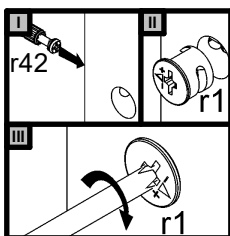

A

Senso

K31-D-30/207

A	B	C	D
1	K31-1007	1966	560 1/1
2	K31-1008	1966	560 1/1
3	K31-3052	267	510 1/1
4	K31-3148	267	533 1/1
5	K31-3149	267	533 1/1
6	K31-9042	1961	277 1/1

12x Ø5x17 mm d3	6x Ø7x50 mm e1	32x Ø8x30 mm f1	2x Ø10x50 mm f35	2x k66 4	4x k74 1	4x k74 2	4x k74 3	4x L-73 mm k74 5
25x l1	2x 86x21x15 1.5 n14 2	4x Ø3,5x13 mm p1	2x Ø5x60 mm p17	16x Ø4x13 mm p28	5x CLIP BLUMOTION a146	5x b31	6x M4x12 mm j45 1	
4x Ø3,5x16 mm p38	18x Ø15x12 mm #16 r1	18x 20/11 r42	1x z1		3x j45 2	4x silikon o21	10x Ø3,5x15 mm p51	