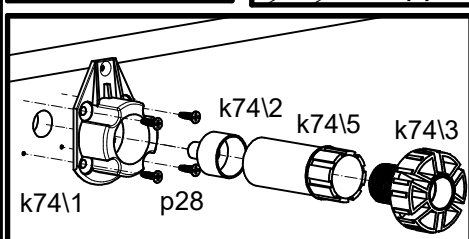

A

Senso

K31-D-30/207

A	B	C	D
1	K31-1007	1966	560 1/1
2	K31-1008	1966	560 1/1
3	K31-3052	267	510 1/1
4	K31-3148	267	533 1/1
5	K31-3149	267	533 1/1
6	K31-9042	1961	277 1/1

12x Ø5x17 mm d3	6x Ø7x50 mm e1	32x Ø8x30 mm f1	2x Ø10x50 mm f35	2x k66 4	4x k74 1	4x k74 2	4x k74 3	4x L-73 mm k74 5
25x l1	2x 86x21x15 1.5 n14 2	4x Ø3,5x13 mm p1	2x Ø5x60 mm p17	16x Ø4x13 mm p28	5x CLIP BLUMOTION a146	5x b31	6x M4x12 mm j45 1	
4x Ø3,5x16 mm p38	18x Ø15x12 mm #16 r1	18x 20/11 r42	1x z1		3x j45 2	4x silikon o21	10x Ø3,5x15 mm p51	