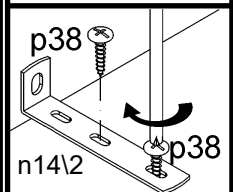

A

Senso

K31-D-30/207

A	B	C	D
1	K31-1007	1966	560 1/1
2	K31-1008	1966	560 1/1
3	K31-3052	267	510 1/1
4	K31-3148	267	533 1/1
5	K31-3149	267	533 1/1
6	K31-9042	1961	277 1/1

12x Ø5x17 mm d3	6x Ø7x50 mm e1	32x Ø8x30 mm f1	2x Ø10x50 mm f35	2x k66 4	4x k74 1	4x k74 2	4x k74 3	4x L-73 mm k74 5
25x l1	2x 86x21x15 1.5 n14 2	4x Ø3,5x13 mm p1	2x Ø5x60 mm p17	16x Ø4x13 mm p28	5x CLIP BLUMOTION a146	5x b31	6x M4x12 mm j45 1	
4x Ø3,5x16 mm p38	18x Ø15x12 mm #16 r1	18x 20/11 r42	1x z1		3x j45 2	4x silikon o21	10x Ø3,5x15 mm p51	