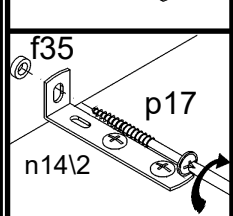

A

Senso

K31-D-30/207

A	B	C	D
1	K31-1007	1966	560 1/1
2	K31-1008	1966	560 1/1
3	K31-3052	267	510 1/1
4	K31-3148	267	533 1/1
5	K31-3149	267	533 1/1
6	K31-9042	1961	277 1/1

12x Ø5x17 mm d3	6x Ø7x50 mm e1	32x Ø8x30 mm f1	2x Ø10x50 mm f35	2x k66 4	4x k74 1	4x k74 2	4x k74 3	4x L-73 mm k74 5
25x l1	2x 86x21x15 1.5 n14 2	4x Ø3,5x13 mm p1	2x Ø5x60 mm p17	16x Ø4x13 mm p28	5x CLIP BLUMOTION a146	5x b31	6x M4x12 mm j45 1	
4x Ø3,5x16 mm p38	18x Ø15x12 mm #16 r1	18x 20/11 r42	1x z1		3x j45 2	4x silikon o21	10x Ø3,5x15 mm p51	