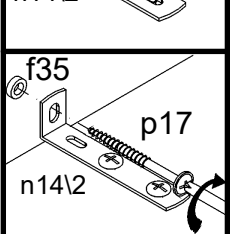

# Senso

**K31-D-45/207**

A	B	C	D
1	K31-1007	1966	560 1/1
2	K31-1008	1966	560 1/1
3	K31-3007	417	510 1/1
4	K31-3005	417	533 1/1
5	K31-3006	417	533 1/1
6	K31-9003	1961	427 1/1

12x Ø5x17 mm d3	6x Ø7x50 mm e1	32x Ø8x30 mm f1	2x Ø10x50 mm f35	2x k66/4	4x k74/1	4x k74/2	4x k74/3	4x L-73 mm k74/5
25x l1	2x 88x2x15/1.5 n14/2	4x Ø3.5x13 mm p1	2x Ø5x60 mm p17	16x Ø4x13 mm p28	5x CLIP BLUMOTION a146	5x b31	6x M4x12 mm j45/1	
4x Ø3.5x16 mm p38	18x Ø15x12 mm #16 r1	18x 20/11 r42	1x z1		3x j45/2	4x silikon o21	10x Ø3.5x15 mm p51	