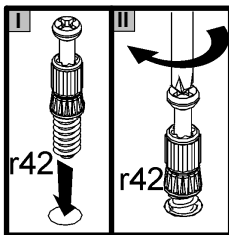

# Senso

**K31-D-45/207**

A	B	C	D
1	K31-1007	1966	560 1/1
2	K31-1008	1966	560 1/1
3	K31-3007	417	510 1/1
4	K31-3005	417	533 1/1
5	K31-3006	417	533 1/1
6	K31-9003	1961	427 1/1

12x Ø5x17 mm d3	6x Ø7x50 mm e1	32x Ø8x30 mm f1	2x Ø10x50 mm f35	2x k66/4	4x k74/1	4x k74/2	4x k74/3	4x L-73 mm k74/5
25x l1	2x 88x2x15/1.5 n14/2	4x Ø3.5x13 mm p1	2x Ø5x60 mm p17	16x Ø4x13 mm p28	5x CLIP BLUMOTION a146	5x b31	6x M4x12 mm j45/1	
4x Ø3.5x16 mm p38	18x Ø15x12 mm #16 r1	18x 20/11 r42	1x z1		3x j45/2	4x silikon o21	10x Ø3.5x15 mm p51	