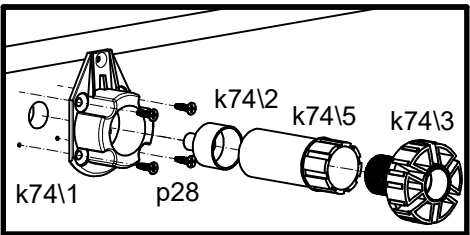

**A**

# Senso

**K31-D-45/207**

A	B	C	D
1	K31-1007	1966	560 1/1
2	K31-1008	1966	560 1/1
3	K31-3007	417	510 1/1
4	K31-3005	417	533 1/1
5	K31-3006	417	533 1/1
6	K31-9003	1961	427 1/1

12x Ø5x17 mm d3	6x Ø7x50 mm e1	32x Ø8x30 mm f1	2x Ø10x50 mm f35	2x k66/4	4x k74/1	4x k74/2	4x k74/3	4x L-73 mm k74/5
25x l1	2x 88x2x15/1.5 n14/2	4x Ø3.5x13 mm p1	2x Ø5x60 mm p17	16x Ø4x13 mm p28	5x CLIP BLUMOTION a146	5x b31	6x M4x12 mm j45/1	
4x Ø3.5x16 mm p38	18x Ø15x12 mm #16 r1	18x 20/11 r42	1x z1		3x j45/2	4x silikon o21	10x Ø3.5x15 mm p51	