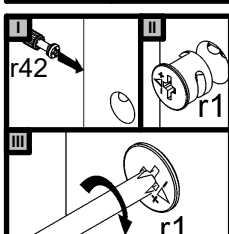

# Senso

**K31-D-45/207**

A	B	C	D
1	K31-1007	1966	560 1/1
2	K31-1008	1966	560 1/1
3	K31-3007	417	510 1/1
4	K31-3005	417	533 1/1
5	K31-3006	417	533 1/1
6	K31-9003	1961	427 1/1

12x Ø5x17 mm d3	6x Ø7x50 mm e1	32x Ø8x30 mm f1	2x Ø10x50 mm f35	2x k66/4	4x k74/1	4x k74/2	4x k74/3	4x L-73 mm k74/5
25x l1	2x 88x2x15/1.5 n14/2	4x Ø3.5x13 mm p1	2x Ø5x60 mm p17	16x Ø4x13 mm p28	5x CLIP BLUMOTION a146	5x b31	6x M4x12 mm j45/1	
4x Ø3.5x16 mm p38	18x Ø15x12 mm #16 r1	18x 20/11 r42	1x z1		3x j45/2	4x silikon o21	10x Ø3.5x15 mm p51	