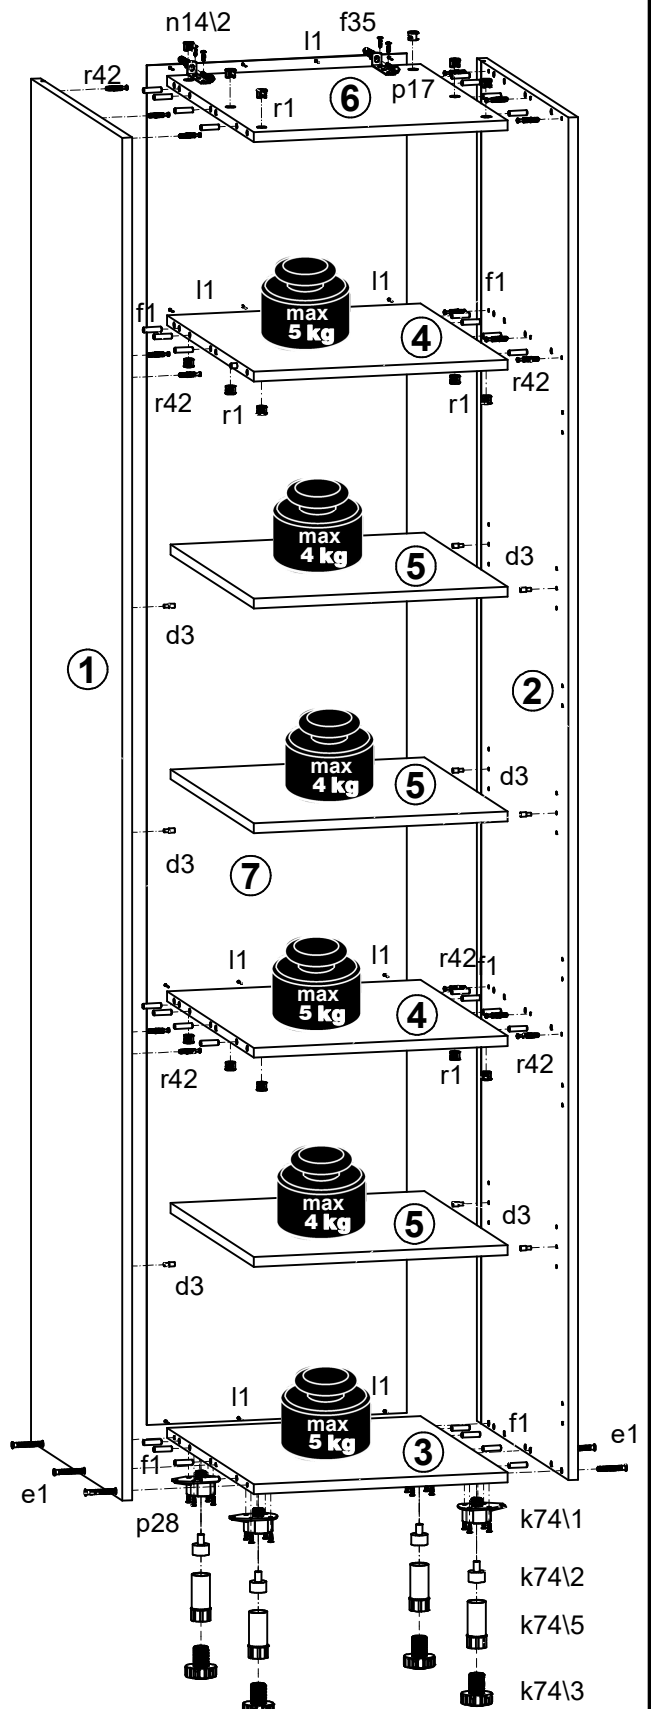

A

Senso

K31-D-45/230

A	B	C	D
1	K31-1044	2196	560 1/1
2	K31-1045	2196	560 1/1
3	K31-3005	417	533 1/1
4	K31-3006	417	533 1/1
5	K31-3007	417	510 1/1
6	K31-3028	417	533 1/1
7	K31-9011	2191	427 1/1

12x Ø5x17 mm d3	6x Ø7x50 mm e1	32x Ø8x30 mm f1	2x Ø10x50 mm f35	2x k66/4	4x k74/1	4x k74/2	4x k74/3	4x L-73 mm k74/5
20x I1	2x 8x21x15/1.5 n14/2	4x Ø3,5x13 mm p1	2x Ø5x60 mm p17	16x Ø4x13 mm p28	7x CLIP BLUMOTION a146	7x b31	6x M4x12 mm j45/1	
4x Ø3,5x16 mm p38	18x Ø15x12 mm #16 r1	18x 20/11 r42	1x z1		3x j45/2	4x silikon o21	14x Ø3,5x15 mm p51	