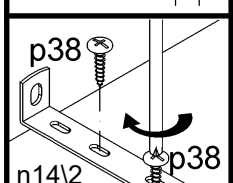

A

Senso

K31-D-45/230

A	B	C	D
1	K31-1044	2196	560 1/1
2	K31-1045	2196	560 1/1
3	K31-3005	417	533 1/1
4	K31-3006	417	533 1/1
5	K31-3007	417	510 1/1
6	K31-3028	417	533 1/1
7	K31-9011	2191	427 1/1

12x Ø5x17 mm d3	6x Ø7x50 mm e1	32x Ø8x30 mm f1	2x Ø10x50 mm f35	2x k66/4	4x k74/1	4x k74/2	4x k74/3	4x L-73 mm k74/5
20x I1	2x 8x21x15/1.5 n14/2	4x Ø3,5x13 mm p1	2x Ø5x60 mm p17	16x Ø4x13 mm p28	7x CLIP BLUMOTION a146	7x b31	6x M4x12 mm j45/1	
4x Ø3,5x16 mm p38	18x Ø15x12 mm #16 r1	18x 20/11 r42	1x z1		3x j45/2	4x silikon o21	14x Ø3,5x15 mm p51	