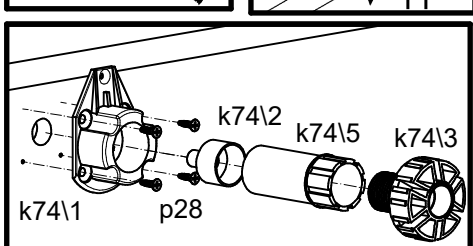

A

Senso

K31-D-45/230

A	B	C	D
1	K31-1044	2196	560 1/1
2	K31-1045	2196	560 1/1
3	K31-3005	417	533 1/1
4	K31-3006	417	533 1/1
5	K31-3007	417	510 1/1
6	K31-3028	417	533 1/1
7	K31-9011	2191	427 1/1

12x Ø5x17 mm d3	6x Ø7x50 mm e1	32x Ø8x30 mm f1	2x Ø10x50 mm f35	2x k66/4	4x k74/1	4x k74/2	4x k74/3	4x L-73 mm k74/5
20x I1	2x 8x21x15/1.5 n14/2	4x Ø3,5x13 mm p1	2x Ø5x60 mm p17	16x Ø4x13 mm p28	7x CLIP BLUMOTION a146	7x b31	6x M4x12 mm j45/1	
4x Ø3,5x16 mm p38	18x Ø15x12 mm #16 r1	18x 20/11 r42	1x z1		3x j45/2	4x silikon o21	14x Ø3,5x15 mm p51	