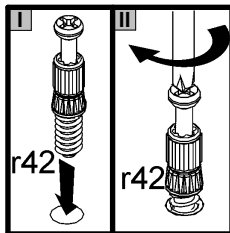

A

Senso

K31-D-45/230

A	B	C	D
1	K31-1044	2196	560 1/1
2	K31-1045	2196	560 1/1
3	K31-3005	417	533 1/1
4	K31-3006	417	533 1/1
5	K31-3007	417	510 1/1
6	K31-3028	417	533 1/1
7	K31-9011	2191	427 1/1

12x Ø5x17 mm d3	6x Ø7x50 mm e1	32x Ø8x30 mm f1	2x Ø10x50 mm f35	2x k66/4	4x k74/1	4x k74/2	4x k74/3	4x L-73 mm k74/5
20x I1	2x 8x21x15/1.5 n14/2	4x Ø3,5x13 mm p1	2x Ø5x60 mm p17	16x Ø4x13 mm p28	7x CLIP BLUMOTION a146	7x b31	6x M4x12 mm j45/1	
4x Ø3,5x16 mm p38	18x Ø15x12 mm #16 r1	18x 20/11 r42	1x z1		3x j45/2	4x silikon o21	14x Ø3,5x15 mm p51	