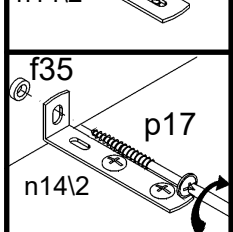

A

Senso

K31-D-45/230

A	B	C	D
1	K31-1044	2196	560 1/1
2	K31-1045	2196	560 1/1
3	K31-3005	417	533 1/1
4	K31-3006	417	533 1/1
5	K31-3007	417	510 1/1
6	K31-3028	417	533 1/1
7	K31-9011	2191	427 1/1

12x Ø5x17 mm d3	6x Ø7x50 mm e1	32x Ø8x30 mm f1	2x Ø10x50 mm f35	2x k66/4	4x k74/1	4x k74/2	4x k74/3	4x L-73 mm k74/5
20x I1	2x 8x21x15/1.5 n14/2	4x Ø3,5x13 mm p1	2x Ø5x60 mm p17	16x Ø4x13 mm p28	7x CLIP BLUMOTION a146	7x b31	6x M4x12 mm j45/1	
4x Ø3,5x16 mm p38	18x Ø15x12 mm #16 r1	18x 20/11 r42	1x z1		3x j45/2	4x silikon o21	14x Ø3,5x15 mm p51	