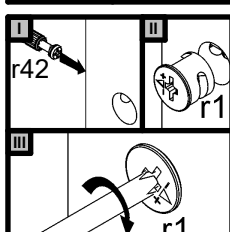

A

Senso

K31-D-45/230

A	B	C	D
1	K31-1044	2196	560 1/1
2	K31-1045	2196	560 1/1
3	K31-3005	417	533 1/1
4	K31-3006	417	533 1/1
5	K31-3007	417	510 1/1
6	K31-3028	417	533 1/1
7	K31-9011	2191	427 1/1

12x Ø5x17 mm d3	6x Ø7x50 mm e1	32x Ø8x30 mm f1	2x Ø10x50 mm f35	2x k66/4	4x k74/1	4x k74/2	4x k74/3	4x L-73 mm k74/5
20x I1	2x 8x21x15/1.5 n14/2	4x Ø3,5x13 mm p1	2x Ø5x60 mm p17	16x Ø4x13 mm p28	7x CLIP BLUMOTION a146	7x b31	6x M4x12 mm j45/1	
4x Ø3,5x16 mm p38	18x Ø15x12 mm #16 r1	18x 20/11 r42	1x z1		3x j45/2	4x silikon o21	14x Ø3,5x15 mm p51	