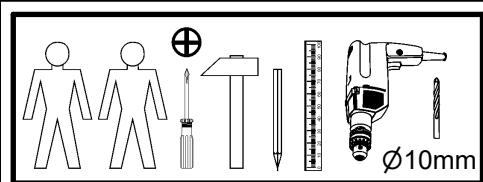

**A**

# Senso

**K31-D-45\_82\_30**

A	B	C	D	
1	K31-1235	720	300	1/1
2	K31-1236	720	300	1/1
3	K31-3171	417	297	1/1
4	K31-3172	417	297	1/1
5	K31-3173	417	292	1/1
6	K31-9084	715	437	1/1

8x Ø5x17 mm d3	8x Ø7x50 mm e1	8x Ø8x30 mm f1	2x k66/4	4x k74/1	4x k74/2	4x k74/3	4x L-73 mm k74/5	25x l1
4x Ø3,5x13 mm p1	16x Ø4x13 mm p28	1x z1				2x CLIP BLUMOTION a146	2x b31	6x M4x12 mm j45/1
					3x j45/2	2x silikon o21	2x Ø4x30 mm p21	4x Ø3,5x15 mm p51