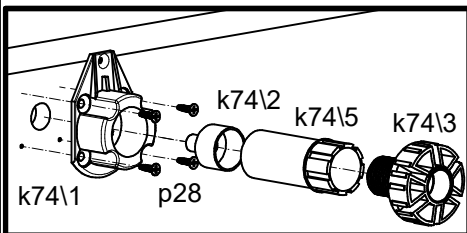

# Senso

**K31-D-45\_82\_30**

A	B	C	D	
1	K31-1235	720	300	1/1
2	K31-1236	720	300	1/1
3	K31-3171	417	297	1/1
4	K31-3172	417	297	1/1
5	K31-3173	417	292	1/1
6	K31-9084	715	437	1/1

8x Ø5x17 mm d3	8x Ø7x50 mm e1	8x Ø8x30 mm f1	2x k66/4	4x k74/1	4x k74/2	4x k74/3	4x L-73 mm k74/5	25x l1
4x Ø3,5x13 mm p1	16x Ø4x13 mm p28	1x z1				2x CLIP BLUMOTION a146	2x b31	6x M4x12 mm j45/1
					3x j45/2	2x silikon o21	2x Ø4x30 mm p21	4x Ø3,5x15 mm p51