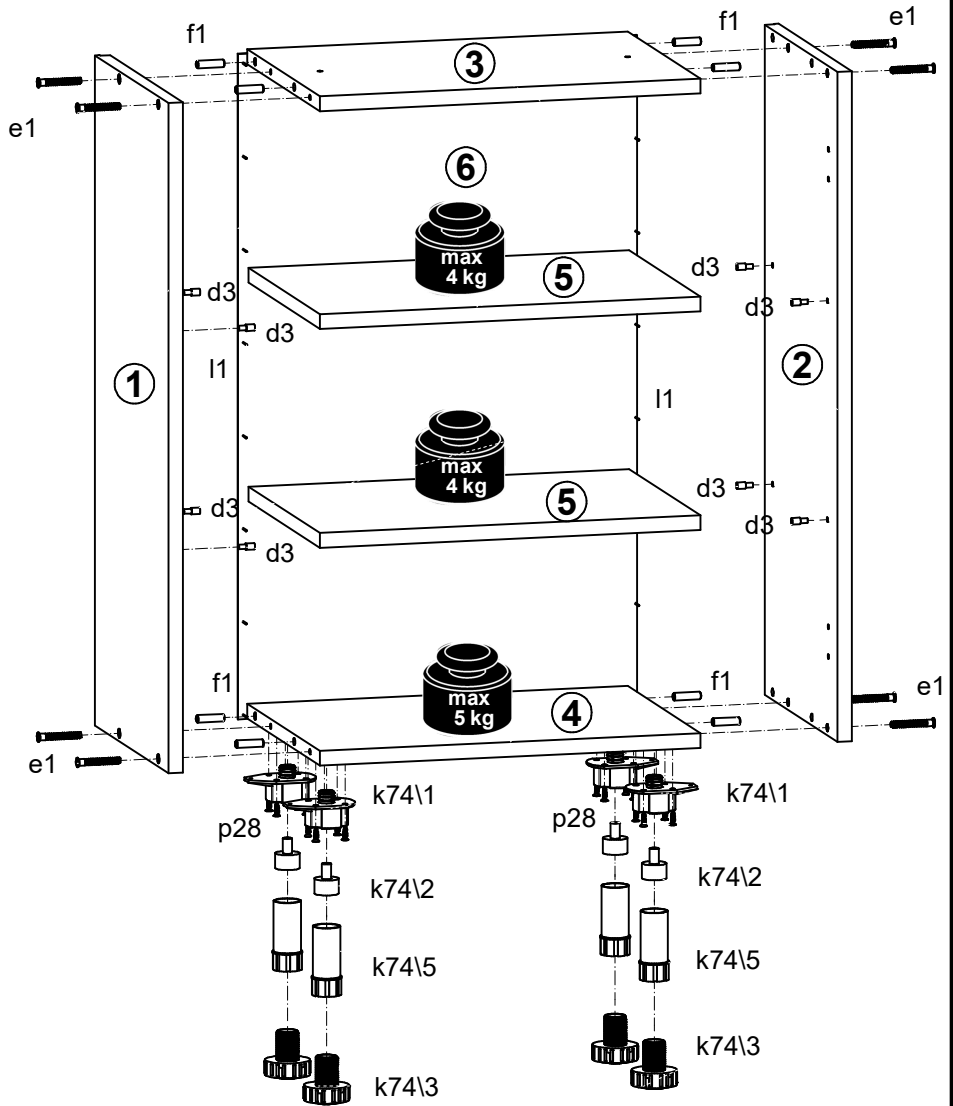

# Senso

**K31-D-45\_82\_30**

A	B	C	D	
1	K31-1235	720	300	1/1
2	K31-1236	720	300	1/1
3	K31-3171	417	297	1/1
4	K31-3172	417	297	1/1
5	K31-3173	417	292	1/1
6	K31-9084	715	437	1/1

8x Ø5x17 mm d3	8x Ø7x50 mm e1	8x Ø8x30 mm f1	2x k66/4	4x k74/1	4x k74/2	4x k74/3	4x L-73 mm k74/5	25x l1
4x Ø3,5x13 mm p1	16x Ø4x13 mm p28	1x z1				2x CLIP BLUMOTION a146	2x b31	6x M4x12 mm j45/1
					3x j45/2	2x silikon o21	2x Ø4x30 mm p21	4x Ø3,5x15 mm p51