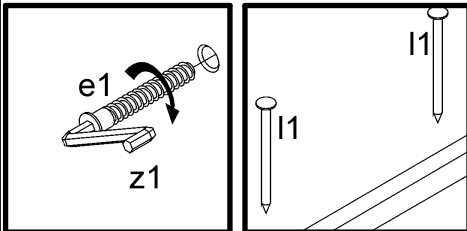

**A**

# Senso

**K31-D-45\_82\_30**

A	B	C	D	
1	K31-1235	720	300	1/1
2	K31-1236	720	300	1/1
3	K31-3171	417	297	1/1
4	K31-3172	417	297	1/1
5	K31-3173	417	292	1/1
6	K31-9084	715	437	1/1

8x Ø5x17 mm d3	8x Ø7x50 mm e1	8x Ø8x30 mm f1	2x k66/4	4x k74/1	4x k74/2	4x k74/3	4x L-73 mm k74/5	25x l1
4x Ø3,5x13 mm p1	16x Ø4x13 mm p28	1x z1				2x CLIP BLUMOTION a146	2x b31	6x M4x12 mm j45/1
					3x j45/2	2x silikon o21	2x Ø4x30 mm p21	4x Ø3,5x15 mm p51