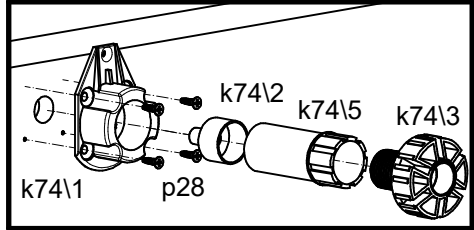

A

Senso

K31-D-60/207

A	B	C	D
1	K31-1007	1966	560 1/1
2	K31-1008	1966	560 1/1
3	K31-3002	567	510 1/1
4	K31-3023	567	533 1/1
5	K31-3201	567	533 1/1
6	K31-9012	1961	577 1/1

12x Ø5x17 mm d3	6x Ø7x50 mm e1	32x Ø8x30 mm f1	2x Ø10x50 mm f35	2x k66 4	4x k74 1	4x k74 2	4x k74 3	4x L-73 mm k74 5
25x l1	2x 86x21x15 1.5 n14 2	4x Ø3,5x13 mm p1	2x Ø5x60 mm p17	16x Ø4x13 mm p28	5x CLIP BLUMOTION a146	5x b31	6x M4x12 mm j45 1	
4x Ø3,5x16 mm p38	18x Ø15x12 mm #16 r1	18x 20 11 r42	1x z1		3x j45 2	4x silikon o21	10x Ø3,5x15 mm p51	