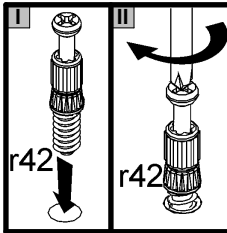

A

Senso

K31-D-60/207

A	B	C	D
1	K31-1007	1966	560 1/1
2	K31-1008	1966	560 1/1
3	K31-3002	567	510 1/1
4	K31-3023	567	533 1/1
5	K31-3201	567	533 1/1
6	K31-9012	1961	577 1/1

12x Ø5x17 mm d3	6x Ø7x50 mm e1	32x Ø8x30 mm f1	2x Ø10x50 mm f35	2x k66 4	4x k74 1	4x k74 2	4x k74 3	4x L-73 mm k74 5
25x l1	2x 86x21x15 1.5 n14 2	4x Ø3,5x13 mm p1	2x Ø5x60 mm p17	16x Ø4x13 mm p28	5x CLIP BLUMOTION a146	5x b31	6x M4x12 mm j45 1	
4x Ø3,5x16 mm p38	18x Ø15x12 mm #16 r1	18x 20 11 r42	1x z1		3x j45 2	4x silikon o21	10x Ø3,5x15 mm p51	