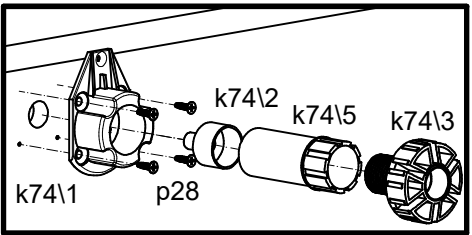

# Senso

**K31-DC-15/207**

A	B	C	D	
1	K31-1120	1966	560	1/1
2	K31-1121	1966	560	1/1
3	K31-3074	117	550	1/1
4	K31-3141	117	550	1/1
5	K31-9065	1961	127	1/1

6x Ø7x50 mm e1	16x Ø8x30 mm f1	1x Ø10x50 mm f35	2x k66\4	2x k74\1	2x k74\2	2x k74\3	2x L-73 mm k74\5	10x l1
1x #6x21x15\1.5 n14\2	4x Ø3,5x13 mm p1	1x Ø5x60 mm p17	8x Ø4x13 mm p28	2x Ø3,5x16 mm p38			6x M4x12 mm j45\1	3x j45\2
6x Ø15x12 mm #16 r1	6x 20\11 r42	1x z1				2x n176	6x silikon o21	8x Ø3,5x16 mm p38