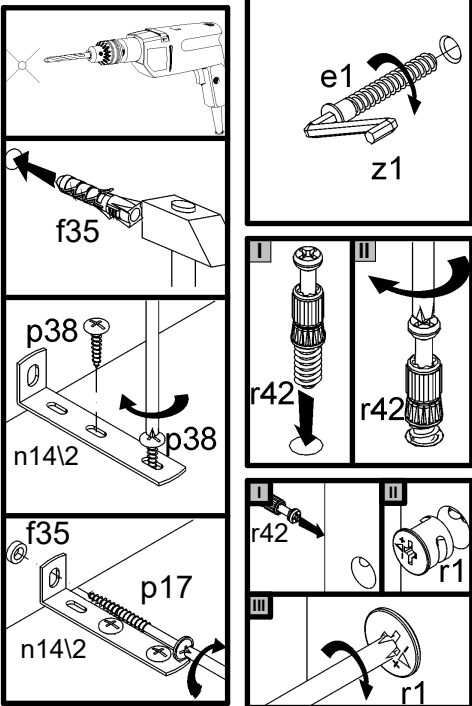

# Senso

**K31-DC-15/207**

A	B	C	D	
1	K31-1120	1966	560	1/1
2	K31-1121	1966	560	1/1
3	K31-3074	117	550	1/1
4	K31-3141	117	550	1/1
5	K31-9065	1961	127	1/1

6x Ø7x50 mm e1	16x Ø8x30 mm f1	1x Ø10x50 mm f35	2x k66\4	2x k74\1	2x k74\2	2x k74\3	2x L-73 mm k74\5	10x l1
1x #6x21x15\1.5 n14\2	4x Ø3,5x13 mm p1	1x Ø5x60 mm p17	8x Ø4x13 mm p28	2x Ø3,5x16 mm p38			6x M4x12 mm j45\1	3x j45\2
6x Ø15x12 mm #16 r1	6x 20\11 r42	1x z1				2x n176	6x silikon o21	8x Ø3,5x16 mm p38