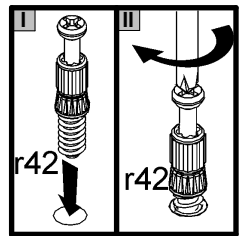

A

Senso

K31-DC-30/207

A	B	C	D	
1	K31-1219	1966	560	1/1
2	K31-1220	1966	560	1/1
3	K31-3053	267	550	1/1
4	K31-3140	267	550	1/1
5	K31-9042	1961	277	1/1

6x Ø7x50 mm e1	16x Ø8x30 mm f1	2x Ø10x50 mm f35	4x k74/1	4x k74/2	4x k74/3	8x Ø3,5x16 mm p38
4x L-73 mm k74/5	2x k66/4	10x l1	2x 86x21x15/1,5 n14/2	4x Ø3,5x13 mm p1	2x Ø5x60 mm p17	6x M4x12 mm j45/1
16x Ø4x13 mm p28	4x Ø3,5x16 mm p38	6x Ø15x12 mm #16 r1	6x 20/11 r42	1x z1		3x j45/2
						2x silikon o21
						2x n176