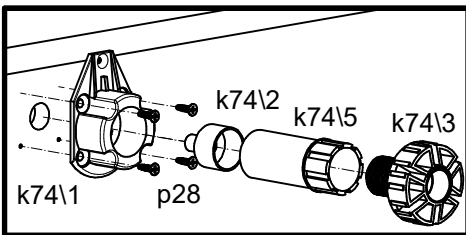

A

Senso

K31-DC-30/230

A	B	C	D	
1	K31-1122	2196	560	1/1
2	K31-1123	2196	560	1/1
3	K31-3053	267	550	1/1
4	K31-3140	267	550	1/1
5	K31-9043	2191	277	1/1

6x Ø7x50 mm e1	24x Ø8x30 mm f1	2x Ø10x50 mm f35	4x k74\1	4x k74\2	4x k74\3
4x L-73 mm k74\5	2x k66\4	15x l1	2x 86x21x15\1.5 n14\2	4x Ø3.5x13 mm p1	2x Ø5x60 mm p17
16x Ø4x13 mm p28	4x Ø3.5x16 mm p38	12x Ø15x12 mm #16 r1	12x 20\11 r42	1x z1	

2x CLIP BLUMOTION a146	2x b31
6x M4x12 mm j45\1	3x j45\2
2x n176	6x silikon o21
8x Ø3.5x16 mm p38	4x Ø3.5x15 mm p51