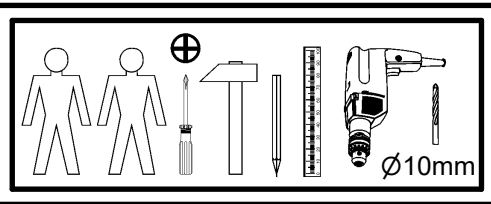

A

Senso

K31-DC-30/230

A	B	C	D	
1	K31-1122	2196	560	1/1
2	K31-1123	2196	560	1/1
3	K31-3053	267	550	1/1
4	K31-3140	267	550	1/1
5	K31-9043	2191	277	1/1

6x Ø7x50 mm e1	24x Ø8x30 mm f1	2x Ø10x50 mm f35	4x k74\1	4x k74\2	4x k74\3
4x L-73 mm k74\5	2x k66\4	15x l1	2x 86x21x15\1.5 n14\2	4x Ø3.5x13 mm p1	2x Ø5x60 mm p17
16x Ø4x13 mm p28	4x Ø3.5x16 mm p38	12x Ø15x12 mm #16 r1	12x 20\11 r42	1x z1	

2x CLIP BLUMOTION a146	2x b31
6x M4x12 mm j45\1	3x j45\2
2x n176	6x silikon o21
8x Ø3.5x16 mm p38	4x Ø3.5x15 mm p51