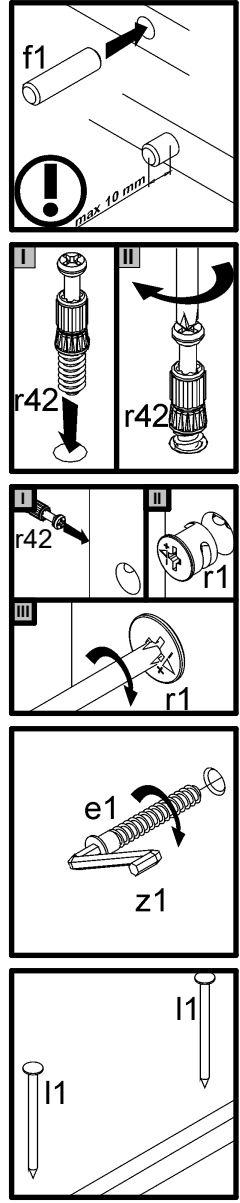

A

Senso

K31-DC-30/230

A	B	C	D	
1	K31-1122	2196	560	1/1
2	K31-1123	2196	560	1/1
3	K31-3053	267	550	1/1
4	K31-3140	267	550	1/1
5	K31-9043	2191	277	1/1

6x Ø7x50 mm e1	24x Ø8x30 mm f1	2x Ø10x50 mm f35	4x k74\1	4x k74\2	4x k74\3
4x L-73 mm k74\5	2x k66\4	15x l1	2x 86x21x15\1.5 n14\2	4x Ø3.5x13 mm p1	2x Ø5x60 mm p17
16x Ø4x13 mm p28	4x Ø3.5x16 mm p38	12x Ø15x12 mm #16 r1	12x 20\11 r42	1x z1	

2x CLIP BLUMOTION a146	2x b31
6x M4x12 mm j45\1	3x j45\2
2x n176	6x silikon o21
8x Ø3.5x16 mm p38	4x Ø3.5x15 mm p51