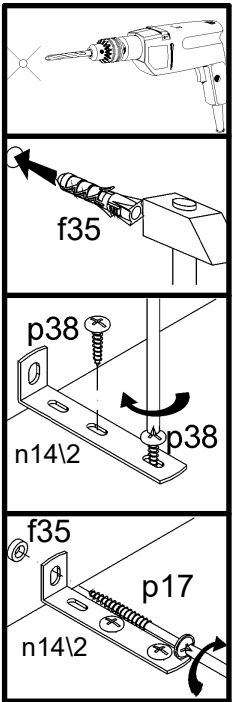

A

Senso

K31-DC-30/230

A	B	C	D	
1	K31-1122	2196	560	1/1
2	K31-1123	2196	560	1/1
3	K31-3053	267	550	1/1
4	K31-3140	267	550	1/1
5	K31-9043	2191	277	1/1

6x Ø7x50 mm e1	24x Ø8x30 mm f1	2x Ø10x50 mm f35	4x k74\1	4x k74\2	4x k74\3
4x L-73 mm k74\5	2x k66\4	15x l1	2x 86x21x15\1.5 n14\2	4x Ø3.5x13 mm p1	2x Ø5x60 mm p17
16x Ø4x13 mm p28	4x Ø3.5x16 mm p38	12x Ø15x12 mm #16 r1	12x 20\11 r42	1x z1	

2x CLIP BLUMOTION a146	2x b31
6x M4x12 mm j45\1	3x j45\2
2x n176	6x silikon o21
8x Ø3.5x16 mm p38	4x Ø3.5x15 mm p51