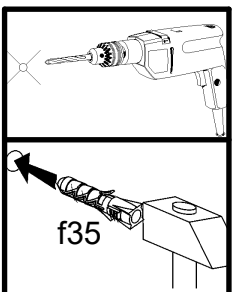

# Senso

**K31-DC-45/207**

A	B	C	D
1	K31-1028	1966	560 1/1
2	K31-1029	1966	560 1/1
3	K31-3016	417	550 1/1
4	K31-3138	417	550 1/1
5	K31-9003	1961	427 1/1

6x Ø7x50 mm e1	24x Ø8x30 mm f1	2x Ø10x50 mm f35	5x k74\1	5x k74\2	5x k74\3
5x L-73 mm k74\5	2x k66\4	15x l1	2x 86x21x15\1.5 n14\2	4x Ø3.5x13 mm p1	2x Ø5x60 mm p17
20x Ø4x13 mm p28	4x Ø3.5x16 mm p38	12x Ø15x12 mm #16 r1	12x 20\11 r42	1x z1	