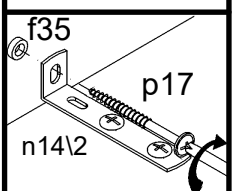

# Senso

**K31-DC-45/207**

A	B	C	D
1	K31-1028	1966	560 1/1
2	K31-1029	1966	560 1/1
3	K31-3016	417	550 1/1
4	K31-3138	417	550 1/1
5	K31-9003	1961	427 1/1

6x Ø7x50 mm e1	24x Ø8x30 mm f1	2x Ø10x50 mm f35	5x k74\1	5x k74\2	5x k74\3
5x L-73 mm k74\5	2x k66\4	15x l1	2x 86x21x15\1.5 n14\2	4x Ø3.5x13 mm p1	2x Ø5x60 mm p17
20x Ø4x13 mm p28	4x Ø3.5x16 mm p38	12x Ø15x12 mm #16 r1	12x 20\11 r42	1x z1	

6x M4x12 mm j45\1	3x j45\2
6x silikon o21	8x Ø3.5x16 mm p38
	2x n176