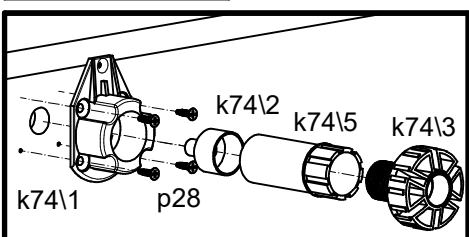

# Senso

**K31-DC-45/207**

A	B	C	D
1	K31-1028	1966	560 1/1
2	K31-1029	1966	560 1/1
3	K31-3016	417	550 1/1
4	K31-3138	417	550 1/1
5	K31-9003	1961	427 1/1

6x Ø7x50 mm e1	24x Ø8x30 mm f1	2x Ø10x50 mm f35	5x k74\1	5x k74\2	5x k74\3
5x L-73 mm k74\5	2x k66\4	15x l1	2x 86x21x15\1.5 n14\2	4x Ø3.5x13 mm p1	2x Ø5x60 mm p17
20x Ø4x13 mm p28	4x Ø3.5x16 mm p38	12x Ø15x12 mm #16 r1	12x 20\11 r42	1x z1	

6x M4x12 mm j45\1	3x j45\2
6x silikon o21	8x Ø3.5x16 mm p38
	2x n176