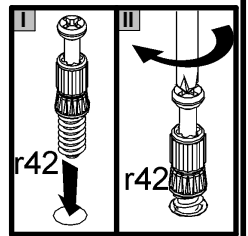

# Senso

**K31-DC-45/207**

A	B	C	D
1	K31-1028	1966	560 1/1
2	K31-1029	1966	560 1/1
3	K31-3016	417	550 1/1
4	K31-3138	417	550 1/1
5	K31-9003	1961	427 1/1

6x Ø7x50 mm e1	24x Ø8x30 mm f1	2x Ø10x50 mm f35	5x k74\1	5x k74\2	5x k74\3
5x L-73 mm k74\5	2x k66\4	15x l1	2x 86x21x15\1.5 n14\2	4x Ø3.5x13 mm p1	2x Ø5x60 mm p17
20x Ø4x13 mm p28	4x Ø3.5x16 mm p38	12x Ø15x12 mm #16 r1	12x 20\11 r42	1x z1	

6x M4x12 mm j45\1	3x j45\2
6x silikon o21	8x Ø3.5x16 mm p38
	2x n176