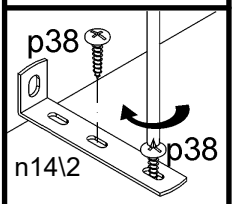

# Senso

**K31-DC-45/207**

A	B	C	D
1	K31-1028	1966	560 1/1
2	K31-1029	1966	560 1/1
3	K31-3016	417	550 1/1
4	K31-3138	417	550 1/1
5	K31-9003	1961	427 1/1

6x Ø7x50 mm e1	24x Ø8x30 mm f1	2x Ø10x50 mm f35	5x k74\1	5x k74\2	5x k74\3
5x L-73 mm k74\5	2x k66\4	15x l1	2x 86x21x15\1.5 n14\2	4x Ø3.5x13 mm p1	2x Ø5x60 mm p17
20x Ø4x13 mm p28	4x Ø3.5x16 mm p38	12x Ø15x12 mm #16 r1	12x 20\11 r42	1x z1	

6x M4x12 mm j45\1	3x j45\2
6x silikon o21	8x Ø3.5x16 mm p38
	2x n176