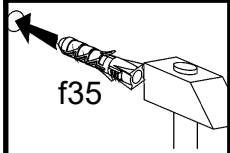

A

Senso

K31-DC-45/230

A	B	C	D
1	K31-1050	2196	560 1/1
2	K31-1051	2196	560 1/1
3	K31-3016	417	550 1/1
4	K31-3138	417	550 1/1
6	K31-3145	417	550 1/1
7	K31-9011	2191	427 1/1

6x Ø7x50 mm e1	24x Ø8x30 mm f1	2x Ø10x50 mm f35	2x k66\4	5x k74\1	5x k74\2	5x k74\3	5x L-73 mm k74\5	15x l1
2x 86x21x151.5 n14\2	4x Ø3.5x13 mm p1	2x Ø5x60 mm p17	20x Ø4x13 mm p28	4x Ø3.5x16 mm p38	2x CLIP BLUMOTION a146	2x b31	6x M4x12 mm j45\1	3x j45\2
12x Ø15x12 mm #16 r1	12x 20\11 r42	1x z1			2x n176	6x silikon o21	4x Ø3.5x15 mm p51	8x Ø3.5x16 mm p38