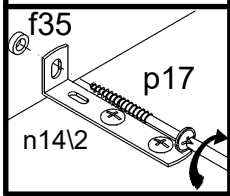

A

Senso

K31-DC-45/230

A	B	C	D
1	K31-1050	2196	560 1/1
2	K31-1051	2196	560 1/1
3	K31-3016	417	550 1/1
4	K31-3138	417	550 1/1
6	K31-3145	417	550 1/1
7	K31-9011	2191	427 1/1

6x Ø7x50 mm e1	24x Ø8x30 mm f1	2x Ø10x50 mm f35	2x k66\4	5x k74\1	5x k74\2	5x k74\3	5x L-73 mm k74\5	15x l1
2x 86x21x151.5 n14\2	4x Ø3.5x13 mm p1	2x Ø5x60 mm p17	20x Ø4x13 mm p28	4x Ø3.5x16 mm p38	2x CLIP BLUMOTION a146	2x b31	6x M4x12 mm j45\1	3x j45\2
12x Ø15x12 mm #16 r1	12x 20\11 r42	1x z1			2x n176	6x silikon o21	4x Ø3.5x15 mm p51	8x Ø3.5x16 mm p38