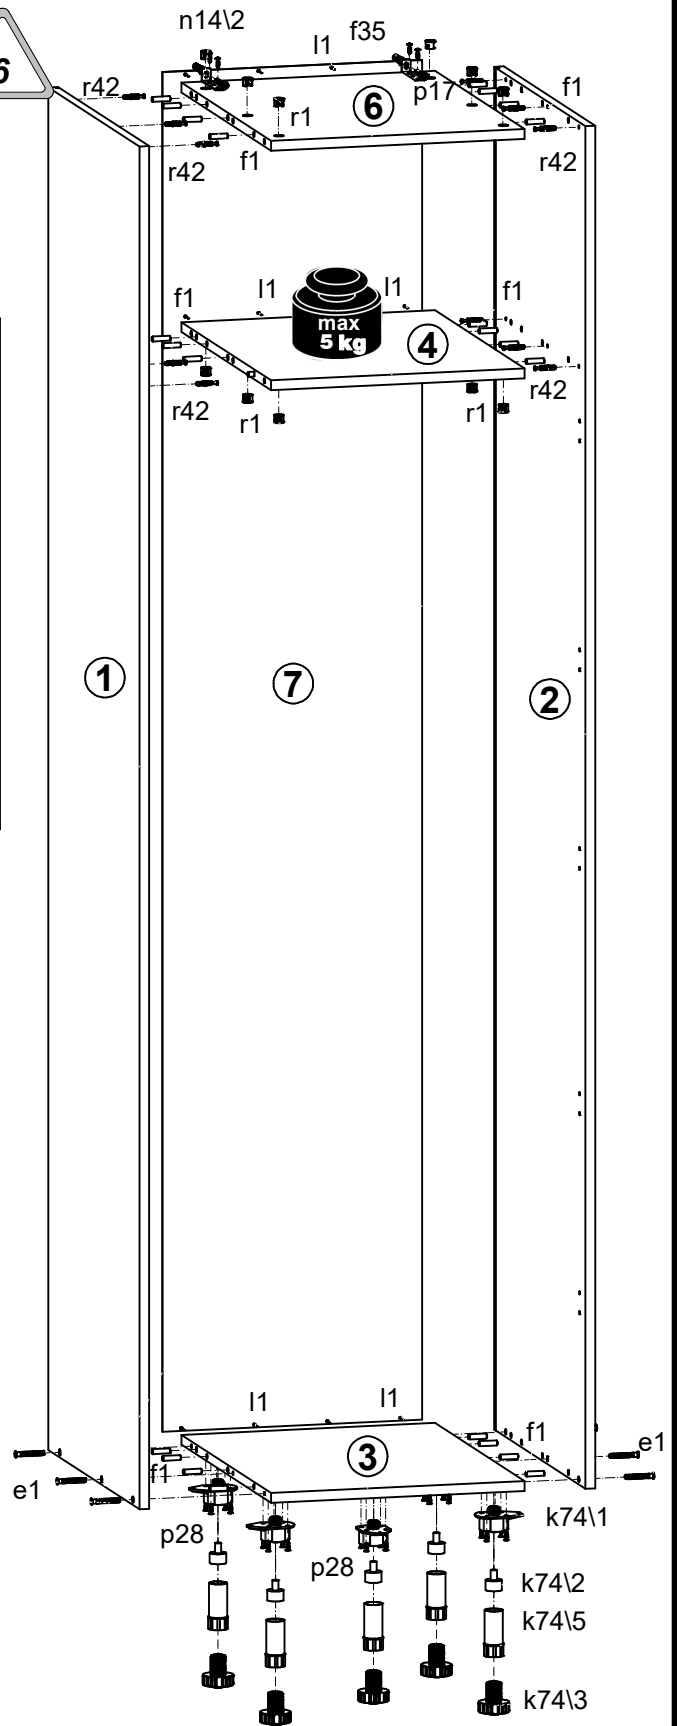

A

Senso

K31-DC-45/230

A	B	C	D
1	K31-1050	2196	560 1/1
2	K31-1051	2196	560 1/1
3	K31-3016	417	550 1/1
4	K31-3138	417	550 1/1
6	K31-3145	417	550 1/1
7	K31-9011	2191	427 1/1

6x Ø7x50 mm e1	24x Ø8x30 mm f1	2x Ø10x50 mm f35	2x k66\4	5x k74\1	5x k74\2	5x k74\3	5x L-73 mm k74\5	15x l1
2x 86x21x151.5 n14\2	4x Ø3.5x13 mm p1	2x Ø5x60 mm p17	20x Ø4x13 mm p28	4x Ø3.5x16 mm p38	2x CLIP BLUMOTION a146	2x b31	6x M4x12 mm j45\1	3x j45\2
12x Ø15x12 mm #16 r1	12x 20\11 r42	1x z1			2x n176	6x silikon o21	4x Ø3.5x15 mm p51	8x Ø3.5x16 mm p38