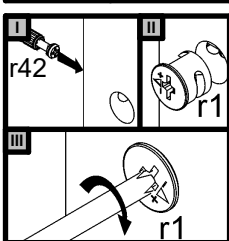

A

Senso

K31-DC-45/230

A	B	C	D
1	K31-1050	2196	560 1/1
2	K31-1051	2196	560 1/1
3	K31-3016	417	550 1/1
4	K31-3138	417	550 1/1
6	K31-3145	417	550 1/1
7	K31-9011	2191	427 1/1

6x Ø7x50 mm e1	24x Ø8x30 mm f1	2x Ø10x50 mm f35	2x k66\4	5x k74\1	5x k74\2	5x k74\3	5x L-73 mm k74\5	15x l1
2x 86x21x151.5 n14\2	4x Ø3.5x13 mm p1	2x Ø5x60 mm p17	20x Ø4x13 mm p28	4x Ø3.5x16 mm p38	2x CLIP BLUMOTION a146	2x b31	6x M4x12 mm j45\1	3x j45\2
12x Ø15x12 mm #16 r1	12x 20\11 r42	1x z1			2x n176	6x silikon o21	4x Ø3.5x15 mm p51	8x Ø3.5x16 mm p38