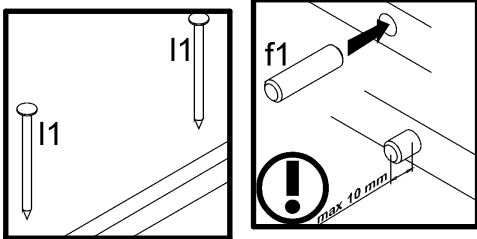

A

Senso

K31-DC-45/230

A	B	C	D
1	K31-1050	2196	560 1/1
2	K31-1051	2196	560 1/1
3	K31-3016	417	550 1/1
4	K31-3138	417	550 1/1
6	K31-3145	417	550 1/1
7	K31-9011	2191	427 1/1

6x Ø7x50 mm e1	24x Ø8x30 mm f1	2x Ø10x50 mm f35	2x k66\4	5x k74\1	5x k74\2	5x k74\3	5x L-73 mm k74\5	15x l1
2x 86x21x151.5 n14\2	4x Ø3.5x13 mm p1	2x Ø5x60 mm p17	20x Ø4x13 mm p28	4x Ø3.5x16 mm p38	2x CLIP BLUMOTION a146	2x b31	6x M4x12 mm j45\1	3x j45\2
12x Ø15x12 mm #16 r1	12x 20\11 r42	1x z1			2x n176	6x silikon o21	4x Ø3.5x15 mm p51	8x Ø3.5x16 mm p38