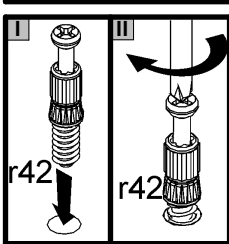

A

Senso

K31-DC-45/230

A	B	C	D
1	K31-1050	2196	560 1/1
2	K31-1051	2196	560 1/1
3	K31-3016	417	550 1/1
4	K31-3138	417	550 1/1
6	K31-3145	417	550 1/1
7	K31-9011	2191	427 1/1

6x Ø7x50 mm e1	24x Ø8x30 mm f1	2x Ø10x50 mm f35	2x k66\4	5x k74\1	5x k74\2	5x k74\3	5x L-73 mm k74\5	15x l1
2x 86x21x151.5 n14\2	4x Ø3.5x13 mm p1	2x Ø5x60 mm p17	20x Ø4x13 mm p28	4x Ø3.5x16 mm p38	2x CLIP BLUMOTION a146	2x b31	6x M4x12 mm j45\1	3x j45\2
12x Ø15x12 mm #16 r1	12x 20\11 r42	1x z1			2x n176	6x silikon o21	4x Ø3.5x15 mm p51	8x Ø3.5x16 mm p38