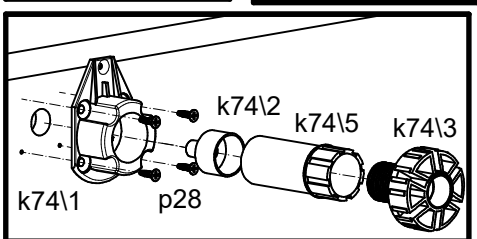

A

Senso

K31-DC-45/230

A	B	C	D
1	K31-1050	2196	560 1/1
2	K31-1051	2196	560 1/1
3	K31-3016	417	550 1/1
4	K31-3138	417	550 1/1
6	K31-3145	417	550 1/1
7	K31-9011	2191	427 1/1

6x Ø7x50 mm e1	24x Ø8x30 mm f1	2x Ø10x50 mm f35	2x k66\4	5x k74\1	5x k74\2	5x k74\3	5x L-73 mm k74\5	15x l1
2x 86x21x151.5 n14\2	4x Ø3.5x13 mm p1	2x Ø5x60 mm p17	20x Ø4x13 mm p28	4x Ø3.5x16 mm p38	2x CLIP BLUMOTION a146	2x b31	6x M4x12 mm j45\1	3x j45\2
12x Ø15x12 mm #16 r1	12x 20\11 r42	1x z1			2x n176	6x silikon o21	4x Ø3.5x15 mm p51	8x Ø3.5x16 mm p38