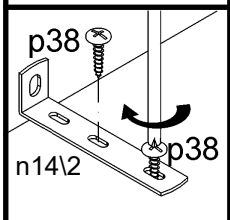

A

Senso

K31-DC-45/230

A	B	C	D
1	K31-1050	2196	560 1/1
2	K31-1051	2196	560 1/1
3	K31-3016	417	550 1/1
4	K31-3138	417	550 1/1
6	K31-3145	417	550 1/1
7	K31-9011	2191	427 1/1

6x Ø7x50 mm e1	24x Ø8x30 mm f1	2x Ø10x50 mm f35	2x k66\4	5x k74\1	5x k74\2	5x k74\3	5x L-73 mm k74\5	15x l1
2x 86x21x151.5 n14\2	4x Ø3.5x13 mm p1	2x Ø5x60 mm p17	20x Ø4x13 mm p28	4x Ø3.5x16 mm p38	2x CLIP BLUMOTION a146	2x b31	6x M4x12 mm j45\1	3x j45\2
12x Ø15x12 mm #16 r1	12x 20\11 r42	1x z1			2x n176	6x silikon o21	4x Ø3.5x15 mm p51	8x Ø3.5x16 mm p38