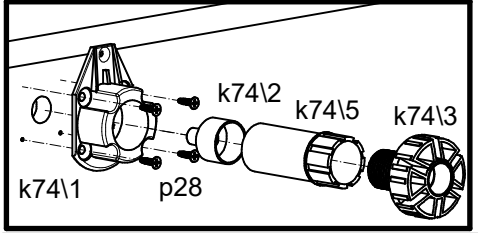

A

Senso

K31-DC-60/207

A	B	C	D	
1	K31-1028	1966	560	1/1
2	K31-1029	1966	560	1/1
3	K31-3025	567	550	1/1
4	K31-3139	567	550	1/1
5	K31-9012	1961	577	1/1

6x Ø7x50 mm e1	24x Ø8x30 mm f1	2x Ø10x50 mm f35	2x k66/4	5x k74/1	5x k74/2	5x k74/3	5x L-73 mm k74/5	15x I1
2x 86x21x15/1.5 n14/2	4x Ø3,5x13 mm p1	2x Ø5x60 mm p17	20x Ø4x13 mm p28	4x Ø3,5x16 mm p38	6x M4x12 mm j45/1	3x j45/2	2x n176	
12x Ø15x12 mm #16 r1	12x 20/11 r42	1x z1				6x silikon o21	8x Ø3,5x16 mm p38	