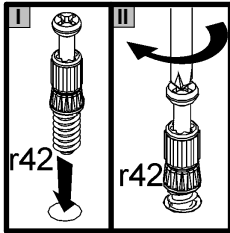

A

Senso

K31-DC-60/207

A	B	C	D	
1	K31-1028	1966	560	1/1
2	K31-1029	1966	560	1/1
3	K31-3025	567	550	1/1
4	K31-3139	567	550	1/1
5	K31-9012	1961	577	1/1

6x Ø7x50 mm e1	24x Ø8x30 mm f1	2x Ø10x50 mm f35	2x k66/4	5x k74/1	5x k74/2	5x k74/3	5x L-73 mm k74/5	15x I1
2x 86x21x15/1.5 n14/2	4x Ø3,5x13 mm p1	2x Ø5x60 mm p17	20x Ø4x13 mm p28	4x Ø3,5x16 mm p38	6x M4x12 mm j45/1	3x j45/2	2x n176	
12x Ø15x12 mm #16 r1	12x 20/11 r42	1x z1				6x silikon o21	8x Ø3,5x16 mm p38	