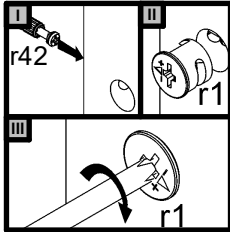

A

Senso

K31-DC-60/207

A	B	C	D	
1	K31-1028	1966	560	1/1
2	K31-1029	1966	560	1/1
3	K31-3025	567	550	1/1
4	K31-3139	567	550	1/1
5	K31-9012	1961	577	1/1

6x Ø7x50 mm e1	24x Ø8x30 mm f1	2x Ø10x50 mm f35	2x k66/4	5x k74/1	5x k74/2	5x k74/3	5x L-73 mm k74/5	15x I1
2x 86x21x15/1.5 n14/2	4x Ø3,5x13 mm p1	2x Ø5x60 mm p17	20x Ø4x13 mm p28	4x Ø3,5x16 mm p38	6x M4x12 mm j45/1	3x j45/2	2x n176	
12x Ø15x12 mm #16 r1	12x 20/11 r42	1x z1				6x silikon o21	8x Ø3,5x16 mm p38	