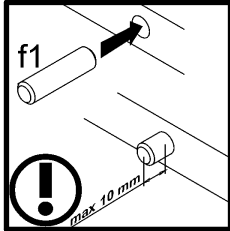

A

Senso

K31-DC-60/207

A	B	C	D	
1	K31-1028	1966	560	1/1
2	K31-1029	1966	560	1/1
3	K31-3025	567	550	1/1
4	K31-3139	567	550	1/1
5	K31-9012	1961	577	1/1

6x Ø7x50 mm e1	24x Ø8x30 mm f1	2x Ø10x50 mm f35	2x k66/4	5x k74/1	5x k74/2	5x k74/3	5x L-73 mm k74/5	15x I1
2x 86x21x15/1.5 n14/2	4x Ø3,5x13 mm p1	2x Ø5x60 mm p17	20x Ø4x13 mm p28	4x Ø3,5x16 mm p38	6x M4x12 mm j45/1	3x j45/2	2x n176	
12x Ø15x12 mm #16 r1	12x 20/11 r42	1x z1				6x silikon o21	8x Ø3,5x16 mm p38	