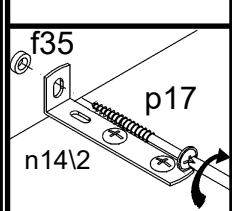

A

Senso

K31-DC-60/230

A	B	C	D	
1	K31-1050	2196	560	1/1
2	K31-1051	2196	560	1/1
3	K31-3025	567	550	1/1
4	K31-3139	567	550	1/1
5	K31-3146	567	550	1/1
6	K31-9017	2191	577	1/1

6x Ø7x50 mm e1	24x Ø8x30 mm f1	2x Ø10x50 mm f35	2x k66 4	5x k74 1	5x k74 2	5x k74 3	5x L-73 mm k74 5	15x l1
2x 86x21x15 1,5 n14 2	4x Ø3,5x13 mm p1	2x Ø5x60 mm p17	20x Ø4x13 mm p28	4x Ø3,5x16 mm p38	2x CLIP BLUMOTION a146	2x b31	6x M4x12 mm j45 1	3x j45 2
12x Ø15x12 mm #16 r1	12x 20 11 r42	1x z1			2x n176	6x silikon o21	4x Ø3,5x15 mm p51	8x Ø3,5x16 mm p38