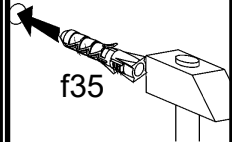

A

Senso

K31-DC-60/230

A	B	C	D	
1	K31-1050	2196	560	1/1
2	K31-1051	2196	560	1/1
3	K31-3025	567	550	1/1
4	K31-3139	567	550	1/1
5	K31-3146	567	550	1/1
6	K31-9017	2191	577	1/1

6x Ø7x50 mm e1	24x Ø8x30 mm f1	2x Ø10x50 mm f35	2x k66 4	5x k74 1	5x k74 2	5x k74 3	5x L-73 mm k74 5	15x l1
2x 86x21x15 1,5 n14 2	4x Ø3,5x13 mm p1	2x Ø5x60 mm p17	20x Ø4x13 mm p28	4x Ø3,5x16 mm p38	2x CLIP BLUMOTION a146	2x b31	6x M4x12 mm j45 1	3x j45 2
12x Ø15x12 mm #16 r1	12x 20 11 r42	1x z1			2x n176	6x silikon o21	4x Ø3,5x15 mm p51	8x Ø3,5x16 mm p38