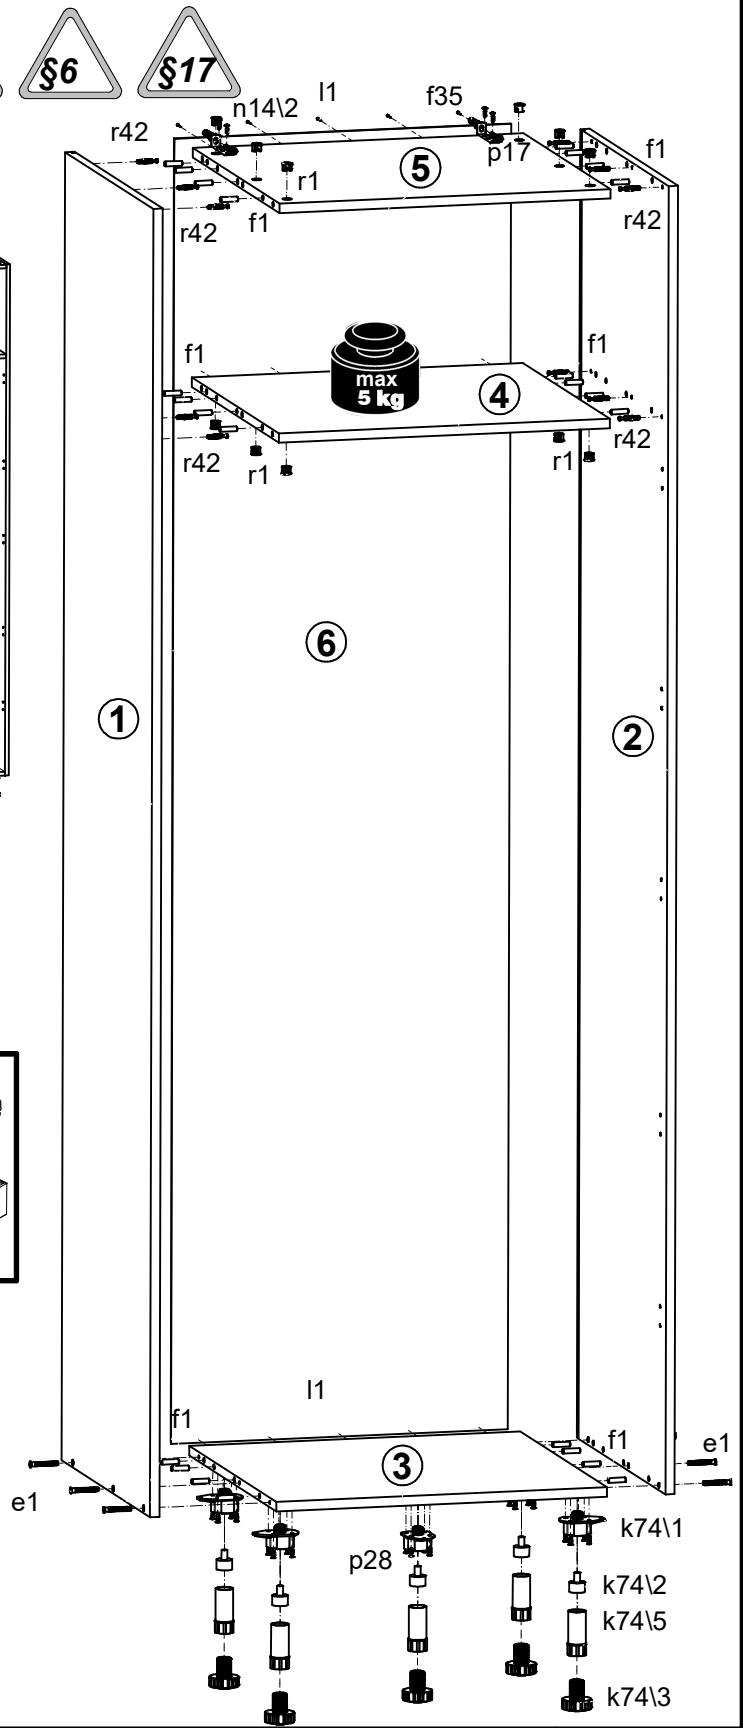

A

Senso

K31-DC-60/230

A	B	C	D	
1	K31-1050	2196	560	1/1
2	K31-1051	2196	560	1/1
3	K31-3025	567	550	1/1
4	K31-3139	567	550	1/1
5	K31-3146	567	550	1/1
6	K31-9017	2191	577	1/1

6x Ø7x50 mm e1	24x Ø8x30 mm f1	2x Ø10x50 mm f35	2x k66 4	5x k74 1	5x k74 2	5x k74 3	5x L-73 mm k74 5	15x l1
2x 86x21x15 1,5 n14 2	4x Ø3,5x13 mm p1	2x Ø5x60 mm p17	20x Ø4x13 mm p28	4x Ø3,5x16 mm p38	2x CLIP BLUMOTION a146	2x b31	6x M4x12 mm j45 1	3x j45 2
12x Ø15x12 mm #16 r1	12x 20 11 r42	1x z1			2x n176	6x silikon o21	4x Ø3,5x15 mm p51	8x Ø3,5x16 mm p38