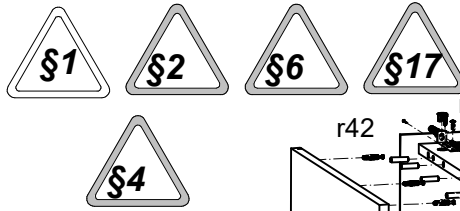

A

Senso

K31-DC-60/230

A	B	C	D	
1	K31-1050	2196	560	1/1
2	K31-1051	2196	560	1/1
3	K31-3025	567	550	1/1
4	K31-3139	567	550	1/1
5	K31-3146	567	550	1/1
6	K31-9017	2191	577	1/1

6x Ø7x50 mm e1	24x Ø8x30 mm f1	2x Ø10x50 mm f35	2x k66 4	5x k74 1	5x k74 2	5x k74 3	5x L-73 mm k74 5	15x l1
2x 86x21x15 1,5 n14 2	4x Ø3,5x13 mm p1	2x Ø5x60 mm p17	20x Ø4x13 mm p28	4x Ø3,5x16 mm p38	2x CLIP BLUMOTION a146	2x b31	6x M4x12 mm j45 1	3x j45 2
12x Ø15x12 mm #16 r1	12x 20 11 r42	1x z1			2x n176	6x silikon o21	4x Ø3,5x15 mm p51	8x Ø3,5x16 mm p38