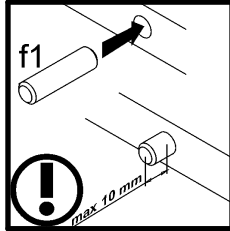

A

Senso

K31-DC-60/230

A	B	C	D	
1	K31-1050	2196	560	1/1
2	K31-1051	2196	560	1/1
3	K31-3025	567	550	1/1
4	K31-3139	567	550	1/1
5	K31-3146	567	550	1/1
6	K31-9017	2191	577	1/1

6x Ø7x50 mm e1	24x Ø8x30 mm f1	2x Ø10x50 mm f35	2x k66 4	5x k74 1	5x k74 2	5x k74 3	5x L-73 mm k74 5	15x l1
2x 86x21x15 1,5 n14 2	4x Ø3,5x13 mm p1	2x Ø5x60 mm p17	20x Ø4x13 mm p28	4x Ø3,5x16 mm p38	2x CLIP BLUMOTION a146	2x b31	6x M4x12 mm j45 1	3x j45 2
12x Ø15x12 mm #16 r1	12x 20 11 r42	1x z1			2x n176	6x silikon o21	4x Ø3,5x15 mm p51	8x Ø3,5x16 mm p38