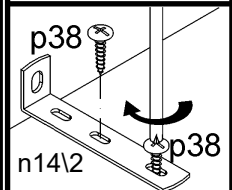

A

Senso

K31-DC-60/230

A	B	C	D	
1	K31-1050	2196	560	1/1
2	K31-1051	2196	560	1/1
3	K31-3025	567	550	1/1
4	K31-3139	567	550	1/1
5	K31-3146	567	550	1/1
6	K31-9017	2191	577	1/1

6x Ø7x50 mm e1	24x Ø8x30 mm f1	2x Ø10x50 mm f35	2x k66 4	5x k74 1	5x k74 2	5x k74 3	5x L-73 mm k74 5	15x l1
2x 86x21x15 1,5 n14 2	4x Ø3,5x13 mm p1	2x Ø5x60 mm p17	20x Ø4x13 mm p28	4x Ø3,5x16 mm p38	2x CLIP BLUMOTION a146	2x b31	6x M4x12 mm j45 1	3x j45 2
12x Ø15x12 mm #16 r1	12x 20 11 r42	1x z1			2x n176	6x silikon o21	4x Ø3,5x15 mm p51	8x Ø3,5x16 mm p38