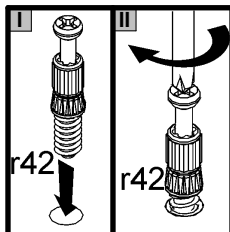

A

Senso

K31-DC-60/230

A	B	C	D	
1	K31-1050	2196	560	1/1
2	K31-1051	2196	560	1/1
3	K31-3025	567	550	1/1
4	K31-3139	567	550	1/1
5	K31-3146	567	550	1/1
6	K31-9017	2191	577	1/1

6x Ø7x50 mm e1	24x Ø8x30 mm f1	2x Ø10x50 mm f35	2x k66 4	5x k74 1	5x k74 2	5x k74 3	5x L-73 mm k74 5	15x l1
2x 86x21x15 1,5 n14 2	4x Ø3,5x13 mm p1	2x Ø5x60 mm p17	20x Ø4x13 mm p28	4x Ø3,5x16 mm p38	2x CLIP BLUMOTION a146	2x b31	6x M4x12 mm j45 1	3x j45 2
12x Ø15x12 mm #16 r1	12x 20 11 r42	1x z1			2x n176	6x silikon o21	4x Ø3,5x15 mm p51	8x Ø3,5x16 mm p38