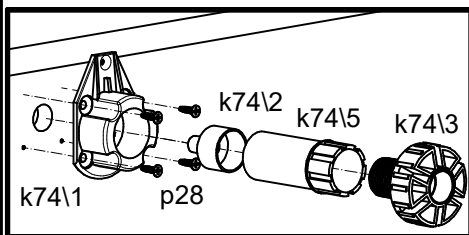

A

Senso

K31-DC-60/230

A	B	C	D	
1	K31-1050	2196	560	1/1
2	K31-1051	2196	560	1/1
3	K31-3025	567	550	1/1
4	K31-3139	567	550	1/1
5	K31-3146	567	550	1/1
6	K31-9017	2191	577	1/1

6x Ø7x50 mm e1	24x Ø8x30 mm f1	2x Ø10x50 mm f35	2x k66 4	5x k74 1	5x k74 2	5x k74 3	5x L-73 mm k74 5	15x l1
2x 86x21x15 1,5 n14 2	4x Ø3,5x13 mm p1	2x Ø5x60 mm p17	20x Ø4x13 mm p28	4x Ø3,5x16 mm p38	2x CLIP BLUMOTION a146	2x b31	6x M4x12 mm j45 1	3x j45 2
12x Ø15x12 mm #16 r1	12x 20 11 r42	1x z1			2x n176	6x silikon o21	4x Ø3,5x15 mm p51	8x Ø3,5x16 mm p38