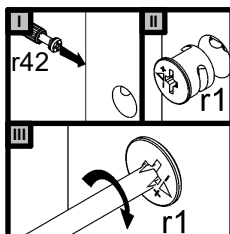

A

Senso

K31-DC-60/230

A	B	C	D	
1	K31-1050	2196	560	1/1
2	K31-1051	2196	560	1/1
3	K31-3025	567	550	1/1
4	K31-3139	567	550	1/1
5	K31-3146	567	550	1/1
6	K31-9017	2191	577	1/1

6x Ø7x50 mm e1	24x Ø8x30 mm f1	2x Ø10x50 mm f35	2x k66 4	5x k74 1	5x k74 2	5x k74 3	5x L-73 mm k74 5	15x l1
2x 86x21x15 1,5 n14 2	4x Ø3,5x13 mm p1	2x Ø5x60 mm p17	20x Ø4x13 mm p28	4x Ø3,5x16 mm p38	2x CLIP BLUMOTION a146	2x b31	6x M4x12 mm j45 1	3x j45 2
12x Ø15x12 mm #16 r1	12x 20 11 r42	1x z1			2x n176	6x silikon o21	4x Ø3,5x15 mm p51	8x Ø3,5x16 mm p38