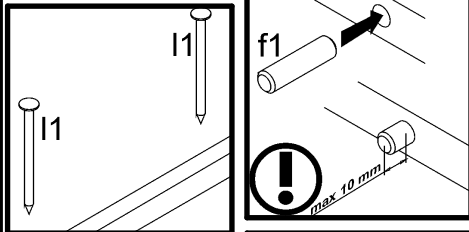

A

Senso

K31-DC-60/230

A	B	C	D	
1	K31-1050	2196	560	1/1
2	K31-1051	2196	560	1/1
3	K31-3025	567	550	1/1
4	K31-3139	567	550	1/1
5	K31-3146	567	550	1/1
6	K31-9017	2191	577	1/1

6x Ø7x50 mm e1	24x Ø8x30 mm f1	2x Ø10x50 mm f35	2x k66 4	5x k74 1	5x k74 2	5x k74 3	5x L-73 mm k74 5	15x l1
2x 86x21x15 1,5 n14 2	4x Ø3,5x13 mm p1	2x Ø5x60 mm p17	20x Ø4x13 mm p28	4x Ø3,5x16 mm p38	2x CLIP BLUMOTION a146	2x b31	6x M4x12 mm j45 1	3x j45 2
12x Ø15x12 mm #16 r1	12x 20 11 r42	1x z1			2x n176	6x silikon o21	4x Ø3,5x15 mm p51	8x Ø3,5x16 mm p38