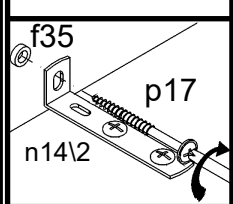

# Senso

**K31-DL-60/207**

A	B	C	D	
1	K31-1036	1966	560	1/1
2	K31-1037	1966	560	1/1
3	K31-3026/A	567	495	1/1
4	K31-3047	567	515	1/1
5	K31-9014	566	166	1/1
6	K31-9016	1961	587	1/1

6x M4x12 mm <b>j45/1</b>	3x <b>j45/2</b>	2x <b>k66/4</b>	4x <b>k74/1</b>	4x <b>k74/2</b>	4x <b>k74/3</b>	4x L-73 mm <b>k74/5</b>	60x <b>l1</b>	2x 86x21x15/1.5 <b>n14/2</b>
4x silikon <b>o21</b>	4x Ø3.5x13 mm <b>p1</b>	2x Ø5x60 mm <b>p17</b>	16x Ø4x13 mm <b>p28</b>	4x Ø3.5x16 mm <b>p38</b>	12x Ø15x12 mm #16 <b>r1</b>	12x 20/11 <b>r42</b>	1x 480x80mm <b>s22</b>	1x <b>z1</b>
6x Ø7x50 mm <b>e1</b>	24x Ø8x30 mm <b>f1</b>	2x Ø10x50 mm <b>f35</b>						