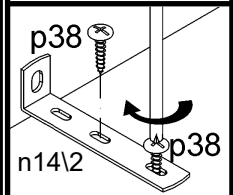

# Senso

**K31-DL-60/207**

A	B	C	D	
1	K31-1036	1966	560	1/1
2	K31-1037	1966	560	1/1
3	K31-3026/A	567	495	1/1
4	K31-3047	567	515	1/1
5	K31-9014	566	166	1/1
6	K31-9016	1961	587	1/1

6x M4x12 mm <b>j45/1</b>	3x <b>j45/2</b>	2x <b>k66/4</b>	4x <b>k74/1</b>	4x <b>k74/2</b>	4x <b>k74/3</b>	4x L-73 mm <b>k74/5</b>	60x <b>l1</b>	2x 86x21x15/1.5 <b>n14/2</b>
4x silikon <b>o21</b>	4x Ø3.5x13 mm <b>p1</b>	2x Ø5x60 mm <b>p17</b>	16x Ø4x13 mm <b>p28</b>	4x Ø3.5x16 mm <b>p38</b>	12x Ø15x12 mm #16 <b>r1</b>	12x 20/11 <b>r42</b>	1x 480x80mm <b>s22</b>	1x <b>z1</b>
6x Ø7x50 mm <b>e1</b>	24x Ø8x30 mm <b>f1</b>	2x Ø10x50 mm <b>f35</b>						