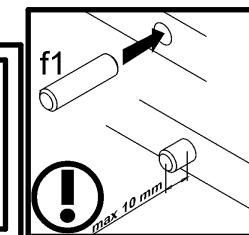

# Senso

**K31-DL-60/207**

A	B	C	D	
1	K31-1036	1966	560	1/1
2	K31-1037	1966	560	1/1
3	K31-3026/A	567	495	1/1
4	K31-3047	567	515	1/1
5	K31-9014	566	166	1/1
6	K31-9016	1961	587	1/1

6x M4x12 mm <b>j45/1</b>	3x <b>j45/2</b>	2x <b>k66/4</b>	4x <b>k74/1</b>	4x <b>k74/2</b>	4x <b>k74/3</b>	4x L-73 mm <b>k74/5</b>	60x <b>l1</b>	2x 86x21x15/1.5 <b>n14/2</b>
4x silikon <b>o21</b>	4x Ø3.5x13 mm <b>p1</b>	2x Ø5x60 mm <b>p17</b>	16x Ø4x13 mm <b>p28</b>	4x Ø3.5x16 mm <b>p38</b>	12x Ø15x12 mm #16 <b>r1</b>	12x 20/11 <b>r42</b>	1x 480x80mm <b>s22</b>	1x <b>z1</b>
6x Ø7x50 mm <b>e1</b>	24x Ø8x30 mm <b>f1</b>	2x Ø10x50 mm <b>f35</b>						