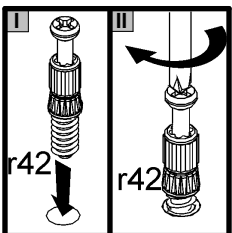

# Senso

**K31-DL-60/207**

A	B	C	D	
1	K31-1036	1966	560	1/1
2	K31-1037	1966	560	1/1
3	K31-3026/A	567	495	1/1
4	K31-3047	567	515	1/1
5	K31-9014	566	166	1/1
6	K31-9016	1961	587	1/1

6x M4x12 mm <b>j45/1</b>	3x <b>j45/2</b>	2x <b>k66/4</b>	4x <b>k74/1</b>	4x <b>k74/2</b>	4x <b>k74/3</b>	4x L-73 mm <b>k74/5</b>	60x <b>l1</b>	2x 86x21x15/1.5 <b>n14/2</b>
4x silikon <b>o21</b>	4x Ø3.5x13 mm <b>p1</b>	2x Ø5x60 mm <b>p17</b>	16x Ø4x13 mm <b>p28</b>	4x Ø3.5x16 mm <b>p38</b>	12x Ø15x12 mm #16 <b>r1</b>	12x 20/11 <b>r42</b>	1x 480x80mm <b>s22</b>	1x <b>z1</b>
6x Ø7x50 mm <b>e1</b>	24x Ø8x30 mm <b>f1</b>	2x Ø10x50 mm <b>f35</b>						