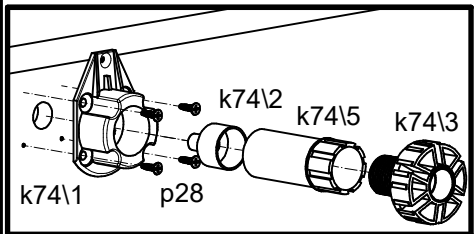

# Senso

**K31-DL-60/207**

A	B	C	D	
1	K31-1036	1966	560	1/1
2	K31-1037	1966	560	1/1
3	K31-3026/A	567	495	1/1
4	K31-3047	567	515	1/1
5	K31-9014	566	166	1/1
6	K31-9016	1961	587	1/1

6x M4x12 mm <b>j45/1</b>	3x <b>j45/2</b>	2x <b>k66/4</b>	4x <b>k74/1</b>	4x <b>k74/2</b>	4x <b>k74/3</b>	4x L-73 mm <b>k74/5</b>	60x <b>l1</b>	2x 86x21x15/1.5 <b>n14/2</b>
4x silikon <b>o21</b>	4x Ø3.5x13 mm <b>p1</b>	2x Ø5x60 mm <b>p17</b>	16x Ø4x13 mm <b>p28</b>	4x Ø3.5x16 mm <b>p38</b>	12x Ø15x12 mm #16 <b>r1</b>	12x 20/11 <b>r42</b>	1x 480x80mm <b>s22</b>	1x <b>z1</b>
6x Ø7x50 mm <b>e1</b>	24x Ø8x30 mm <b>f1</b>	2x Ø10x50 mm <b>f35</b>						