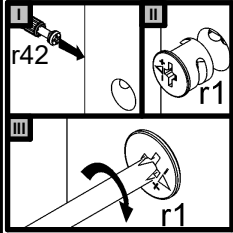

# Senso

**K31-DL-60/207**

A	B	C	D	
1	K31-1036	1966	560	1/1
2	K31-1037	1966	560	1/1
3	K31-3026/A	567	495	1/1
4	K31-3047	567	515	1/1
5	K31-9014	566	166	1/1
6	K31-9016	1961	587	1/1

6x M4x12 mm <b>j45/1</b>	3x <b>j45/2</b>	2x <b>k66/4</b>	4x <b>k74/1</b>	4x <b>k74/2</b>	4x <b>k74/3</b>	4x L-73 mm <b>k74/5</b>	60x <b>l1</b>	2x 86x21x15/1.5 <b>n14/2</b>
4x silikon <b>o21</b>	4x Ø3.5x13 mm <b>p1</b>	2x Ø5x60 mm <b>p17</b>	16x Ø4x13 mm <b>p28</b>	4x Ø3.5x16 mm <b>p38</b>	12x Ø15x12 mm #16 <b>r1</b>	12x 20/11 <b>r42</b>	1x 480x80mm <b>s22</b>	1x <b>z1</b>
6x Ø7x50 mm <b>e1</b>	24x Ø8x30 mm <b>f1</b>	2x Ø10x50 mm <b>f35</b>						