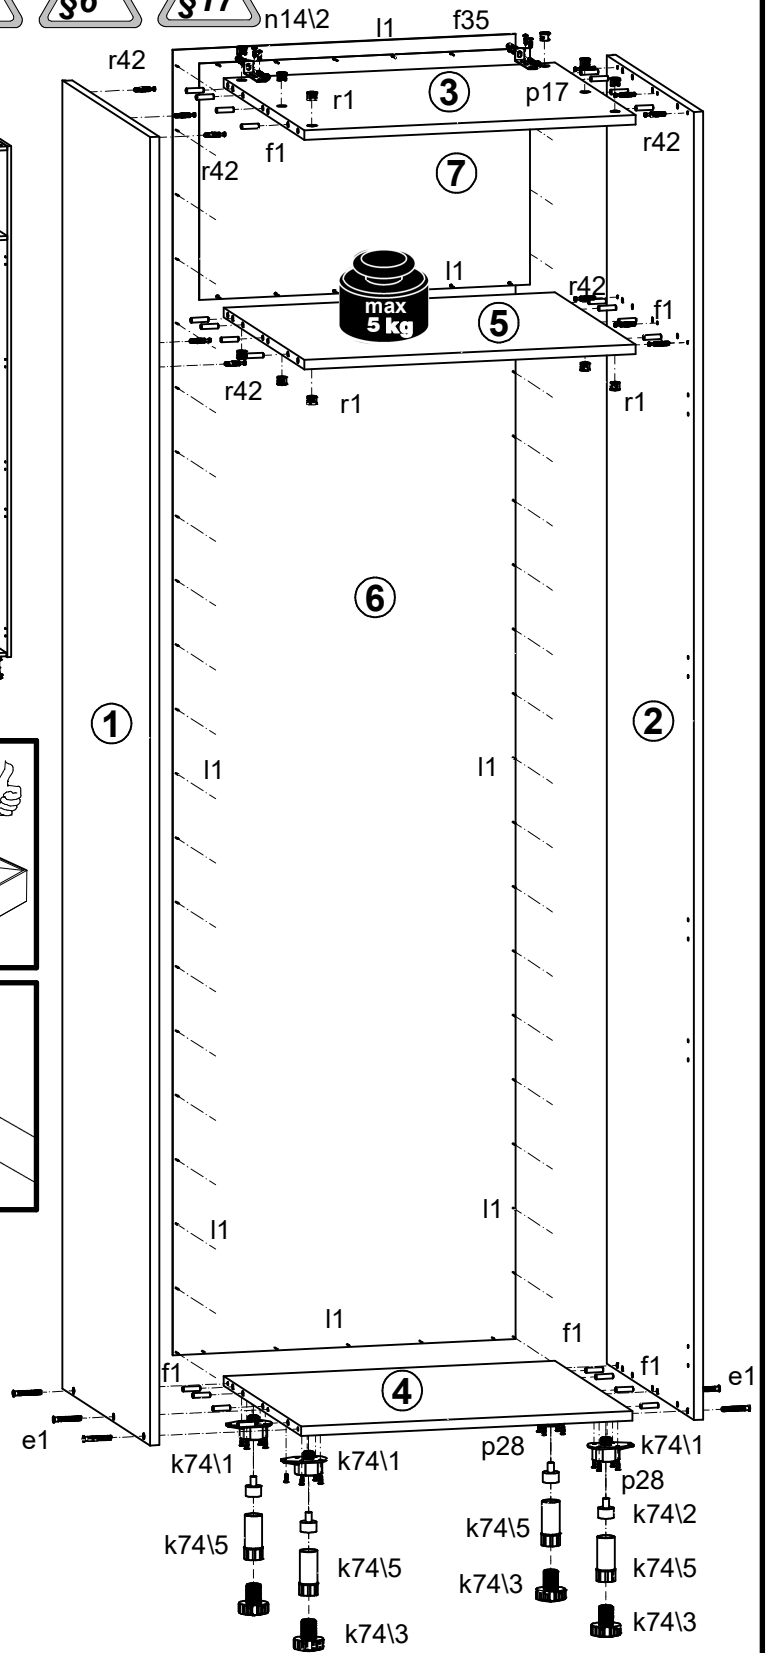

A

Senso

K31-DL-60/230

A	B	C	D
1	K31-1056	2196	560 1/1
2	K31-1057	2196	560 1/1
3	K31-3024	567	515 1/1
4	K31-3026/A	567	495 1/1
5	K31-3047	567	515 1/1
6	K31-9019	2191	587 1/1
7	K31-9020	566	397 1/1

6x Ø7x50 mm e1	24x Ø8x30 mm f1	2x Ø10x50 mm f35	2x k66/4	4x k74/1	4x k74/2	4x k74/3	4x L-73 mm k74/5	60x l1
2x 86x21x15/1.5 n14/2	4x Ø3.5x13 mm p1	2x Ø5x60 mm p17	16x Ø4x13 mm p28	4x Ø3.5x16 mm p38	2x CLIP BLUMOTION a146	2x b31	6x M4x12 mm j45/1	
12x Ø15x12 mm #16 r1	12x 20/11 r42	1x 480x80mm s22	1x z1		3x j45/2	6x silikon o21	4x Ø3.5x15 mm p51	