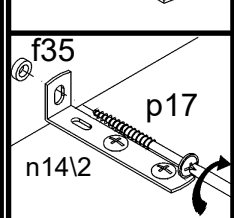

A

Senso

K31-DL-60/230

A	B	C	D
1	K31-1056	2196	560 1/1
2	K31-1057	2196	560 1/1
3	K31-3024	567	515 1/1
4	K31-3026/A	567	495 1/1
5	K31-3047	567	515 1/1
6	K31-9019	2191	587 1/1
7	K31-9020	566	397 1/1

6x Ø7x50 mm e1	24x Ø8x30 mm f1	2x Ø10x50 mm f35	2x k66/4	4x k74/1	4x k74/2	4x k74/3	4x L-73 mm k74/5	60x l1
2x 86x21x15/1.5 n14/2	4x Ø3.5x13 mm p1	2x Ø5x60 mm p17	16x Ø4x13 mm p28	4x Ø3.5x16 mm p38	2x CLIP BLUMOTION a146	2x b31	6x M4x12 mm j45/1	
12x Ø15x12 mm #16 r1	12x 20/11 r42	1x 480x80mm s22	1x z1		3x j45/2	6x silikon o21	4x Ø3.5x15 mm p51	