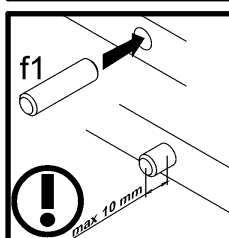

A

Senso

K31-DL-60/230

A	B	C	D
1	K31-1056	2196	560 1/1
2	K31-1057	2196	560 1/1
3	K31-3024	567	515 1/1
4	K31-3026/A	567	495 1/1
5	K31-3047	567	515 1/1
6	K31-9019	2191	587 1/1
7	K31-9020	566	397 1/1

6x Ø7x50 mm e1	24x Ø8x30 mm f1	2x Ø10x50 mm f35	2x k66/4	4x k74/1	4x k74/2	4x k74/3	4x L-73 mm k74/5	60x l1
2x 86x21x15/1.5 n14/2	4x Ø3.5x13 mm p1	2x Ø5x60 mm p17	16x Ø4x13 mm p28	4x Ø3.5x16 mm p38	2x CLIP BLUMOTION a146	2x b31	6x M4x12 mm j45/1	
12x Ø15x12 mm #16 r1	12x 20/11 r42	1x 480x80mm s22	1x z1		3x j45/2	6x silikon o21	4x Ø3.5x15 mm p51	