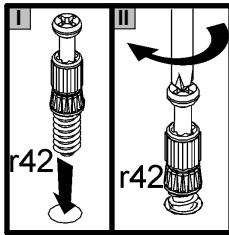

A

Senso

K31-DL-60/230

A	B	C	D
1	K31-1056	2196	560 1/1
2	K31-1057	2196	560 1/1
3	K31-3024	567	515 1/1
4	K31-3026/A	567	495 1/1
5	K31-3047	567	515 1/1
6	K31-9019	2191	587 1/1
7	K31-9020	566	397 1/1

6x Ø7x50 mm e1	24x Ø8x30 mm f1	2x Ø10x50 mm f35	2x k66/4	4x k74/1	4x k74/2	4x k74/3	4x L-73 mm k74/5	60x l1
2x 86x21x15/1.5 n14/2	4x Ø3.5x13 mm p1	2x Ø5x60 mm p17	16x Ø4x13 mm p28	4x Ø3.5x16 mm p38	2x CLIP BLUMOTION a146	2x b31	6x M4x12 mm j45/1	
12x Ø15x12 mm #16 r1	12x 20/11 r42	1x 480x80mm s22	1x z1		3x j45/2	6x silikon o21	4x Ø3.5x15 mm p51	