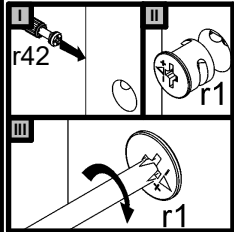

A

Senso

K31-DL-60/230

A	B	C	D
1	K31-1056	2196	560 1/1
2	K31-1057	2196	560 1/1
3	K31-3024	567	515 1/1
4	K31-3026/A	567	495 1/1
5	K31-3047	567	515 1/1
6	K31-9019	2191	587 1/1
7	K31-9020	566	397 1/1

6x Ø7x50 mm e1	24x Ø8x30 mm f1	2x Ø10x50 mm f35	2x k66/4	4x k74/1	4x k74/2	4x k74/3	4x L-73 mm k74/5	60x l1
2x 86x21x15/1.5 n14/2	4x Ø3.5x13 mm p1	2x Ø5x60 mm p17	16x Ø4x13 mm p28	4x Ø3.5x16 mm p38	2x CLIP BLUMOTION a146	2x b31	6x M4x12 mm j45/1	
12x Ø15x12 mm #16 r1	12x 20/11 r42	1x 480x80mm s22	1x z1		3x j45/2	6x silikon o21	4x Ø3.5x15 mm p51	