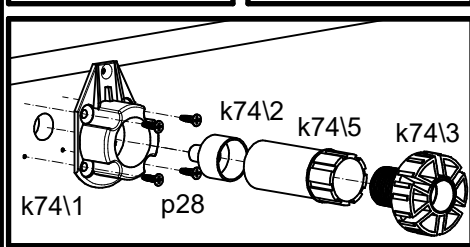

A

Senso

K31-DL-60/230

A	B	C	D
1	K31-1056	2196	560 1/1
2	K31-1057	2196	560 1/1
3	K31-3024	567	515 1/1
4	K31-3026/A	567	495 1/1
5	K31-3047	567	515 1/1
6	K31-9019	2191	587 1/1
7	K31-9020	566	397 1/1

6x Ø7x50 mm e1	24x Ø8x30 mm f1	2x Ø10x50 mm f35	2x k66/4	4x k74/1	4x k74/2	4x k74/3	4x L-73 mm k74/5	60x l1
2x 86x21x15/1.5 n14/2	4x Ø3.5x13 mm p1	2x Ø5x60 mm p17	16x Ø4x13 mm p28	4x Ø3.5x16 mm p38	2x CLIP BLUMOTION a146	2x b31	6x M4x12 mm j45/1	
12x Ø15x12 mm #16 r1	12x 20/11 r42	1x 480x80mm s22	1x z1		3x j45/2	6x silikon o21	4x Ø3.5x15 mm p51	