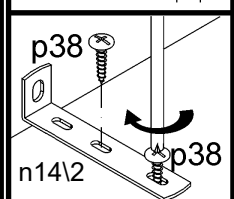

A

Senso

K31-DL-60/230

A	B	C	D
1	K31-1056	2196	560 1/1
2	K31-1057	2196	560 1/1
3	K31-3024	567	515 1/1
4	K31-3026/A	567	495 1/1
5	K31-3047	567	515 1/1
6	K31-9019	2191	587 1/1
7	K31-9020	566	397 1/1

6x Ø7x50 mm e1	24x Ø8x30 mm f1	2x Ø10x50 mm f35	2x k66/4	4x k74/1	4x k74/2	4x k74/3	4x L-73 mm k74/5	60x l1
2x 86x21x15/1.5 n14/2	4x Ø3.5x13 mm p1	2x Ø5x60 mm p17	16x Ø4x13 mm p28	4x Ø3.5x16 mm p38	2x CLIP BLUMOTION a146	2x b31	6x M4x12 mm j45/1	
12x Ø15x12 mm #16 r1	12x 20/11 r42	1x 480x80mm s22	1x z1		3x j45/2	6x silikon o21	4x Ø3.5x15 mm p51	