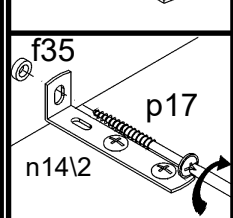

A

Senso

K31-DL/NT160-180-60/207

A	B	C	D
1	K31-1157	1966	560
2	K31-1158	1966	560
3	K31-3026/A	567	495
4	K31-3047	567	515
5	K31-3088	567	495
6	K31-4068	478	51
7	K31-4069	567	51
8	K31-9016	1961	587
9	K31-9066	287	566
10	K31-9067	87	566

12x Ø7x50 mm e1	41x Ø8x30 mm f1	2x Ø10x50 mm f35	4x k74\1	4x k74\2	4x k74\3	4x L-73 mm k74\5	2x k66\4	60x l1
2x 86x21x15\15 n14\2	4x Ø3,5x13 mm p1	2x Ø5x60 mm p17	16x Ø4x13 mm p28	4x Ø3,5x16 mm p38				
12x Ø15x12 mm #16 r1	12x 20\11 r42	1x 480x80mm s22	1x z1		6x M4x12 mm j45\1	3x j45\2	4x silikon o21	

A

Senso

K31-DL/NT160-180-60/207