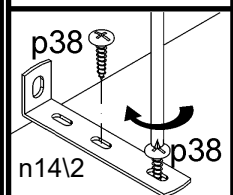

A

Senso

K31-DL/NT160-180-60/207

A	B	C	D
1	K31-1157	1966	560
2	K31-1158	1966	560
3	K31-3026/A	567	495
4	K31-3047	567	515
5	K31-3088	567	495
6	K31-4068	478	51
7	K31-4069	567	51
8	K31-9016	1961	587
9	K31-9066	287	566
10	K31-9067	87	566

12x Ø7x50 mm e1	41x Ø8x30 mm f1	2x Ø10x50 mm f35	4x k74\1	4x k74\2	4x k74\3	4x L-73 mm k74\5	2x k66\4	60x l1
2x 86x21x15\15 n14\2	4x Ø3,5x13 mm p1	2x Ø5x60 mm p17	16x Ø4x13 mm p28	4x Ø3,5x16 mm p38				
12x Ø15x12 mm #16 r1	12x 20\11 r42	1x 480x80mm s22	1x z1		6x M4x12 mm j45\1	3x j45\2	4x silikon o21	