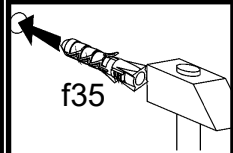

A

Senso

K31-DL/NT160-180-60/207

A	B	C	D
1	K31-1157	1966	560
2	K31-1158	1966	560
3	K31-3026/A	567	495
4	K31-3047	567	515
5	K31-3088	567	495
6	K31-4068	478	51
7	K31-4069	567	51
8	K31-9016	1961	587
9	K31-9066	287	566
10	K31-9067	87	566

12x Ø7x50 mm e1	41x Ø8x30 mm f1	2x Ø10x50 mm f35	4x k74\1	4x k74\2	4x k74\3	4x L-73 mm k74\5	2x k66\4	60x l1
2x 86x21x15\15 n14\2	4x Ø3,5x13 mm p1	2x Ø5x60 mm p17	16x Ø4x13 mm p28	4x Ø3,5x16 mm p38				
12x Ø15x12 mm #16 r1	12x 20\11 r42	1x 480x80mm s22	1x z1		6x M4x12 mm j45\1	3x j45\2	4x silikon o21	