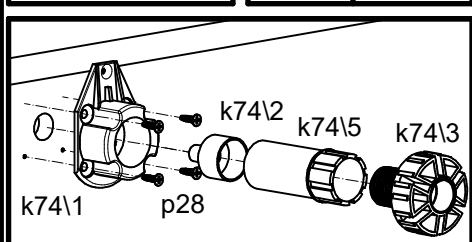

A

Senso

K31-DL/NT160-180-60/207

A	B	C	D
1	K31-1157	1966	560
2	K31-1158	1966	560
3	K31-3026/A	567	495
4	K31-3047	567	515
5	K31-3088	567	495
6	K31-4068	478	51
7	K31-4069	567	51
8	K31-9016	1961	587
9	K31-9066	287	566
10	K31-9067	87	566

12x Ø7x50 mm e1	41x Ø8x30 mm f1	2x Ø10x50 mm f35	4x k74\1	4x k74\2	4x k74\3	4x L-73 mm k74\5	2x k66\4	60x l1
2x 86x21x15\15 n14\2	4x Ø3,5x13 mm p1	2x Ø5x60 mm p17	16x Ø4x13 mm p28	4x Ø3,5x16 mm p38				
12x Ø15x12 mm #16 r1	12x 20\11 r42	1x 480x80mm s22	1x z1		6x M4x12 mm j45\1	3x j45\2	4x silikon o21	

A

Senso

K31-DL/NT160-180-60/207