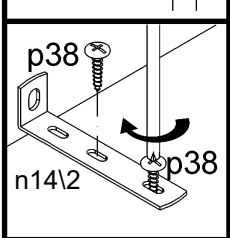

A

Senso

K31-DL/NT160-180-60/230

A	B	C	D	
1	K31-1159	2196	560	1/1
2	K31-1160	2196	560	1/1
3	K31-3024	567	515	1/1
4	K31-3026/A	567	495	1/1
5	K31-3047	567	515	1/1
6	K31-9019	2191	587	1/1
7	K31-9068	584	566	1/1
8	K31-9069	384	566	1/1

6x Ø7x50 mm e1	32x Ø8x30 mm f1	2x Ø10x50 mm f35	4x k74/1	4x k74/2	4x k74/3	2x CLIP BLUMOTION a146	2x b31
4x L-73 mm k74/5	2x k66/4	60x l1	2x 86x21x15/1,5 n14/2	4x Ø3,5x13 mm p1	2x Ø5x60 mm p17	6x M4x12 mm j45/1	3x j45/2
16x Ø4x13 mm p28	4x Ø3,5x16 mm p38	18x Ø15x12 mm #16 r1	18x 20/11 r42	1x 480x80mm s22	1x z1	6x silikon o21	4x Ø3,5x15 mm p51

A

Senso

K31-DL/NT160-180-60/230