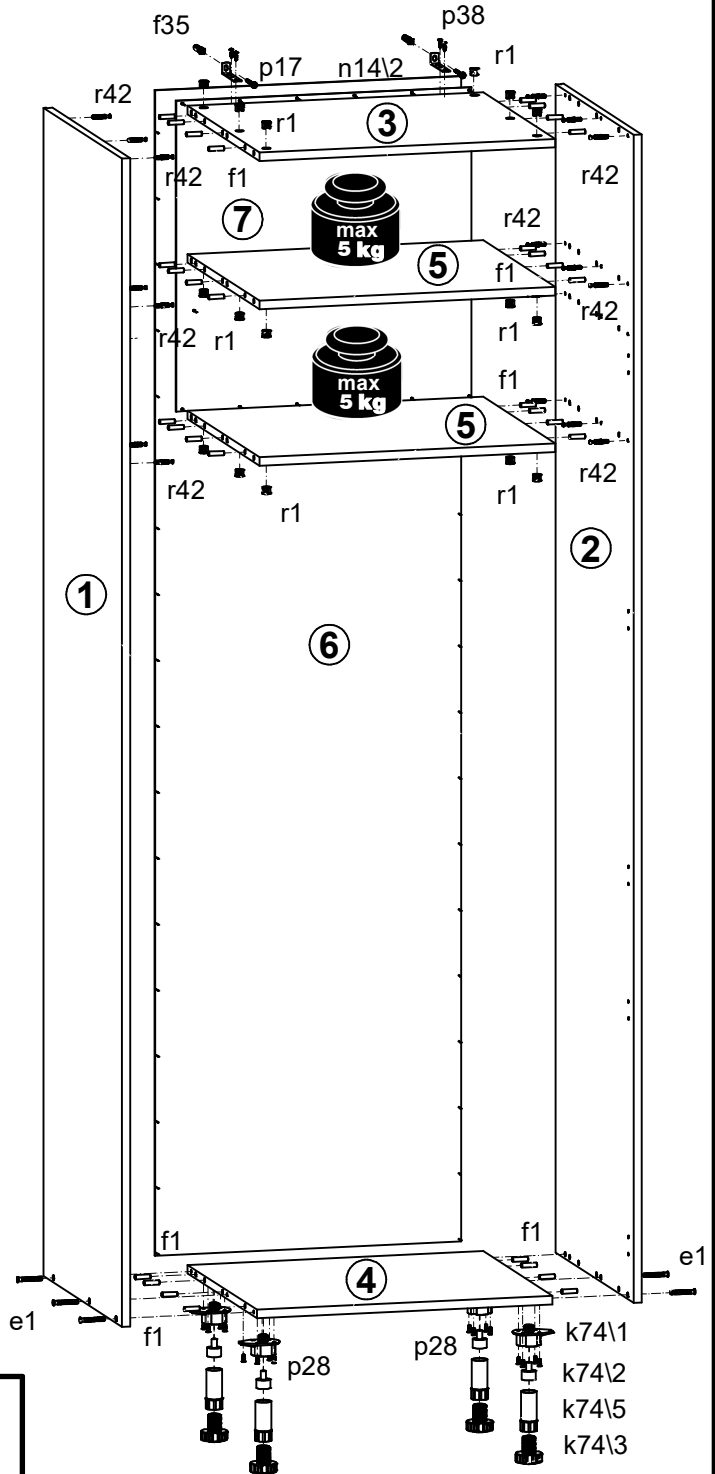

A

Senso

K31-DL/NT160-180-60/230

A	B	C	D	
1	K31-1159	2196	560	1/1
2	K31-1160	2196	560	1/1
3	K31-3024	567	515	1/1
4	K31-3026/A	567	495	1/1
5	K31-3047	567	515	1/1
6	K31-9019	2191	587	1/1
7	K31-9068	584	566	1/1
8	K31-9069	384	566	1/1

6x Ø7x50 mm e1	32x Ø8x30 mm f1	2x Ø10x50 mm f35	4x k74/1	4x k74/2	4x k74/3	2x CLIP BLUMOTION a146	2x b31
4x L-73 mm k74/5	2x k66/4	60x l1	2x 86x21x15/1,5 n14/2	4x Ø3,5x13 mm p1	2x Ø5x60 mm p17	6x M4x12 mm j45/1	3x j45/2
16x Ø4x13 mm p28	4x Ø3,5x16 mm p38	18x Ø15x12 mm #16 r1	18x 20/11 r42	1x 480x80mm s22	1x z1	6x silikon o21	4x Ø3,5x15 mm p51

A

Senso

K31-DL/NT160-180-60/230