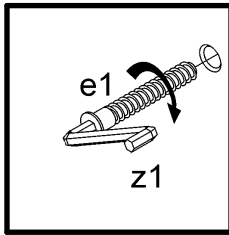

A

Senso

K31-DL/NT160-180-60/230

A	B	C	D	
1	K31-1159	2196	560	1/1
2	K31-1160	2196	560	1/1
3	K31-3024	567	515	1/1
4	K31-3026/A	567	495	1/1
5	K31-3047	567	515	1/1
6	K31-9019	2191	587	1/1
7	K31-9068	584	566	1/1
8	K31-9069	384	566	1/1

6x Ø7x50 mm e1	32x Ø8x30 mm f1	2x Ø10x50 mm f35	4x k74/1	4x k74/2	4x k74/3	2x CLIP BLUMOTION a146	2x b31
4x L-73 mm k74/5	2x k66/4	60x l1	2x 86x21x15/1,5 n14/2	4x Ø3,5x13 mm p1	2x Ø5x60 mm p17	6x M4x12 mm j45/1	3x j45/2
16x Ø4x13 mm p28	4x Ø3,5x16 mm p38	18x Ø15x12 mm #16 r1	18x 20/11 r42	1x 480x80mm s22	1x z1	6x silikon o21	4x Ø3,5x15 mm p51

A

Senso

K31-DL/NT160-180-60/230