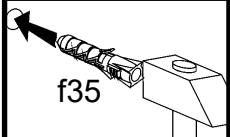

A

Senso

K31-DL/NT160-180-60/230

A	B	C	D	
1	K31-1159	2196	560	1/1
2	K31-1160	2196	560	1/1
3	K31-3024	567	515	1/1
4	K31-3026/A	567	495	1/1
5	K31-3047	567	515	1/1
6	K31-9019	2191	587	1/1
7	K31-9068	584	566	1/1
8	K31-9069	384	566	1/1

6x Ø7x50 mm e1	32x Ø8x30 mm f1	2x Ø10x50 mm f35	4x k74/1	4x k74/2	4x k74/3	2x CLIP BLUMOTION a146	2x b31
4x L-73 mm k74/5	2x k66/4	60x l1	2x 86x21x15/1,5 n14/2	4x Ø3,5x13 mm p1	2x Ø5x60 mm p17	6x M4x12 mm j45/1	3x j45/2
16x Ø4x13 mm p28	4x Ø3,5x16 mm p38	18x Ø15x12 mm #16 r1	18x 20/11 r42	1x 480x80mm s22	1x z1	6x silikon o21	4x Ø3,5x15 mm p51