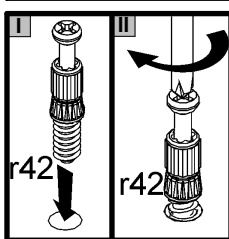

A

Senso

K31-DL/NT160-180-60/230

A	B	C	D	
1	K31-1159	2196	560	1/1
2	K31-1160	2196	560	1/1
3	K31-3024	567	515	1/1
4	K31-3026/A	567	495	1/1
5	K31-3047	567	515	1/1
6	K31-9019	2191	587	1/1
7	K31-9068	584	566	1/1
8	K31-9069	384	566	1/1

6x Ø7x50 mm e1	32x Ø8x30 mm f1	2x Ø10x50 mm f35	4x k74/1	4x k74/2	4x k74/3	2x CLIP BLUMOTION a146	2x b31
4x L-73 mm k74/5	2x k66/4	60x l1	2x 86x21x15/1,5 n14/2	4x Ø3,5x13 mm p1	2x Ø5x60 mm p17	6x M4x12 mm j45/1	3x j45/2
16x Ø4x13 mm p28	4x Ø3,5x16 mm p38	18x Ø15x12 mm #16 r1	18x 20/11 r42	1x 480x80mm s22	1x z1	6x silikon o21	4x Ø3,5x15 mm p51

A

Senso

K31-DL/NT160-180-60/230