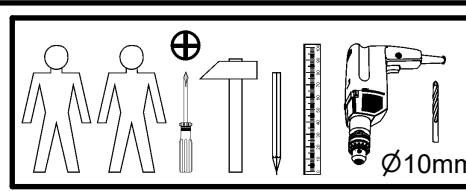

A

Senso

K31-DL/NT160-180-60/230

A	B	C	D	
1	K31-1159	2196	560	1/1
2	K31-1160	2196	560	1/1
3	K31-3024	567	515	1/1
4	K31-3026/A	567	495	1/1
5	K31-3047	567	515	1/1
6	K31-9019	2191	587	1/1
7	K31-9068	584	566	1/1
8	K31-9069	384	566	1/1

6x Ø7x50 mm e1	32x Ø8x30 mm f1	2x Ø10x50 mm f35	4x k74/1	4x k74/2	4x k74/3	2x CLIP BLUMOTION a146	2x b31
4x L-73 mm k74/5	2x k66/4	60x l1	2x 86x21x15/1,5 n14/2	4x Ø3,5x13 mm p1	2x Ø5x60 mm p17	6x M4x12 mm j45/1	3x j45/2
16x Ø4x13 mm p28	4x Ø3,5x16 mm p38	18x Ø15x12 mm #16 r1	18x 20/11 r42	1x 480x80mm s22	1x z1	6x silikon o21	4x Ø3,5x15 mm p51