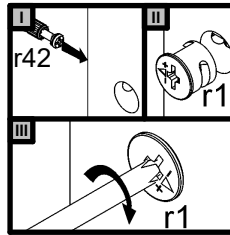

A

Senso

K31-DL/NT160-180-60/230

A	B	C	D	
1	K31-1159	2196	560	1/1
2	K31-1160	2196	560	1/1
3	K31-3024	567	515	1/1
4	K31-3026/A	567	495	1/1
5	K31-3047	567	515	1/1
6	K31-9019	2191	587	1/1
7	K31-9068	584	566	1/1
8	K31-9069	384	566	1/1

6x Ø7x50 mm e1	32x Ø8x30 mm f1	2x Ø10x50 mm f35	4x k74/1	4x k74/2	4x k74/3	2x CLIP BLUMOTION a146	2x b31
4x L-73 mm k74/5	2x k66/4	60x l1	2x 86x21x15/1,5 n14/2	4x Ø3,5x13 mm p1	2x Ø5x60 mm p17	6x M4x12 mm j45/1	3x j45/2
16x Ø4x13 mm p28	4x Ø3,5x16 mm p38	18x Ø15x12 mm #16 r1	18x 20/11 r42	1x 480x80mm s22	1x z1	6x silikon o21	4x Ø3,5x15 mm p51