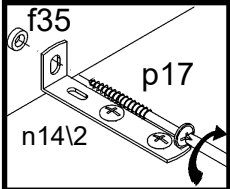

A

Senso

K31-DL/NT160-180-60/230

A	B	C	D	
1	K31-1159	2196	560	1/1
2	K31-1160	2196	560	1/1
3	K31-3024	567	515	1/1
4	K31-3026/A	567	495	1/1
5	K31-3047	567	515	1/1
6	K31-9019	2191	587	1/1
7	K31-9068	584	566	1/1
8	K31-9069	384	566	1/1

6x Ø7x50 mm e1	32x Ø8x30 mm f1	2x Ø10x50 mm f35	4x k74/1	4x k74/2	4x k74/3	2x CLIP BLUMOTION a146	2x b31
4x L-73 mm k74/5	2x k66/4	60x l1	2x 86x21x15/1,5 n14/2	4x Ø3,5x13 mm p1	2x Ø5x60 mm p17	6x M4x12 mm j45/1	3x j45/2
16x Ø4x13 mm p28	4x Ø3,5x16 mm p38	18x Ø15x12 mm #16 r1	18x 20/11 r42	1x 480x80mm s22	1x z1	6x silikon o21	4x Ø3,5x15 mm p51

A

Senso

K31-DL/NT160-180-60/230