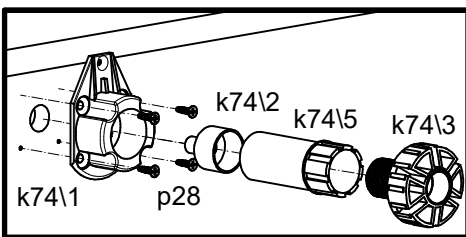

A

Senso

K31-DL/NT160-180-60/230

A	B	C	D	
1	K31-1159	2196	560	1/1
2	K31-1160	2196	560	1/1
3	K31-3024	567	515	1/1
4	K31-3026/A	567	495	1/1
5	K31-3047	567	515	1/1
6	K31-9019	2191	587	1/1
7	K31-9068	584	566	1/1
8	K31-9069	384	566	1/1

6x Ø7x50 mm e1	32x Ø8x30 mm f1	2x Ø10x50 mm f35	4x k74/1	4x k74/2	4x k74/3	2x CLIP BLUMOTION a146	2x b31
4x L-73 mm k74/5	2x k66/4	60x l1	2x 86x21x15/1,5 n14/2	4x Ø3,5x13 mm p1	2x Ø5x60 mm p17	6x M4x12 mm j45/1	3x j45/2
16x Ø4x13 mm p28	4x Ø3,5x16 mm p38	18x Ø15x12 mm #16 r1	18x 20/11 r42	1x 480x80mm s22	1x z1	6x silikon o21	4x Ø3,5x15 mm p51

A

Senso

K31-DL/NT160-180-60/230