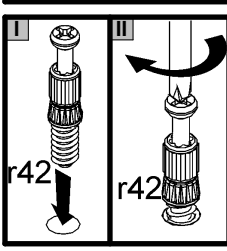

A

Senso

K31-DP-60/207

A	B	C	D	
1	K31-1108	1966	560	1/1
2	K31-1109	1966	560	1/1
3	K31-3001	567	515	1/1
4	K31-3002	567	510	1/1
5	K31-3047	567	515	1/1
6	K31-9034	711	577	1/1
7	K31-9035	647	577	1/1

12x Ø5x17 mm d3	6x Ø7x50 mm e1	32x Ø8x30 mm f1	2x Ø10x50 mm f35	4x k74\1	4x k74\2	4x CLIP BLUMOTION a146	4x b31	6x M4x12 mm j45\1
4x k74\3	4x L-73 mm k74\5	30x l1	2x 86x21x15\1,5 n14\2	2x Ø5x60 mm p17	16x Ø4x13 mm p28	3x j45\2	2x k66\4	4x silikon o21
4x Ø3,5x16 mm p38	18x Ø15x12 mm #16 r1	18x 20\11 r42	1x z1	4x Ø3,5x13 mm p1	8x Ø3,5x15 mm p51			

A	B	C	D
1	K31-1108	1966	560 1/1
2	K31-1109	1966	560 1/1
3	K31-3001	567	515 1/1
4	K31-3002	567	510 1/1
5	K31-3047	567	515 1/1
6	K31-9034	711	577 1/1
7	K31-9035	647	577 1/1
8	K31-9092	607	577 1/1

A	B	C	D
9	K31-5029	565	505 1/1