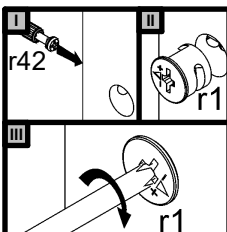

A

Senso

K31-DP-60/207

A	B	C	D	
1	K31-1108	1966	560	1/1
2	K31-1109	1966	560	1/1
3	K31-3001	567	515	1/1
4	K31-3002	567	510	1/1
5	K31-3047	567	515	1/1
6	K31-9034	711	577	1/1
7	K31-9035	647	577	1/1

12x Ø5x17 mm d3	6x Ø7x50 mm e1	32x Ø8x30 mm f1	2x Ø10x50 mm f35	4x k74\1	4x k74\2	4x CLIP BLUMOTION a146	4x b31	6x M4x12 mm j45\1
4x k74\3	4x L-73 mm k74\5	30x l1	2x 86x21x15\1,5 n14\2	2x Ø5x60 mm p17	16x Ø4x13 mm p28	3x j45\2	2x k66\4	4x silikon o21
4x Ø3,5x16 mm p38	18x Ø15x12 mm #16 r1	18x 20\11 r42	1x z1	4x Ø3,5x13 mm p1	8x Ø3,5x15 mm p51			