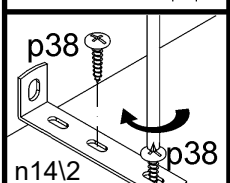

A

Senso

K31-DP-60/207

A	B	C	D	
1	K31-1108	1966	560	1/1
2	K31-1109	1966	560	1/1
3	K31-3001	567	515	1/1
4	K31-3002	567	510	1/1
5	K31-3047	567	515	1/1
6	K31-9034	711	577	1/1
7	K31-9035	647	577	1/1

12x Ø5x17 mm d3	6x Ø7x50 mm e1	32x Ø8x30 mm f1	2x Ø10x50 mm f35	4x k74\1	4x k74\2	4x CLIP BLUMOTION a146	4x b31	6x M4x12 mm j45\1
4x k74\3	4x L-73 mm k74\5	30x l1	2x 86x21x15\1,5 n14\2	2x Ø5x60 mm p17	16x Ø4x13 mm p28	3x j45\2	2x k66\4	4x silikon o21
4x Ø3,5x16 mm p38	18x Ø15x12 mm #16 r1	18x 20\11 r42	1x z1	4x Ø3,5x13 mm p1	8x Ø3,5x15 mm p51			