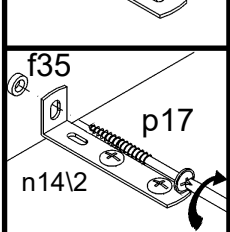

A

Senso

K31-DP-60/207

A	B	C	D	
1	K31-1108	1966	560	1/1
2	K31-1109	1966	560	1/1
3	K31-3001	567	515	1/1
4	K31-3002	567	510	1/1
5	K31-3047	567	515	1/1
6	K31-9034	711	577	1/1
7	K31-9035	647	577	1/1

12x Ø5x17 mm d3	6x Ø7x50 mm e1	32x Ø8x30 mm f1	2x Ø10x50 mm f35	4x k74\1	4x k74\2	4x CLIP BLUMOTION a146	4x b31	6x M4x12 mm j45\1
4x k74\3	4x L-73 mm k74\5	30x l1	2x 86x21x15\1,5 n14\2	2x Ø5x60 mm p17	16x Ø4x13 mm p28	3x j45\2	2x k66\4	4x silikon o21
4x Ø3,5x16 mm p38	18x Ø15x12 mm #16 r1	18x 20\11 r42	1x z1	4x Ø3,5x13 mm p1	8x Ø3,5x15 mm p51			

A	B	C	D
1	K31-1108	1966	560 1/1
2	K31-1109	1966	560 1/1
3	K31-3001	567	515 1/1
4	K31-3002	567	510 1/1
5	K31-3047	567	515 1/1
6	K31-9034	711	577 1/1
7	K31-9035	647	577 1/1
8	K31-9092	607	577 1/1

A	B	C	D
9	K31-5029	565	505 1/1