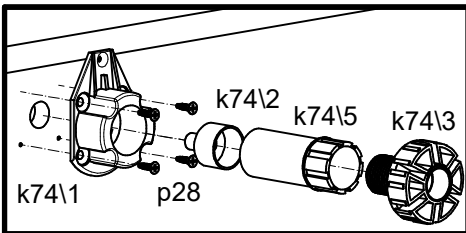

A

Senso

K31-DP-60/207

A	B	C	D	
1	K31-1108	1966	560	1/1
2	K31-1109	1966	560	1/1
3	K31-3001	567	515	1/1
4	K31-3002	567	510	1/1
5	K31-3047	567	515	1/1
6	K31-9034	711	577	1/1
7	K31-9035	647	577	1/1

12x Ø5x17 mm d3	6x Ø7x50 mm e1	32x Ø8x30 mm f1	2x Ø10x50 mm f35	4x k74\1	4x k74\2	4x CLIP BLUMOTION a146	4x b31	6x M4x12 mm j45\1
4x k74\3	4x L-73 mm k74\5	30x l1	2x 86x21x15\1,5 n14\2	2x Ø5x60 mm p17	16x Ø4x13 mm p28	3x j45\2	2x k66\4	4x silikon o21
4x Ø3,5x16 mm p38	18x Ø15x12 mm #16 r1	18x 20\11 r42	1x z1	4x Ø3,5x13 mm p1	8x Ø3,5x15 mm p51			

A	B	C	D
1	K31-1108	1966	560 1/1
2	K31-1109	1966	560 1/1
3	K31-3001	567	515 1/1
4	K31-3002	567	510 1/1
5	K31-3047	567	515 1/1
6	K31-9034	711	577 1/1
7	K31-9035	647	577 1/1
8	K31-9092	607	577 1/1

A	B	C	D
9	K31-5029	565	505 1/1