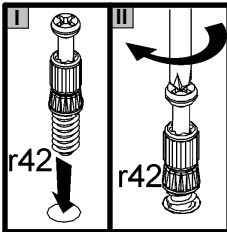

A

Senso

K31-DP-60/230

A	B	C	D
1	K31-1131	2196	560
2	K31-1132	2196	560
3	K31-3001	567	515
4	K31-3002	567	510
5	K31-3024	567	515
6	K31-3047	567	515
7	K31-9034	711	577
8	K31-9062	877	577

A

Senso

K31-DP-60/230

A	B	C	D
1	K31-1131	2196	560 1/1
2	K31-1132	2196	560 1/1
3	K31-3001	567	515 1/1
4	K31-3002	567	510 1/1
5	K31-3024	567	515 1/1
6	K31-3047	567	515 1/1
7	K31-9034	711	577 1/1
8	K31-9062	877	577 1/1
9	K31-9092	607	577 1/1