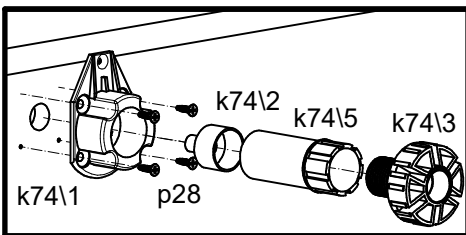

A

Senso

K31-DP-60/230

A	B	C	D
1	K31-1131	2196	560
2	K31-1132	2196	560
3	K31-3001	567	515
4	K31-3002	567	510
5	K31-3024	567	515
6	K31-3047	567	515
7	K31-9034	711	577
8	K31-9062	877	577

A

Senso

K31-DP-60/230

A	B	C	D
1	K31-1131	2196	560 1/1
2	K31-1132	2196	560 1/1
3	K31-3001	567	515 1/1
4	K31-3002	567	510 1/1
5	K31-3024	567	515 1/1
6	K31-3047	567	515 1/1
7	K31-9034	711	577 1/1
8	K31-9062	877	577 1/1
9	K31-9092	607	577 1/1